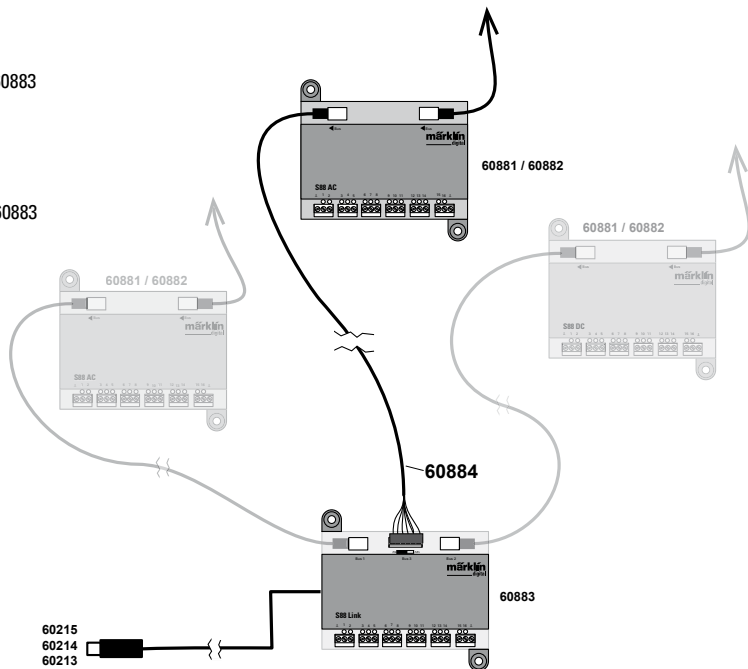

márklín
digital

S88-Adapterkabel

60884

Anschluss an Central Station 60213/60214/60215
Connections to the 60213/60214/60215 Central Station
Raccordement aux Central Station 60213/60214/60215
Aansluiten op het Central Station 60213/60214/60215
Conexión a la Central Station 60213/60214/60215
Collegamento alla Central Station 60213/60214/60215
Anslutning till Central Station 60213/60214/60215
Tilslutning til centralstation 60213/60214/60215

Anschluss an Bus 3 von 60883

Connections to Bus 3 on 60883

Raccordement au bus bus 3 de 60883

Aansluiten op bus 3 van 60883

Conexión al bus 3 de 60883

Connessione al Bus 3 del 60883

Anslutning till Bus 3 tillhörande 60883

Tilslutning til bus 3 på 60883

Achtung! Anschluss an 6088/60880 nicht möglich.

Important! Connections to 6088/60880 cannot be made.

Attention! Raccordement à 6088/60880 impossible

LET OP! Aansluiten op 6088/60880 is niet mogelijk.