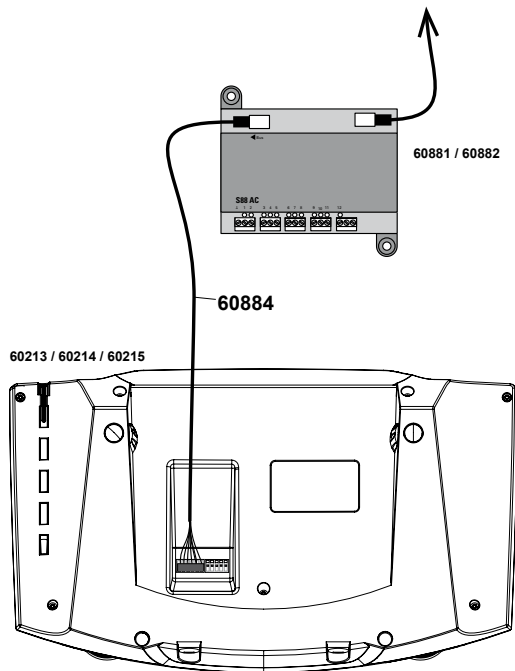

márklín
digital

S88-Adapterkabel

60884

Anschluss an Central Station 60213/60214/60215
Connections to the 60213/60214/60215 Central Station
Raccordement aux Central Station 60213/60214/60215
Aansluiten op het Central Station 60213/60214/60215
Conexión a la Central Station 60213/60214/60215
Collegamento alla Central Station 60213/60214/60215
Anslutning till Central Station 60213/60214/60215
Tilslutning til centralstation 60213/60214/60215