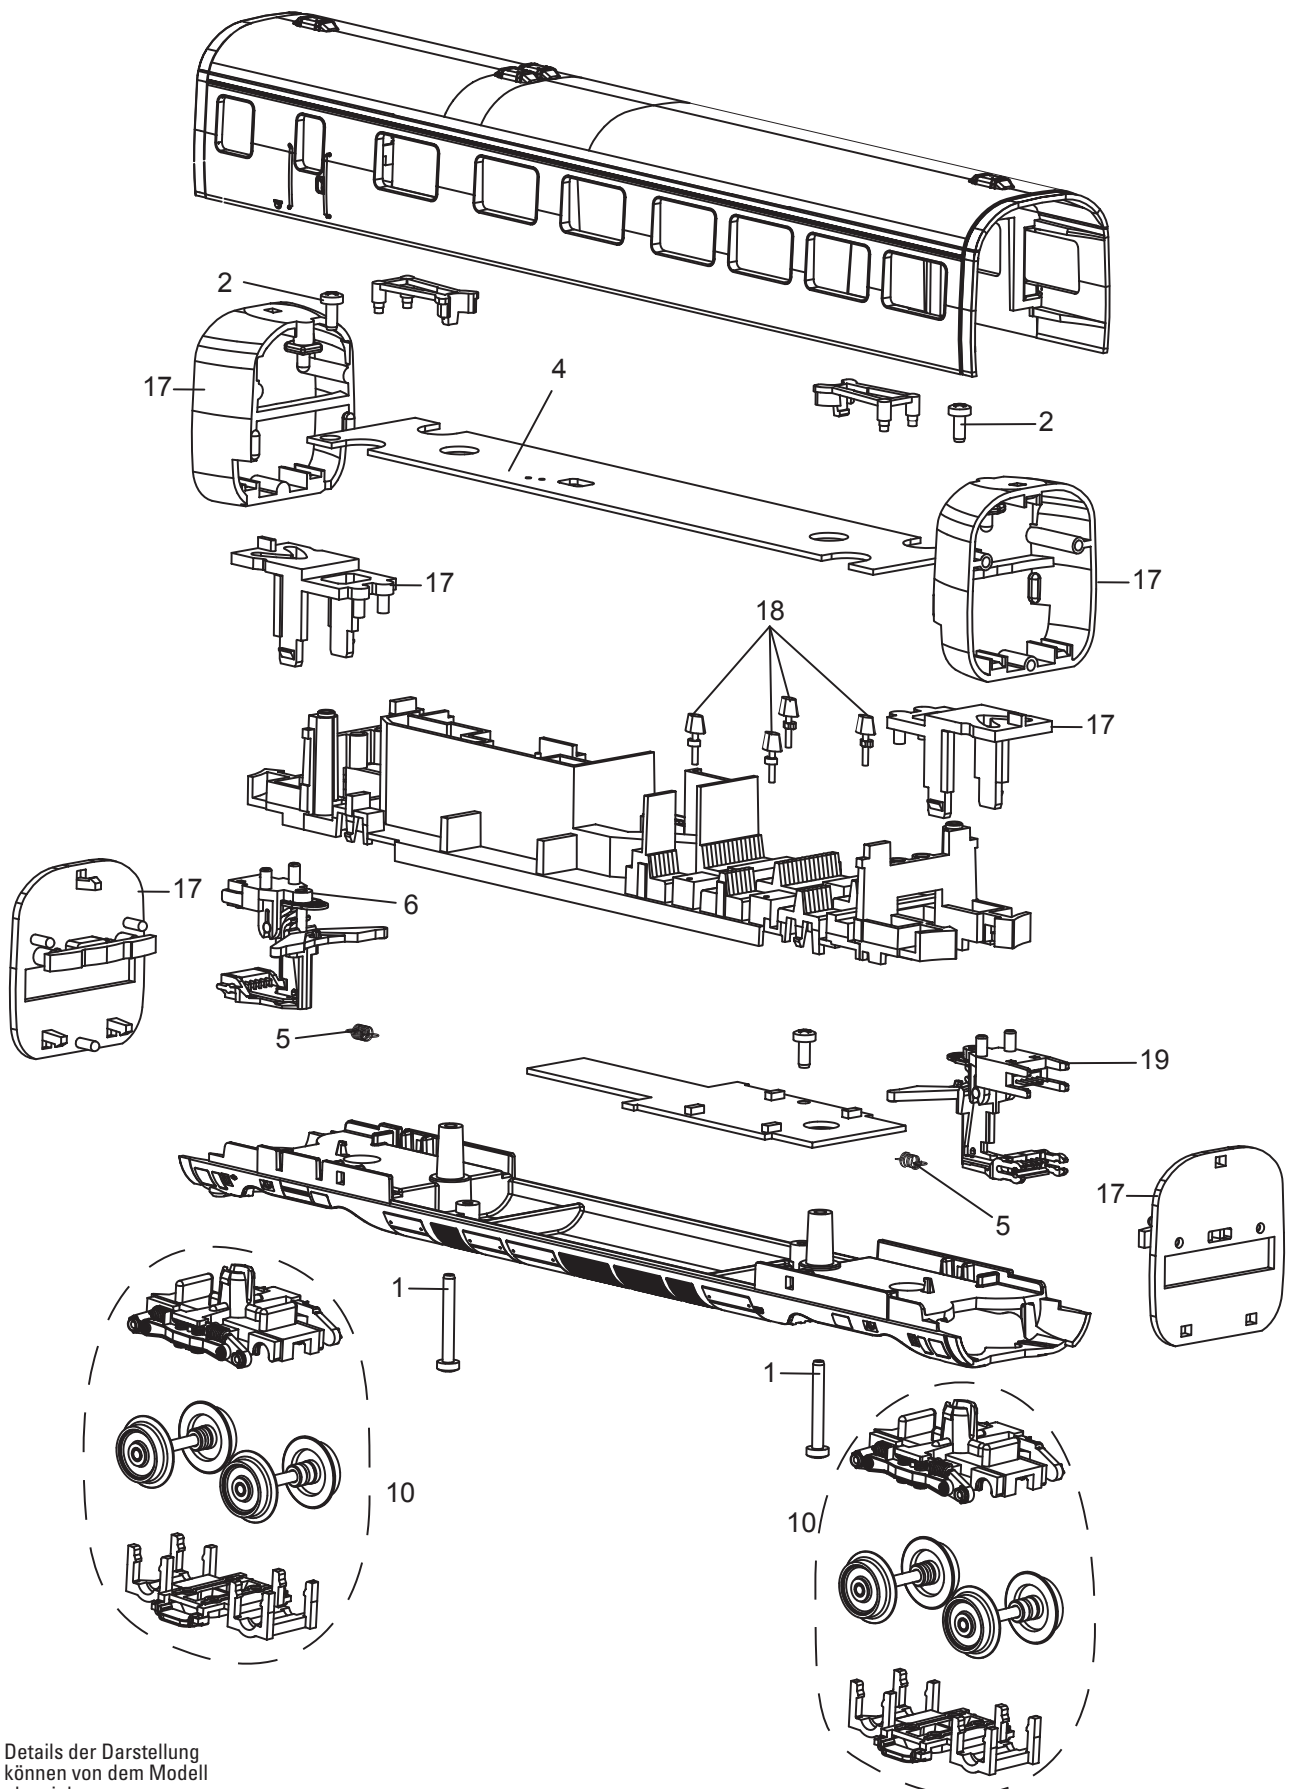

Einzelteile der Lokomotive 37603

Details der Darstellung
können von dem Modell
abweichen.

Einzelteile der Lokomotive 37603

Details der Darstellung können von dem Modell abweichen.

Einzelteile der Lokomotive 37603

Lfd. Nr.	Benennung	Bestell-Nr.	
		Trieb- kopf 1	Trieb- kopf 2
1	Schraube	E308 468	E308 468
2	Schraube	E785 770	E785 770
3	Decoder	283 262	—
4	Stirnbeleuchtung	E162 944	E162 944
5	Zugfeder	E308 085	E308 085
6	Kupplungsdeichsel	E308 398	E308 392
7	Lokmotor	E231 583	E231 583
8	Schraube	E785 140	E785 140
9	Scharfenberg-Kupplung	E306 522	E306 522
	Tauschkupplung	E306 527	E306 527
10	Laufdrehtgestell	E306 624	E306 624
11	Drehgestell	E167 995	E199 372
12	Schleifer	E206 370	E206 370
13	Schraube	E786 790	E786 790
14	Schraube	E786 750	E786 750
15	Haltebügel	E285 240	E285 240
16	Lautsprecher	E197 849	E197 849
17	Faltenbalg kpl.	E199 373	E199 373
	Haftreifen	7 154	7 154

Lfd. Nr.	Benennung	Bestell-Nr.				
		Speise- wagen	Abteil- wagen	Großraum- wagen	Abteil- wagen	Speise- wagen
1	Schraube	E308 468	E308 468	E308 468	E308 468	E308 468
2	Schraube	E785 770	E785 770	E785 770	E785 770	E785 770
3	—	—	—	—	—	—
4	Leiterplatte Beleuchtung	E162 967	E162 967	E162 967	E162 967	E162 967
5	Zugfeder	E308 085	E308 085	E308 085	E308 085	E308 085
6	Kupplungsdeichsel	E308 398	E308 398	E308 398	E308 398	E308 398
7	—	—	—	—	—	—
8	—	—	—	—	—	—
9	—	—	—	—	—	—
10	Drehgestell kpl.	E308 076	E308 076	E308 076	E308 076	E308 076
11	—	—	—	—	—	—
12	—	—	—	—	—	—
13	—	—	—	—	—	—
14	—	—	—	—	—	—
15	—	—	—	—	—	—
16	—	—	—	—	—	—
	Laufdrehtgestell ohne Magnet-Bremse	E306 625	E306 625	E306 625	E306 625	E306 625
17	Faltenbalg komplett	E199 373	E199 373	E199 373	E199 373	E199 373
18	Tischlampe	E306 589	—	—	—	E306 589
19	Kupplungsdeichsel	E308 392	E308 392	E308 392	E308 392	E308 392