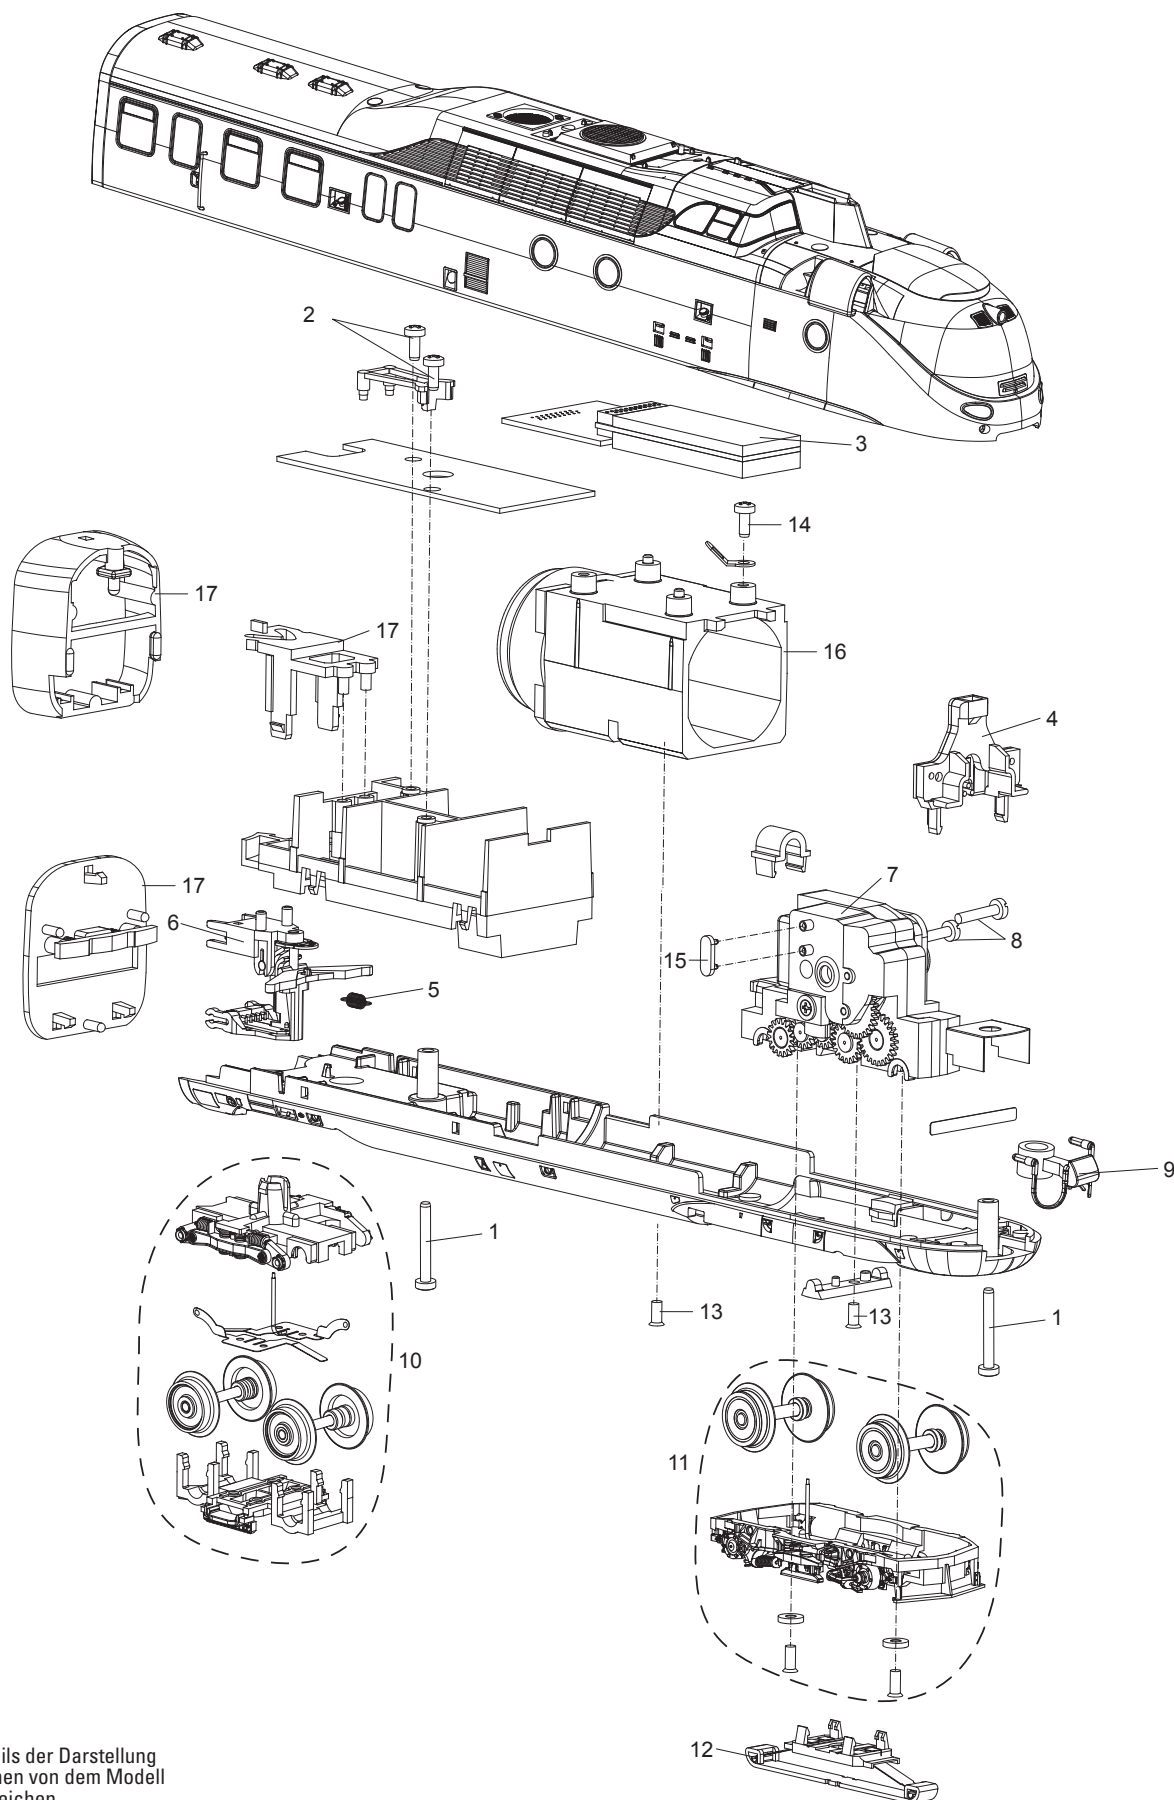

Einzelteile der Lokomotive 37603

Details der Darstellung
können von dem Modell
abweichen.

Einzelteile der Lokomotive 37603

Details der Darstellung können von dem Modell abweichen.

Einzelteile der Lokomotive 37603

Lfd. Nr.	Benennung	Bestell-Nr.	
		Trieb- kopf 1	Trieb- kopf 2
1	Schraube	E308 468	E308 468
2	Schraube	E785 770	E785 770
3	Decoder	283 262	—
4	Stirnbeleuchtung	E162 944	E162 944
5	Zugfeder	E308 085	E308 085
6	Kupplungsdeichsel	E308 398	E308 392
7	Lokmotor	E231 583	E231 583
8	Schraube	E785 140	E785 140
9	Scharfenberg-Kupplung	E306 522	E306 522
	Tauschkupplung	E306 527	E306 527
10	Laufdrehtgestell	E306 624	E306 624
11	Drehgestell	E167 995	E199 372
12	Schleifer	E206 370	E206 370
13	Schraube	E786 790	E786 790
14	Schraube	E786 750	E786 750
15	Haltebügel	E285 240	E285 240
16	Lautsprecher	E197 849	E197 849
17	Faltenbalg kpl.	E199 373	E199 373
	Haftreifen	7 154	7 154

Lfd. Nr.	Benennung	Bestell-Nr.				
		Speise- wagen	Abteil- wagen	Großraum- wagen	Abteil- wagen	Speise- wagen
1	Schraube	E308 468	E308 468	E308 468	E308 468	E308 468
2	Schraube	E785 770	E785 770	E785 770	E785 770	E785 770
3	—	—	—	—	—	—
4	Leiterplatte Beleuchtung	E162 967	E162 967	E162 967	E162 967	E162 967
5	Zugfeder	E308 085	E308 085	E308 085	E308 085	E308 085
6	Kupplungsdeichsel	E308 398	E308 398	E308 398	E308 398	E308 398
7	—	—	—	—	—	—
8	—	—	—	—	—	—
9	—	—	—	—	—	—
10	Drehgestell kpl.	E308 076	E308 076	E308 076	E308 076	E308 076
11	—	—	—	—	—	—
12	—	—	—	—	—	—
13	—	—	—	—	—	—
14	—	—	—	—	—	—
15	—	—	—	—	—	—
16	—	—	—	—	—	—
	Laufdrehtgestell ohne Magnet-Bremse	E306 625	E306 625	E306 625	E306 625	E306 625
17	Faltenbalg komplett	E199 373	E199 373	E199 373	E199 373	E199 373
18	Tischlampe	E306 589	—	—	—	E306 589
19	Kupplungsdeichsel	E308 392	E308 392	E308 392	E308 392	E308 392