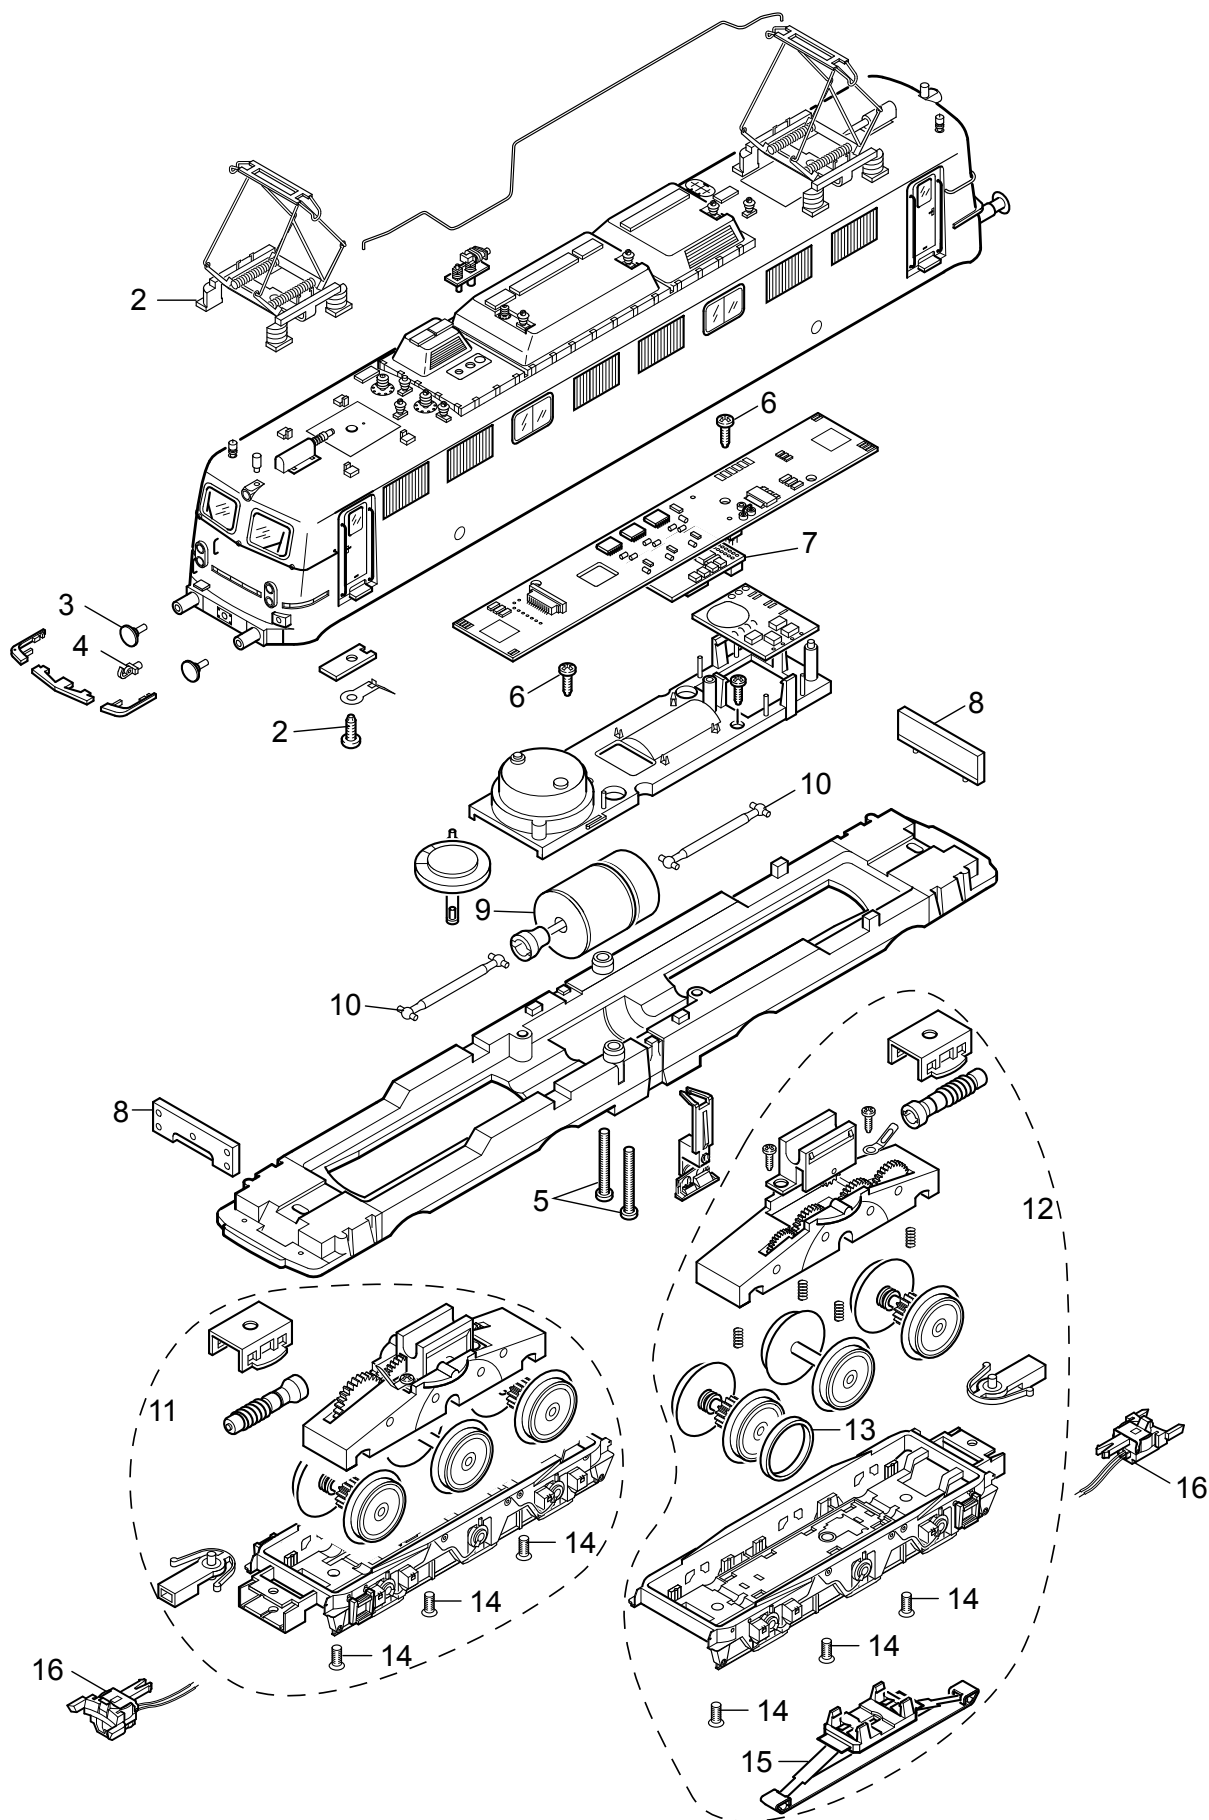

Einzelteile der Lokomotive 37851

Details der Darstellung können von dem Modell abweichen.

Einzelteile der Lokomotive 37851

Lfd. Nr.	Benennung	Bestell-Nr.
1	Dachstromabnehmer	E114 796
2	Schraube	E785 070
3	Puffer	E123 694
4	Haken	E282 390
5	Schraube	E786 430
6	Schraube	E786 750
7	Decoder	162 224
8	Beleuchtungseinheit	E132 288
9	Motor	E148 750
10	Kardanwelle	E104 432
11	Antriebseinheit hinten	E172 501
12	Antriebseinheit vorne	E172 509
13	Haftreifen	E220 530
14	Schraube	E786 790
15	Schleifer	E206 370
16	Kupplung	E117 993