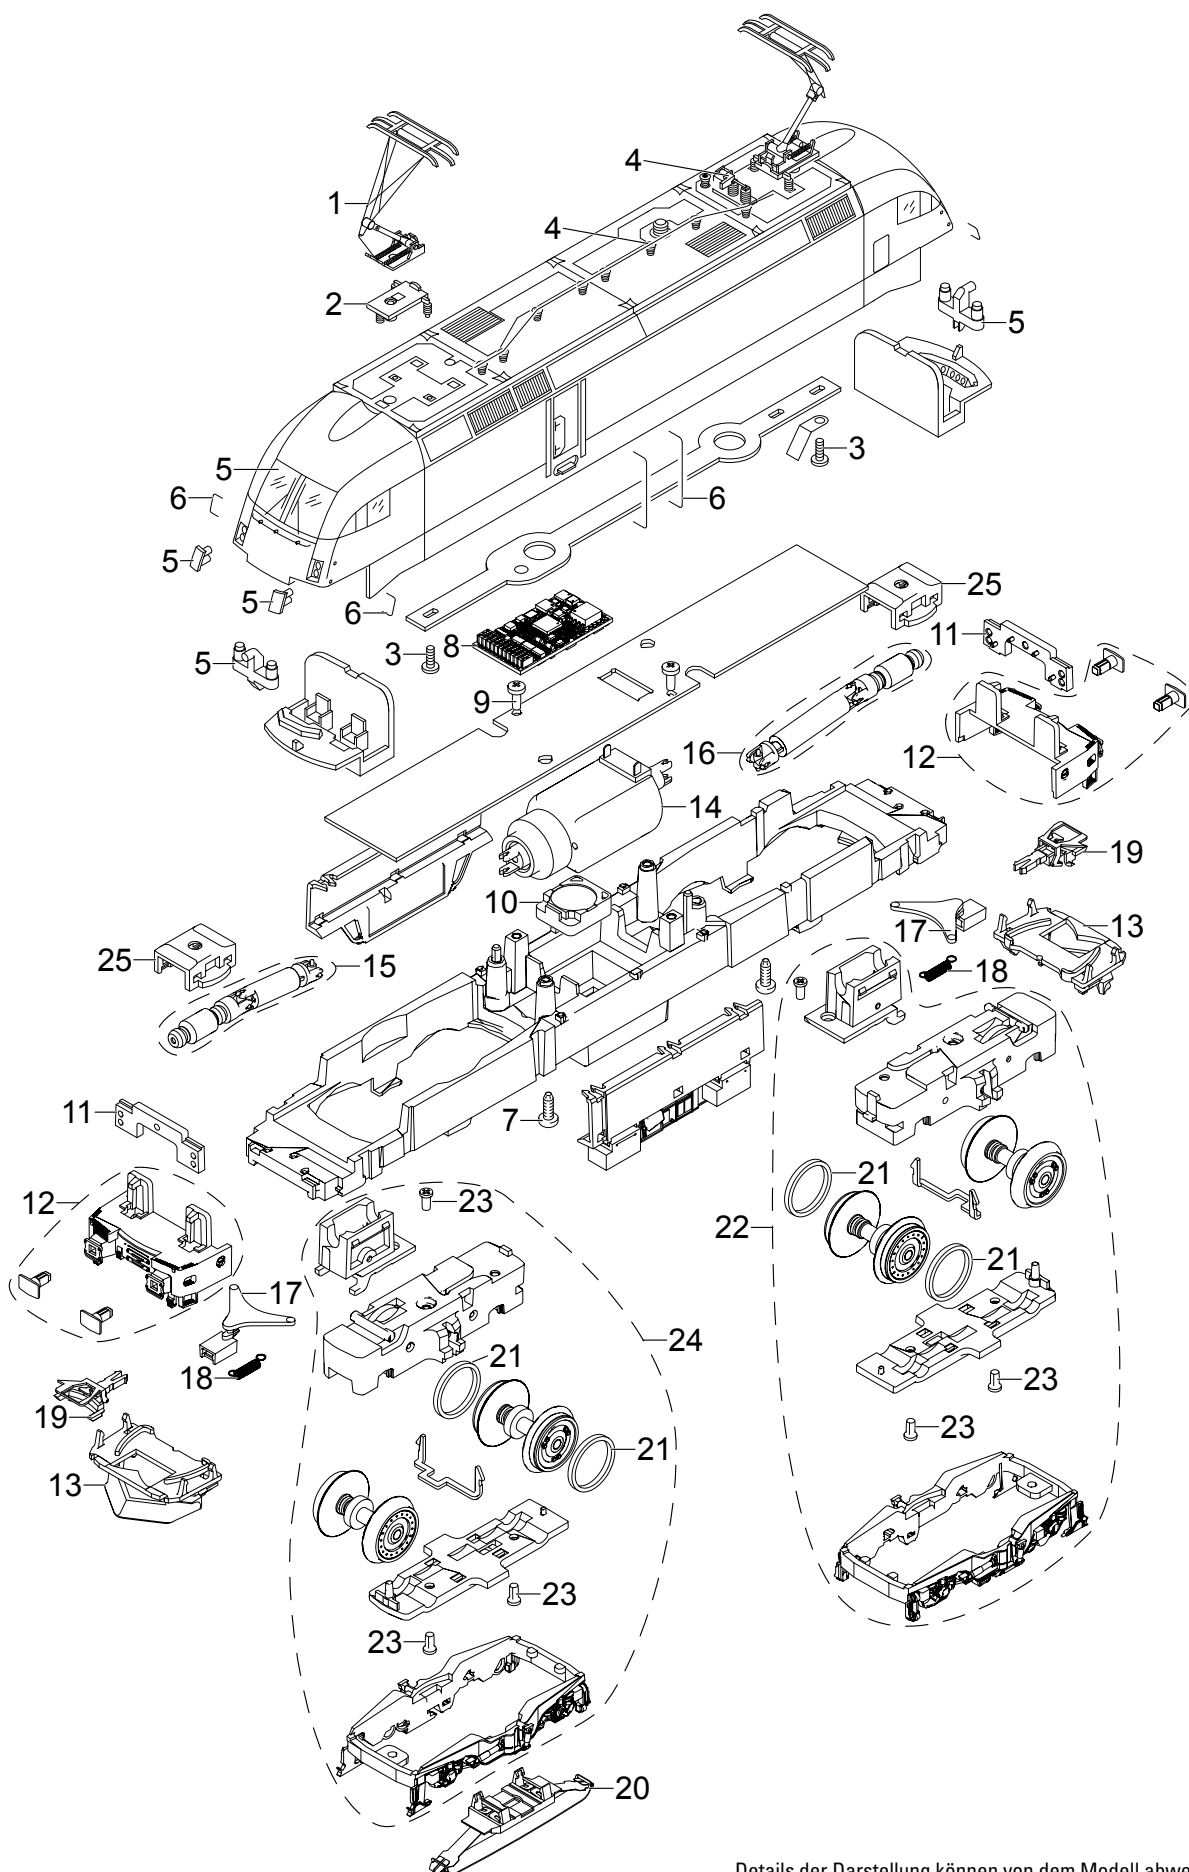

Einzelteile der Lokomotive 39844

Details der Darstellung können von dem Modell abweichen.

Einzelteile der Lokomotive 39844

Lfd. Nr.	Benennung	Bestell-Nr.
1	Einholm-Stromabnehmer	E601 323
2	Trägerisolation	E204 033
3	Schraube	E785 340
4	Dachausrüstung	E109 102
5	Glasteile	E109 104
6	Griffstangen	E199 486
7	Schraube	E785 200
8	Decoder	260 913
9	Schraube	E786 750
10	Lautsprecher	E101 066
11	Beleuchtungseinheit	E154 680
12	Pufferbohle	E245 435
13	Schneeräumer	E213 537
14	Motor	E192 730
15	Welle, Lager, Gelenke	E259 277
16	Welle, Lager, Gelenke (Schleiferseite)	E259 278
17	Kupplungsdeichsel	E204 015
18	Schaltschieberfeder	7 194
19	Kurzkupplung	E701 630
20	Schleifer	E138 079
21	Haftreifen	7 153
22	Treibgestell	E192 522
23	Schraube	E786 790
24	Treibgestell (Schleiferseite)	E192 778
25	Halteklammer	E230 561
	Bremsanzeige	E204 018

Hinweis: Einige Teile werden nur ohne oder mit anderer Farbgebung angeboten.

Teile, die hier nicht aufgeführt sind, können nur im Rahmen einer Reparatur im Märklin-Reparatur-Service repariert werden.