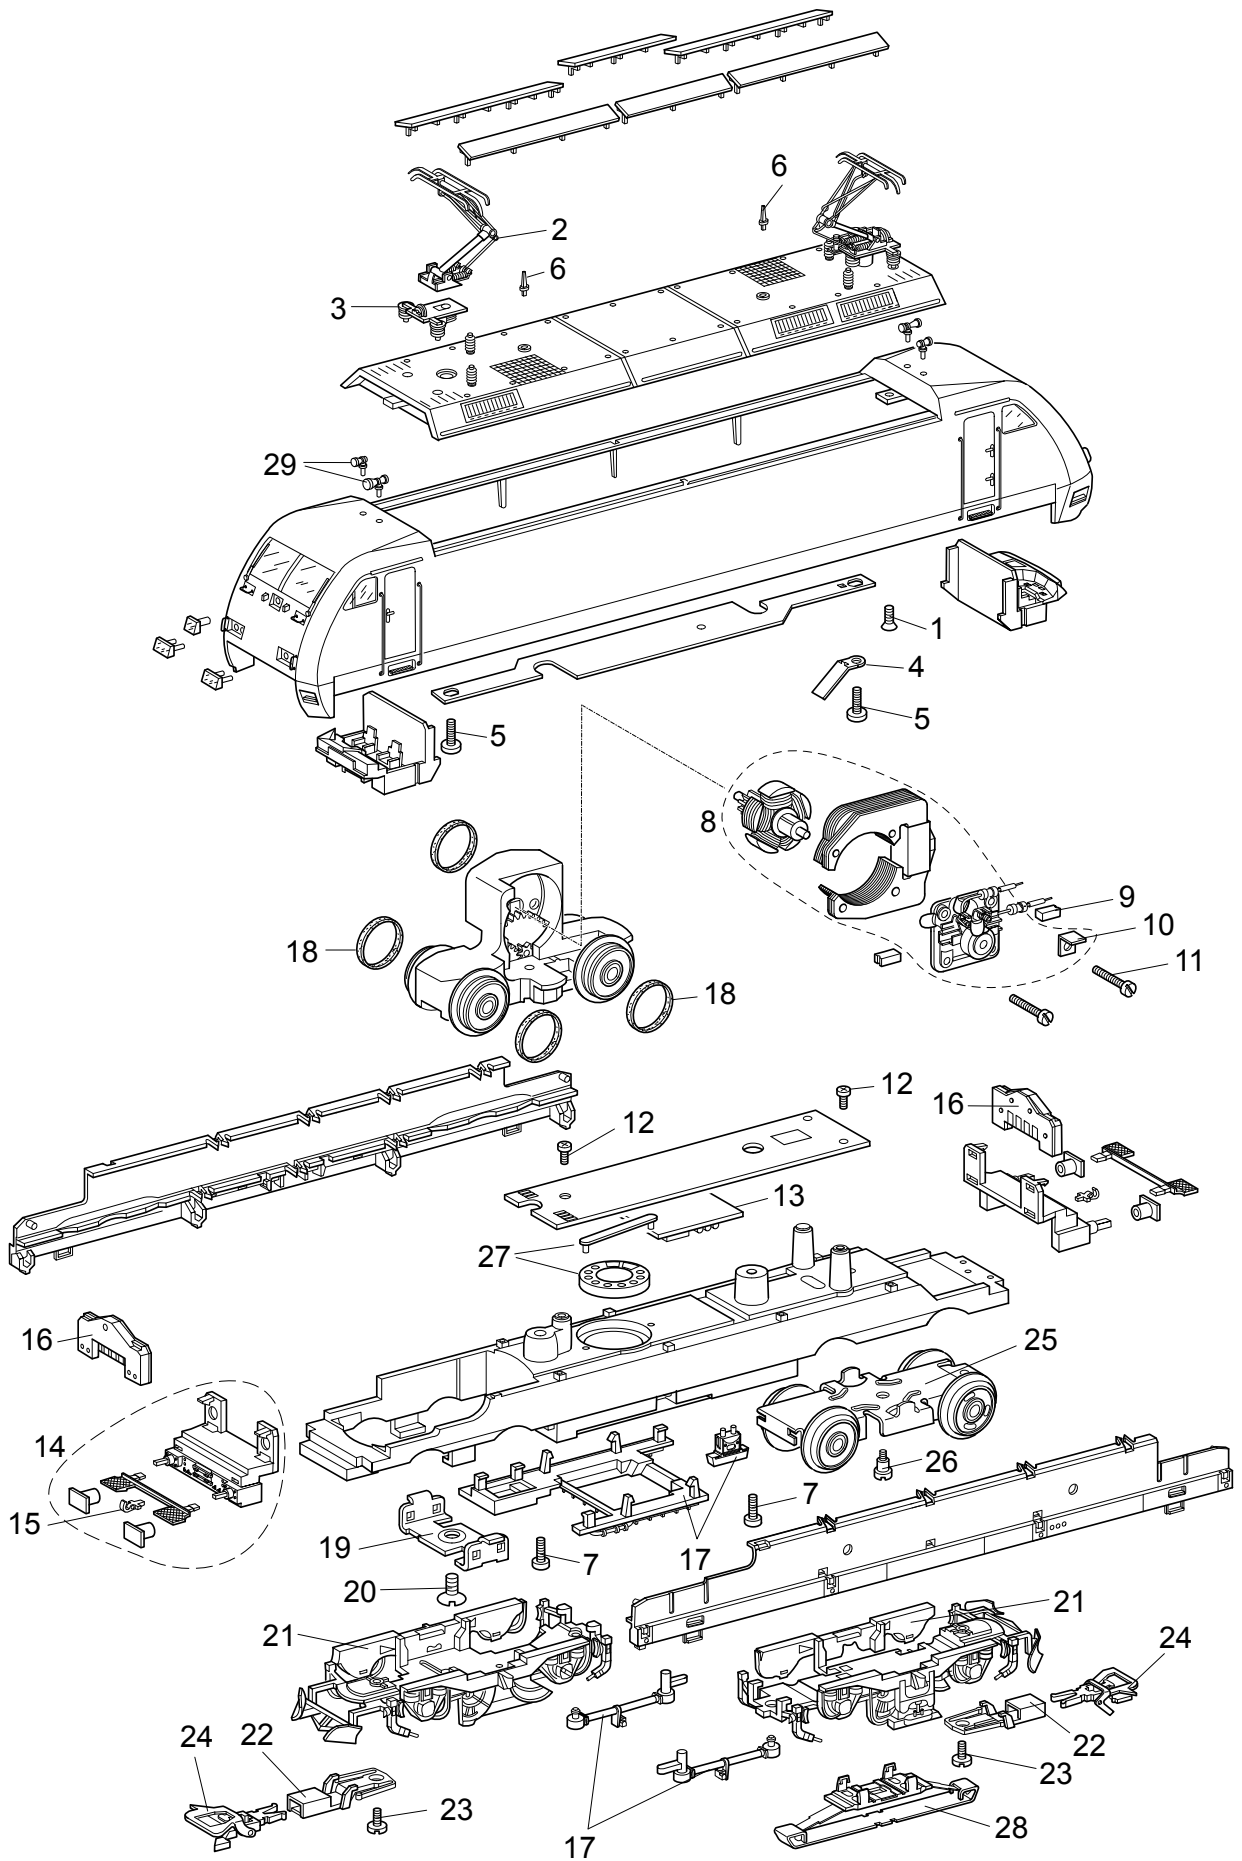

# Einzelteile der Lokomotive 39371

# Einzelteile der Lokomotive 39371

Lfd. Nr.	Benennung	Bestell-Nr.
1	Schraube	E786 790
2	Dachstromabnehmer	E610 677
3	Trägerisolation	E559 130
4	Kontaktfeder	E494 260
5	Schraube	E750 250
6	Antenne	E374 720
7	Schraube	E785 070
8	Motor	E165 841
9	Graphitbürste	E601 460
10	Lötfahne	E231 470
11	Schraube	E785 140
12	Schraube	E786 750
13	Decoder	229 630
14	Pufferbohle	E168 899
15	Haken	E282 390
16	Beleuchtungseinheit	E123 905
17	Kleinteile	E168 901
18	Haftreifen	7 153
19	Stützblech	E214 620
20	Schraube	E786 190
21	Drehgestellblenden	E188 146
22	Kupplungsdeichsel	E440 630
23	Schraube	E750 200
24	Kupplung	E701 630
25	Drehgestell	E202 727
26	Schraube	E753 510
27	Lautsprecher	E182 576
28	Schleifer	E206 370
29	Signalhörner	E177 524