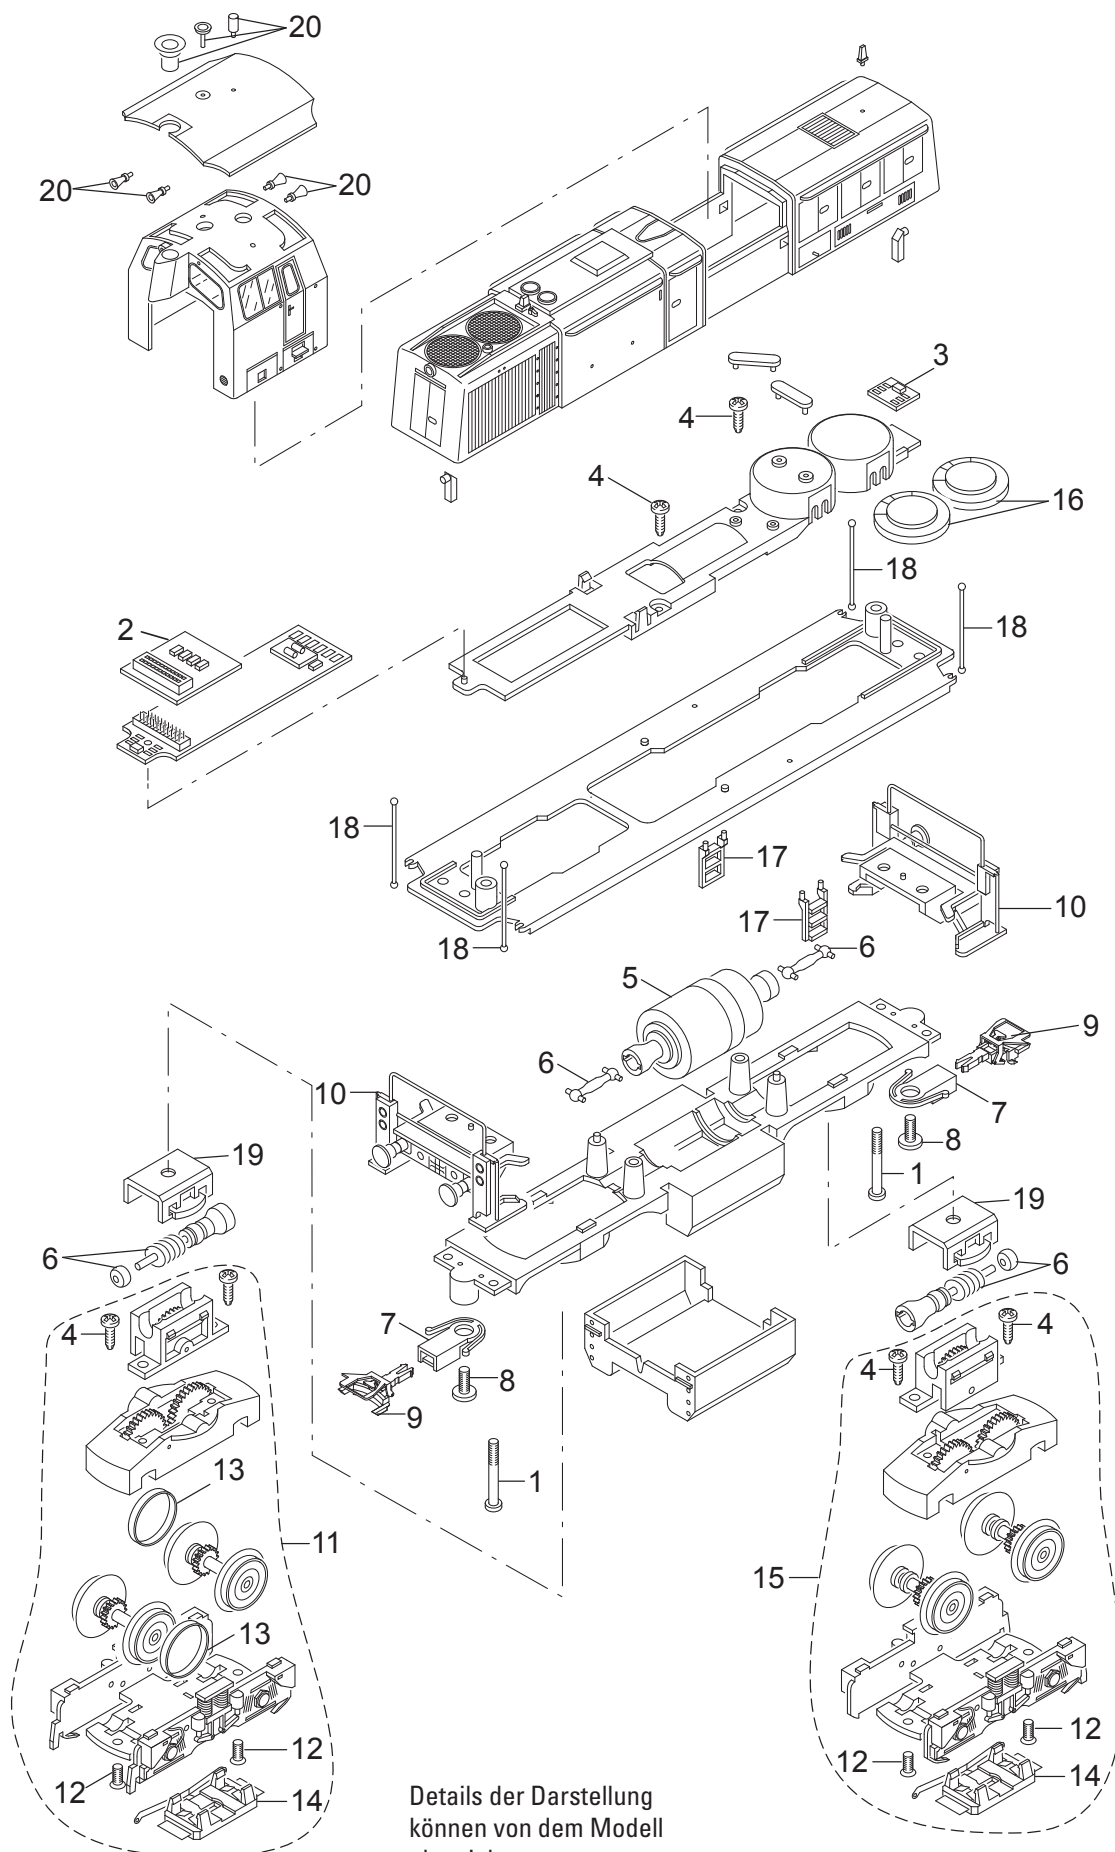

# Einzelteile der Lokomotive 22902

Details der Darstellung  
können von dem Modell  
abweichen

# Einzelteile der Lokomotive 22902

---

Nr.	Benennung	Bestell-Nr.
1	Schraube	E786 430
2	Decoder	325 681
3	Leiterplatte Stirnbel.	E123 077
4	Schraube	E786 750
5	Motor	E235 331
6	Wellen	E247 062
7	Kupplungsschacht	E125 313
8	Schraube	E750 180
9	Kurzkupplung	E701 630
10	Pufferbohle	E324 937
11	Treibgestell, vorne	E325 678
12	Schraube	E786 790
13	Haftreifen	7 154
14	Schleifer	E204 535
15	Treibgestell, hinten	E325 679
16	Lautsprecher, Haltebügel	E184 136
17	Leiter	E230 611
18	Griffstange	E118 969
19	Halteklammer	E230 561
20	Steckteile Dach	E277 807