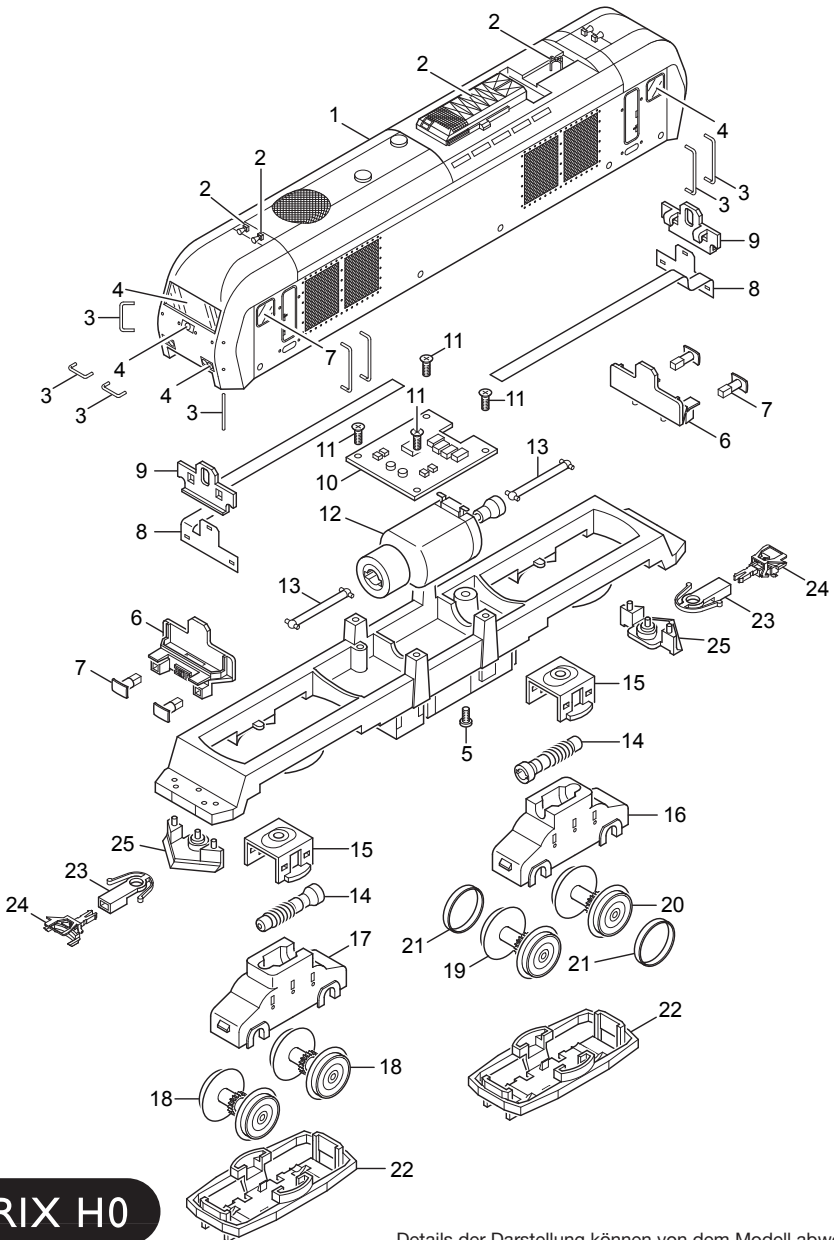

# Einzelteile der Lokomotive 22079

# TRIX

**TRIX H0**

Details der Darstellung können von dem Modell abweichen

# Einzelteile der Lokomotive 22079

Lfd. Nr.	Benennung	Bestell-Nr.
1	Lok-Aufbau komplett	112 350
2	Sortiment Dachaurüstung	612 131
3	Griffstangen	231 484
4	Glasteile	114 683
5	Linsenschraube	785 070
	Lokunterteil	
6	Pufferbohle	410 126
7	Puffer	410 135
8	Beleuchtungseinheit	610 762
9	Maske	100 557
10	Decoder	612 093
11	Linsenschraube	786 750
12	Motor mit Schwungmasse und Gelenken	408 905
13	Kardanwelle	408 929
14	Schneckenwelle	229 277
15	Halteklammer	408 924
16	Getriebe vorne	411 096
17	Getriebe hinten	411 098
18	Treibbradsatz	408 916
19	Treibbradsatz mit Haftreifen	408 926
20	Treibbradsatz mit Haftreifen	408 935
21	Haftreifen	7 153
22	Drehgestellblende	410 133
23	Kupplungsschacht	408 947
24	Kupplung	7 203
25	Schienenräumer	410 137