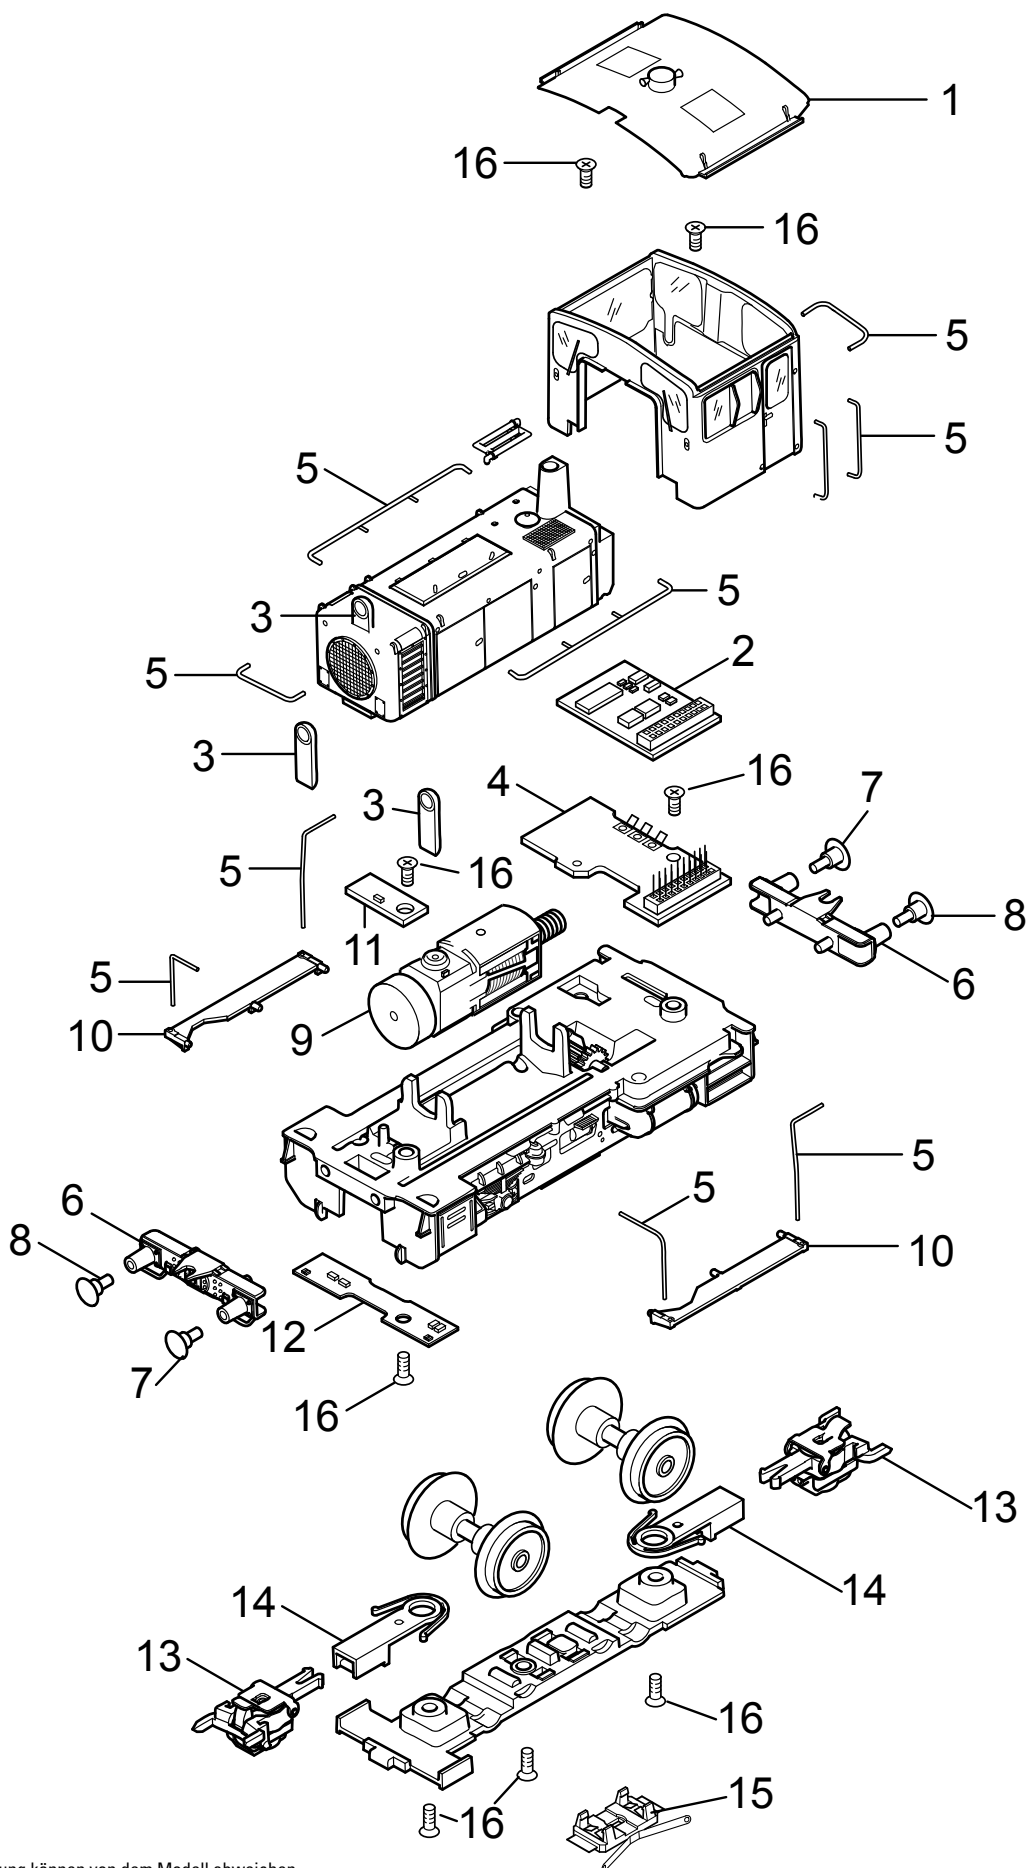

Einzelteile der Lokomotive 21340

TRIX H0

Details der Darstellung können von dem Modell abweichen.

Einzelteile der Lokomotive 21340

Lfd. Nr.	Benennung	Bestell-Nr.
1	Dach	E162 616
2	Decoder	163 407
3	Lichtkörper	E180 463
4	Leiterplatte Beleuchtung hinten	E162 473
5	Griffstangen	E180 464
6	Pufferbohle	E162 317
7	Puffer flach	E123 252
8	Puffer rund	E144 353
9	Motor	E180 465
10	Laufrost	E180 467
11	Leiterplatte Beleuchtung vorne oben	E162 345
12	Leiterplatte Beleuchtung vorne unten	E162 344
13	Telexkupplung	E117 993
14	Kupplungsschacht	E162 319
15	Schleifer	E163 403
16	Schraube	E786 790
	Haken	E282 390
	Bremsleitung	E12 5149 00

Hinweis: Einige Teile werden nur ohne oder mit anderer Farbgebung angeboten.

Teile, die hier nicht aufgeführt sind, können nur im Rahmen einer Reparatur im Märklin-Reparatur-Service repariert werden.