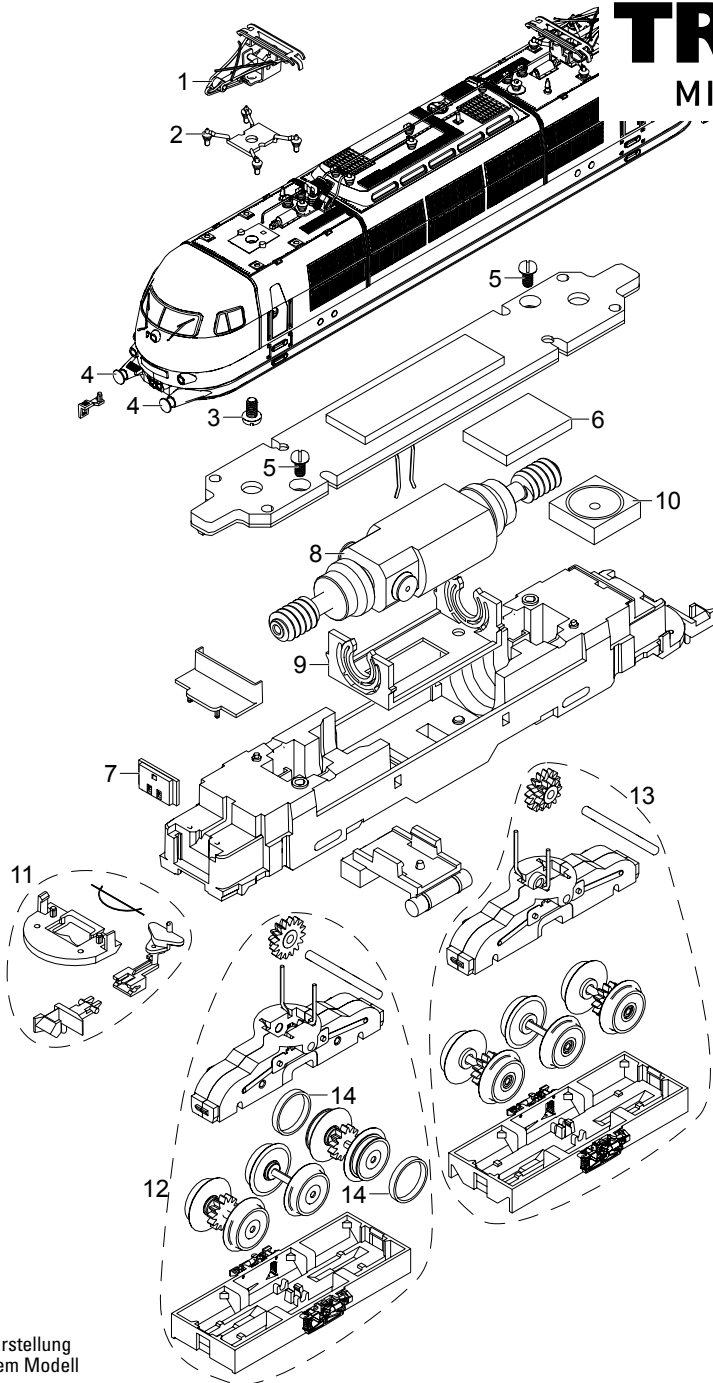

TRIX

MINITRIX

Details der Darstellung
können von dem Modell
abweichen.

16343

1	Dachstromabnehmer	E15 0914 01
	Dachstromabnehmer	E300 469
2	Isolator	E191 215
3	Schraube	E19 8003 28
4	Puffer	E192 695
5	Schraube	E19 8050 28
6	Schnittstellenstecker	E178 237
7	Leiterplatte Beleuchtung	E186 098
8	Motor	E197 204
9	Motorlager	E324 194
10	Lautsprecher	E192 490
11	Kupplung	E193 207
12	Drehgestell mit Haftreifen	E193 208
13	Drehgestell	E193 209
14	Haftreifen	E12 2258 00
	Kupplungshalter u. Bremschl.	E180 834
	Schienenräumer	E186 102