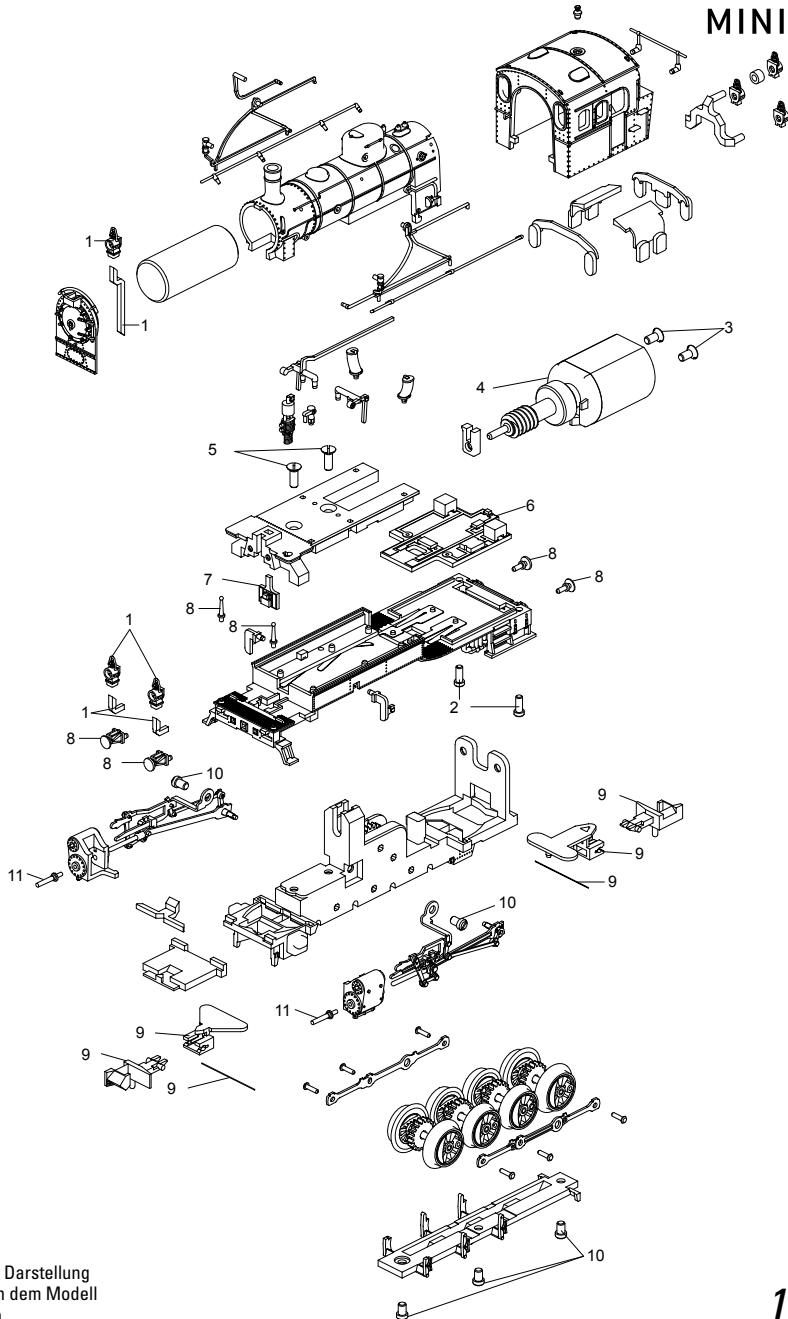

TRIX

MINITRIX

Details der Darstellung
können von dem Modell
abweichen

12264

1	Laternen	E194 225
2	Schraube	E19 7094 28
3	Schraube	E19 8326 28
4	Motor	E127 859
5	Schraube	E19 8323 28
6	Platine	E127 868
7	Beleuchtungsplatine	E127 866
8	Puffer, Handstange	E194 235
9	Kupplung	E191 169
10	Schraube	E19 7093 28
11	Kuppl. u.Kolbenschutzrohr	E307 998

Hinweis: Einige Teile werden nur ohne oder mit anderer Farbgebung angeboten.
Teile, die hier nicht aufgeführt sind, können nur im Rahmen einer Reparatur im Märklin-Reparatur-Service repariert werden.