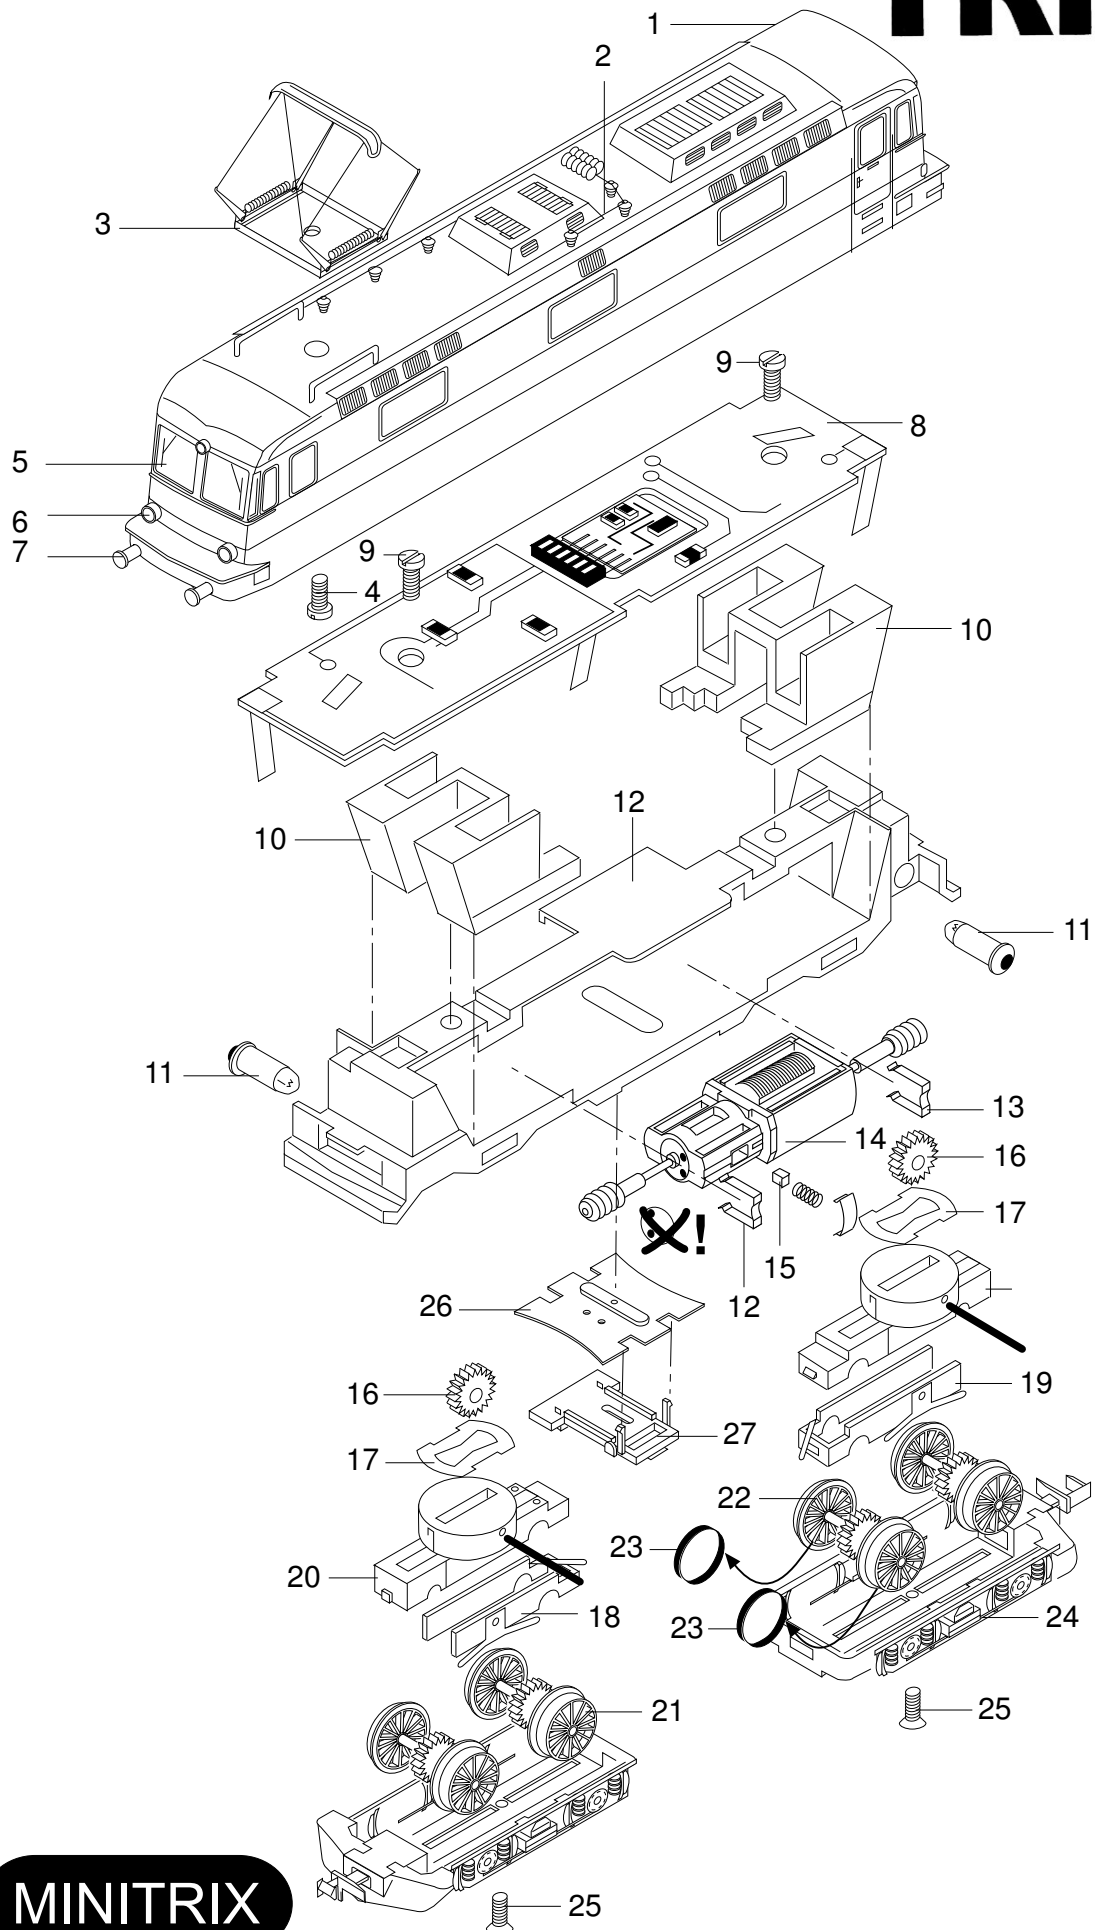

# TRIX

MINITRIX

(1)	Gehäuse	311 982
(2)	Dachleitungen	312 697
(3)	Dachstromabnehmer	15 0298 00
(4)	Schraube für Dachstromabnehmer	19 8002 28
(5)	Fenstereinsatz	12 2359 00
(6)	Leuchtstab	12 2361 00
(7)	Puffer	14 0395 28
(8)	Leiterplatte	309 183
(9)	Schraube für Leiterplatte	19 7035 28
(10)	Gewicht	309 185
(11)	Glühlampe	15 0250 00
(12)	Rahmen	11 0652 15
(13)	Motorhalteklammern	13 1481 00
(14)	Motor mit Schnecken	31 2754 04
(15)	Motorbürsten	15 0350 00
(16)	Zahnrad	12 2021 00
(17)	Kontaktscheibe	13 1959 15
(18)	Schleifer	31 2071 08
(19)	Schleifer	31 2071 09
(20)	Drehschemel	11 0653 15
(21)	Radsatz	31 2071 10
(22)	Radsatz mit Haftreifen	31 2071 11
(23)	Haftreifen	12 2258 00
(24)	Drehgestellrahmen	309 346
(25)	Schraube	19 8317 28
(26)	Schleiferplatte	31 2936 06
(27)	Halter für Schleiferplatte	309 344