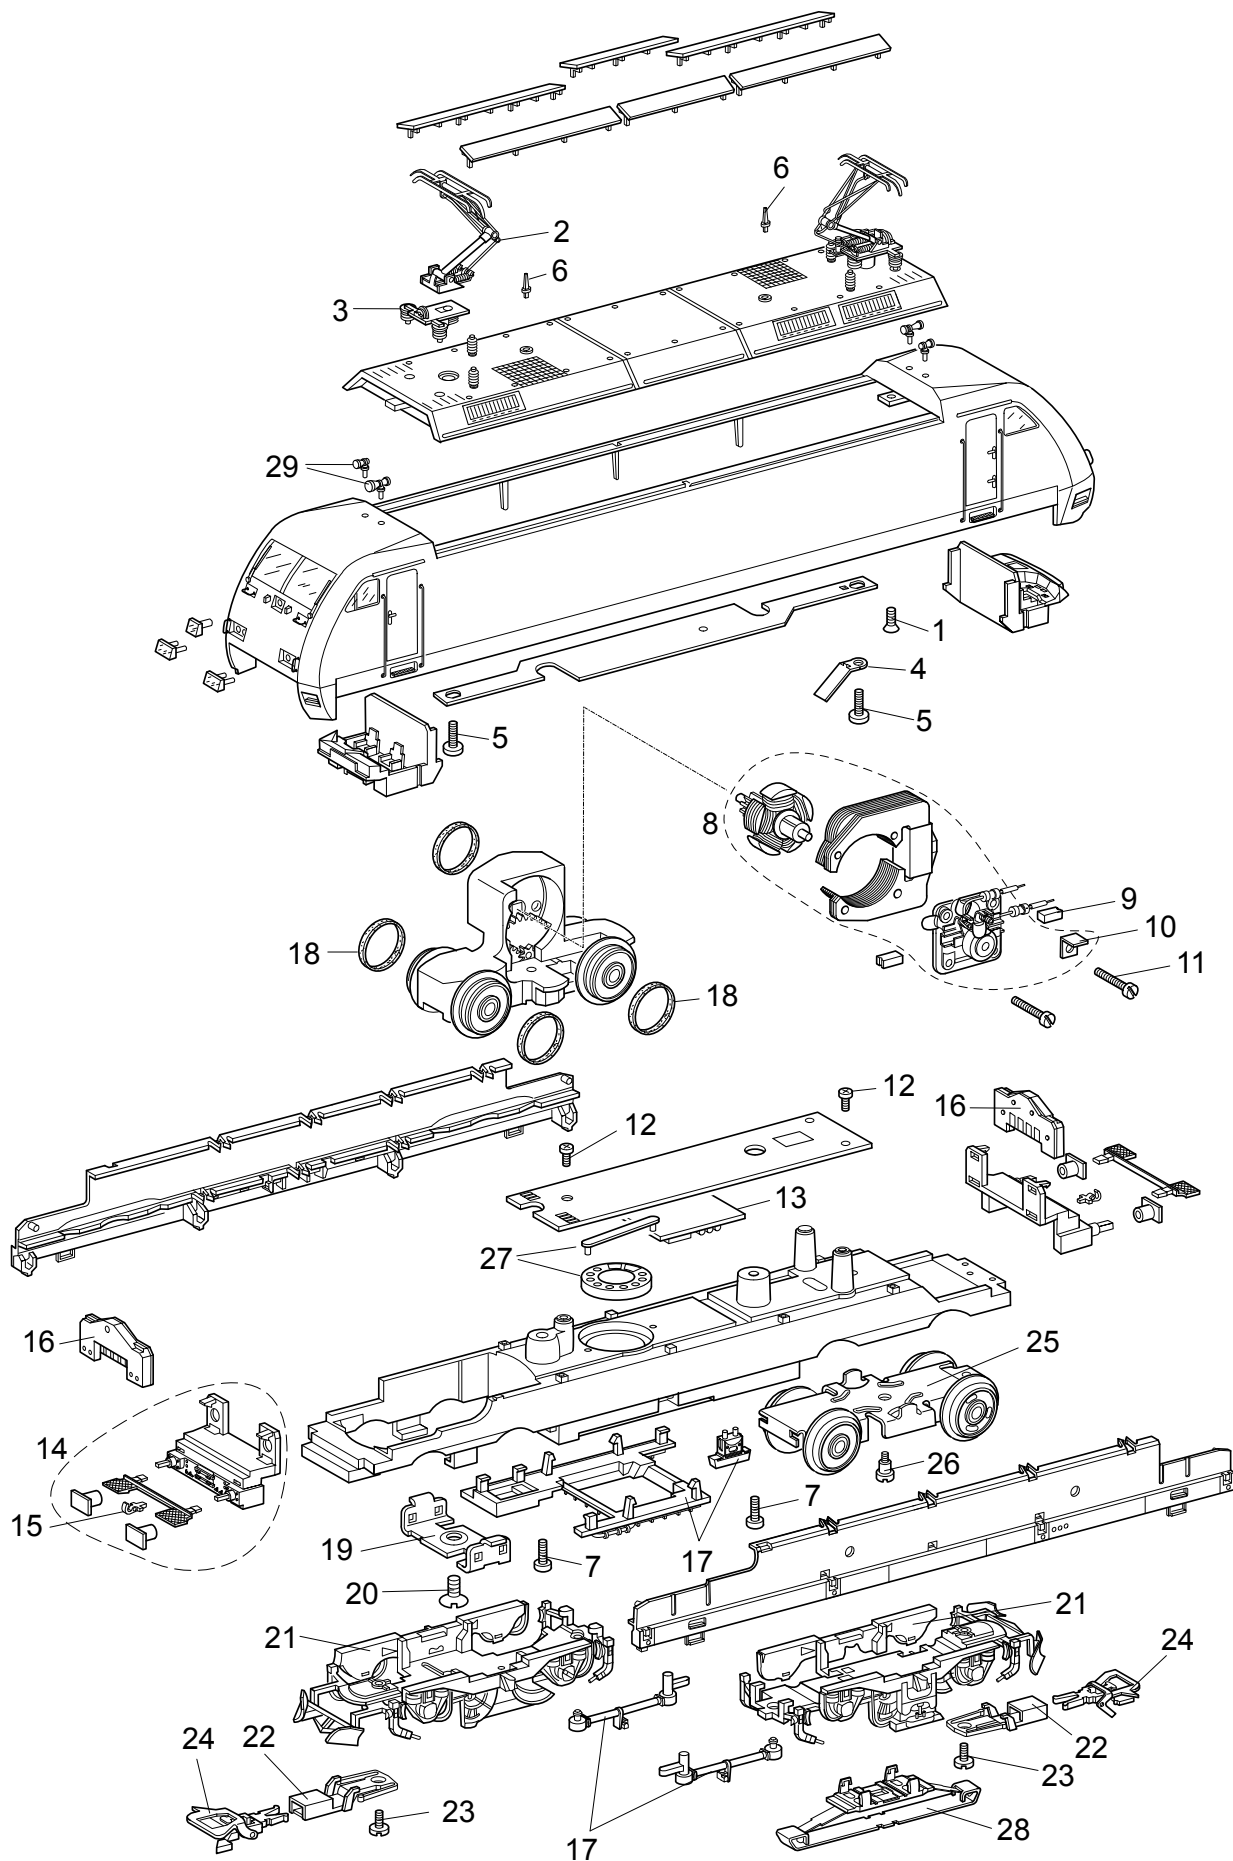

Einzelteile der Lokomotive 39372

Einzelteile der Lokomotive 39372

Lfd. Nr.	Benennung	Bestell-Nr.
1	Schraube	E786 790
2	Einarm-Stromabnehmer	E610 677
3	Trägerisolation	E559 130
4	Kontaktfeder	E494 260
5	Schraube	E750 250
6	Antenne	E374 720
7	Schraube	E785 070
8	Motor	E165 841
9	Graphitbürste	E601 460
10	Lötfahne	E231 470
11	Schraube	E785 140
12	Schraube	E786 750
13	Decoder	234 346
14	Pufferbohle	E168 899
15	Haken	E282 390
16	Beleuchtungseinheit	E123 905
17	Kleinteile	E168 901
18	Haftreifen	7 153
19	Stützblech	E214 620
20	Schraube	E786 190
21	Drehgestellblenden	E188 146
22	Kupplungsdeichsel	E440 630
23	Schraube	E750 200
24	Kupplung	E701 630
25	Drehgestell	E202 727
26	Schraube	E753 510
27	Lautsprecher	E182 576
28	Schleifer	E206 370
29	Signalhörner	E177 524

Hinweis: Einige Teile werden nur ohne oder mit anderer Farbgebung angeboten.
Teile, die hier nicht aufgeführt sind, können nur im Rahmen einer Reparatur im Märklin Reparatur-Service repariert werden.