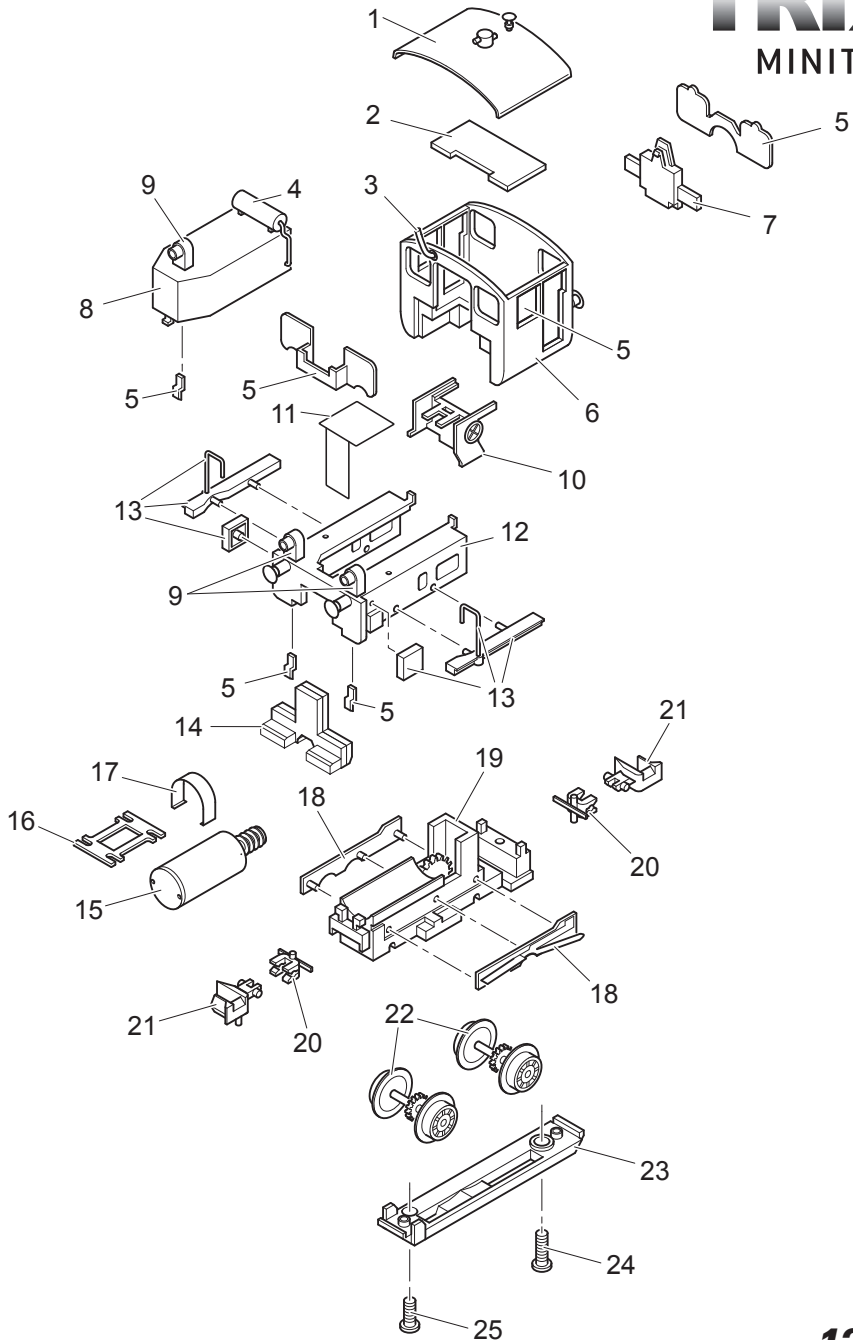

TRIX

MINITRIX

Details der Darstellung können von dem Modell abweichen

12579

1	Dach	124 495
2	Decoder	108 743
3	Einfüllstutzen	124 354
4	Kessel mit Leitungen	124 500
5	Glasteile	102 089
6	Führerhaus mit Puffer	124 501
7	Beleuchtung hinten	102 077
8	Vorbau	124 459
9	Stirnlampe	124 460
10	Führerstand	108 062
11	Kühlblech	101 691
12	Unterbau mit Puffer	124 502
13	Trittbretter u. Werkzeugkästen	124 503
14	Beleuchtung vorne	102 078
15	Motor	118 327
16	Motorhalter	108 522
17	Spange	114 584
18	Radschleifer	118 077
19	Rahmen	102 079
20	Kupplungsträger	22 3124 00
21	Kupplung	12 5840 00
22	Treibradsatz	101 505
23	Achshalter	108 527
24	Zylinderschraube	108 740
25	Zylinderschraube	108 741