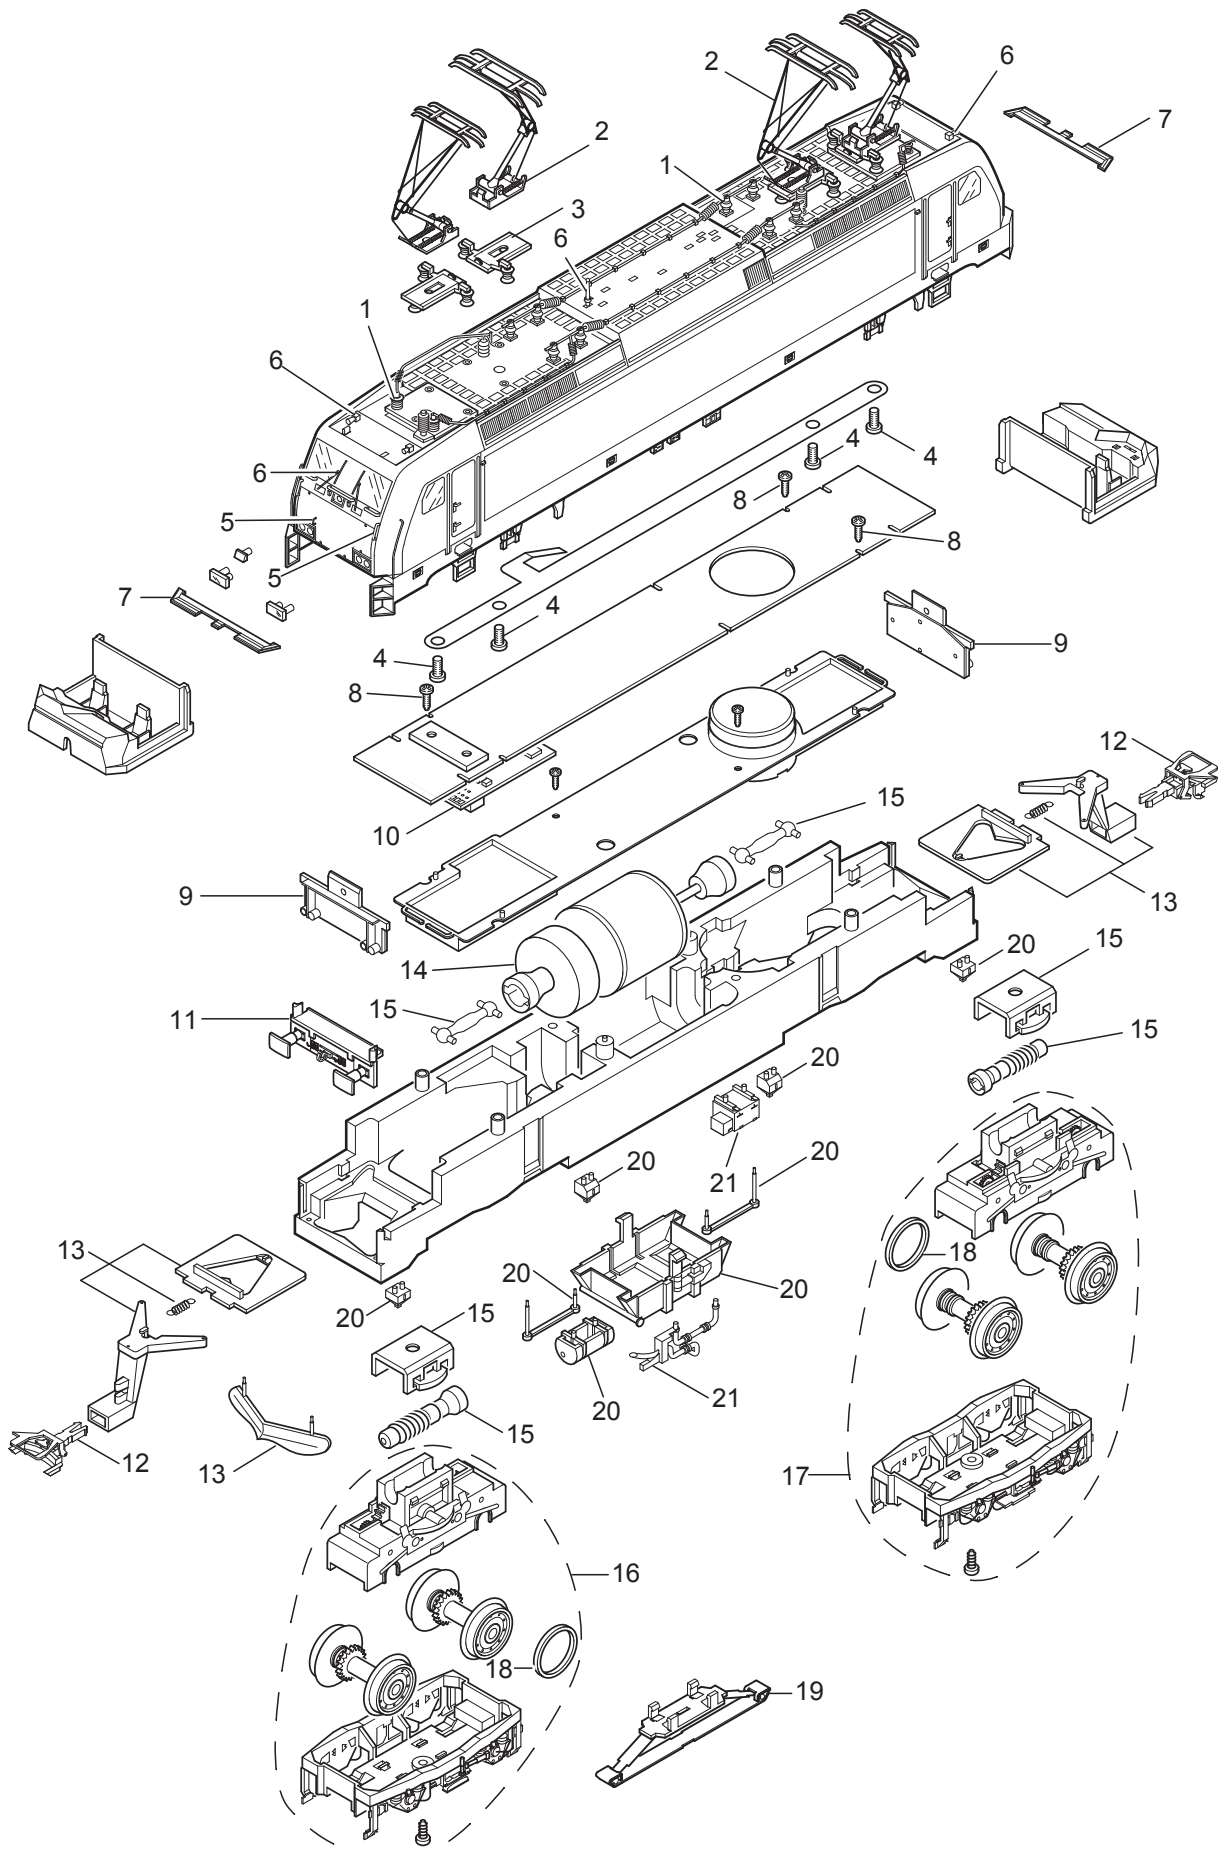

Einzelteile der Lokomotive 37857

Details der Darstellung können von dem Modell abweichen.

Einzelteile der Lokomotive 37857

Lfd. Nr.	Benennung	Bestell-Nr.
1	Dach	E132 519
2	Einarm-Stromabnehmer	E610 677
3	Trägerisolation	E127 022
4	Schraube	E19 8011 00
5	Griffstangen	E270 181
6	Steckteile	E132 518
7	Tritt Pufferbohle	E127 036
8	Schraube	E786 750
9	Beleuchtungseinheit	E127 215
10	Decoder	269 228
11	Pufferbohlen	E133 900
12	Kurzkupplung	E701 630
13	Kupplungsaufnahme	E133 901
14	Motor m. Schwungmasse	E199 476
15	Antriebseinheit	E133 902
16	Treibgestell vorne	E199 566
17	Treibgestell hinten	E235 176
18	Haftreifen	7 153
19	Schleifer	E206 370
20	Kästen	E132 524
21	Leitungen	E132 525

Hinweis: Einige Teile werden nur ohne oder mit anderer Farbgebung angeboten.
Teile, die hier nicht aufgeführt sind, können nur im Rahmen einer Reparatur im Märklin Reparatur-Service repariert werden.