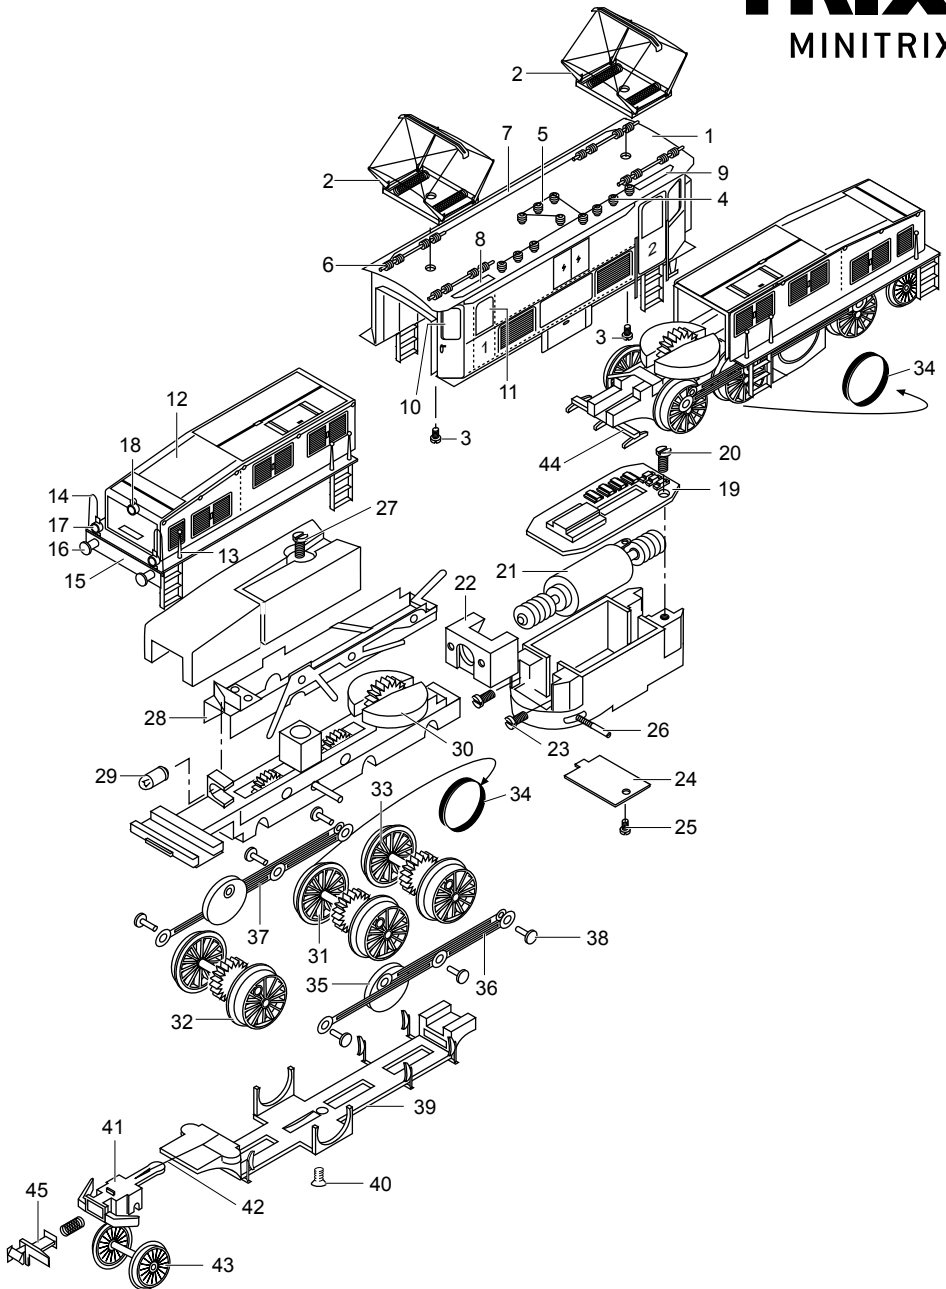

TRIX

MINITRIX

Details der Darstellung können von dem Modell abweichen.

12153

1	Gehäuse-Mittelteil	112 517
2	Oberleitungsstromabnehmer	15 1836 00
3	Schraube	19 8317 28
4	Dachleitung lang	301 444
5	Dachleitung kurz	301 445
6	Isolator	22 2441 00
7	Laufsteg lang	12 2785 00
8	Laufsteg kurz links	12 2786 00
9	Laufsteg kurz rechts	12 2787 00
10	Stirnfensterersatz	12 2780 01
11	Seitenfenstereinsatz	12 2788 00
12	Gehäuse-Vorbau	31 2956 14
13	Handstange	14 0577 28
14	Geländer	15 0680 06
15	Pufferbohle mit Puffern	31 2926 15
16	Puffer	14 0395 28
17	Leuchteinsatz	12 2791 00
18	Leuchtstab	12 2792 00
19	Decoder	108 389
20	Schraube	19 8323 08
21	Motor mit Schnecken	310 873
22	Motorhalter	310 875
23	Schraube	19 7043 28
24	Schleiferplatte	310 878
25	Schraube	19 8038 28
26	Schaftschraube	14 0579 08
27	Schraube	19 8319 28
28	Schleifer vorn	301 458
	Schleifer hinten	301 448
29	Glühlampe	15 0250 00
30	Drehschemel mit Getriebe	31 2926 10
31	Radsatz	111 280
32	Radsatz	301 455
33	Radsatz	301 451
34	Haftreifen	72 1513 00
35	Antriebswelle	12 2796 00
36	Kuppelstange links	311 725
37	Kuppelstange rechts	311 726
38	Kopfstift	14 0546 28
39	Achshalter	12 2794 00
40	Schraube	19 8325 28
41	Vorläufer	12 2793 00
42	Feder	15 0683 00
43	Radsatz für Vorlauf	31 2926 13
44	Indusi	12 2795 00
45	Kupplung	40 0626 00