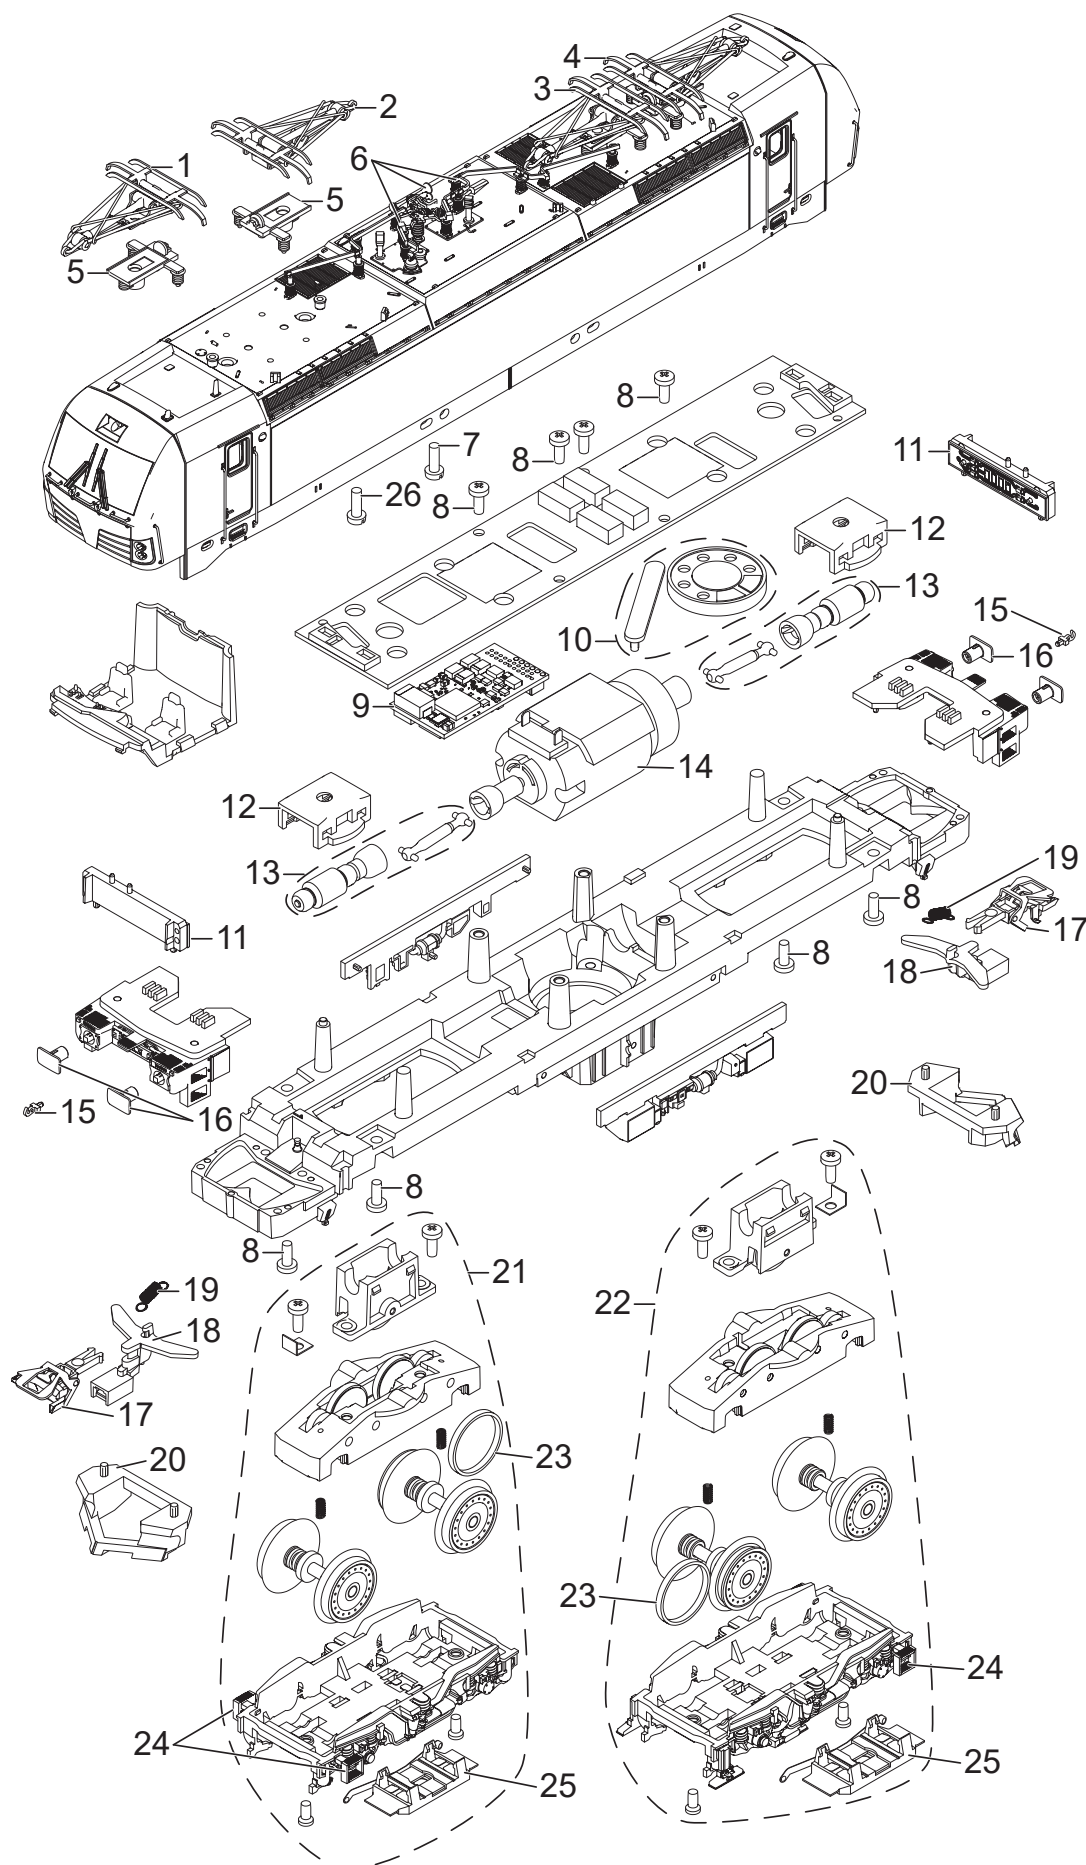

Einzelteile der Lokomotive 25198

TRIX
H0

Details der Darstellung können von dem Modell abweichen.

Einzelteile der Lokomotive 25198

Lfd. Nr.	Benennung	Bestell-Nr.
1	Stromabnehmer	E116 071
2	Stromabnehmer	E116 071
3	Stromabnehmer	E352 747
4	Stromabnehmer	E116 071
5	Trägerisolation	E204 034
6	Dachausrüstung	E374 153
7	Zylinderschraube	E785 090
8	Linsenkopfschraube	E786 750
9	Decoder	371 351
10	Lautsprecher/Haltebügel	E182 576
11	Beleuchtung	E355 102
12	Halteklammer	E230 561
13	Wellen, Lager, Scheiben	E353 571
14	Motor	E348 554
15	Haken	E282 390
16	Puffer	E277 099
17	Kurzkupplung	E357 874
18	Kupplungsdeichsel	E306 991
19	Schaltchieberfeder	7 194
20	Schienenräumer	E354 186
21	Treibgestell vorn	E356 972
22	Treibgestell hinten	E362 364
23	Haftreifen	7 153
24	Trittstufen	E272 803
25	Schleifer	E204 535
26	Zylinderschraube	E785 340
	Bremsschlauch & Haken	E352 319

Hinweis: Einige Teile werden nur ohne oder mit anderer Farbgebung angeboten.

Teile, die hier nicht aufgeführt sind, können nur im Rahmen einer Reparatur im Märklin-Reparatur-Service repariert werden.