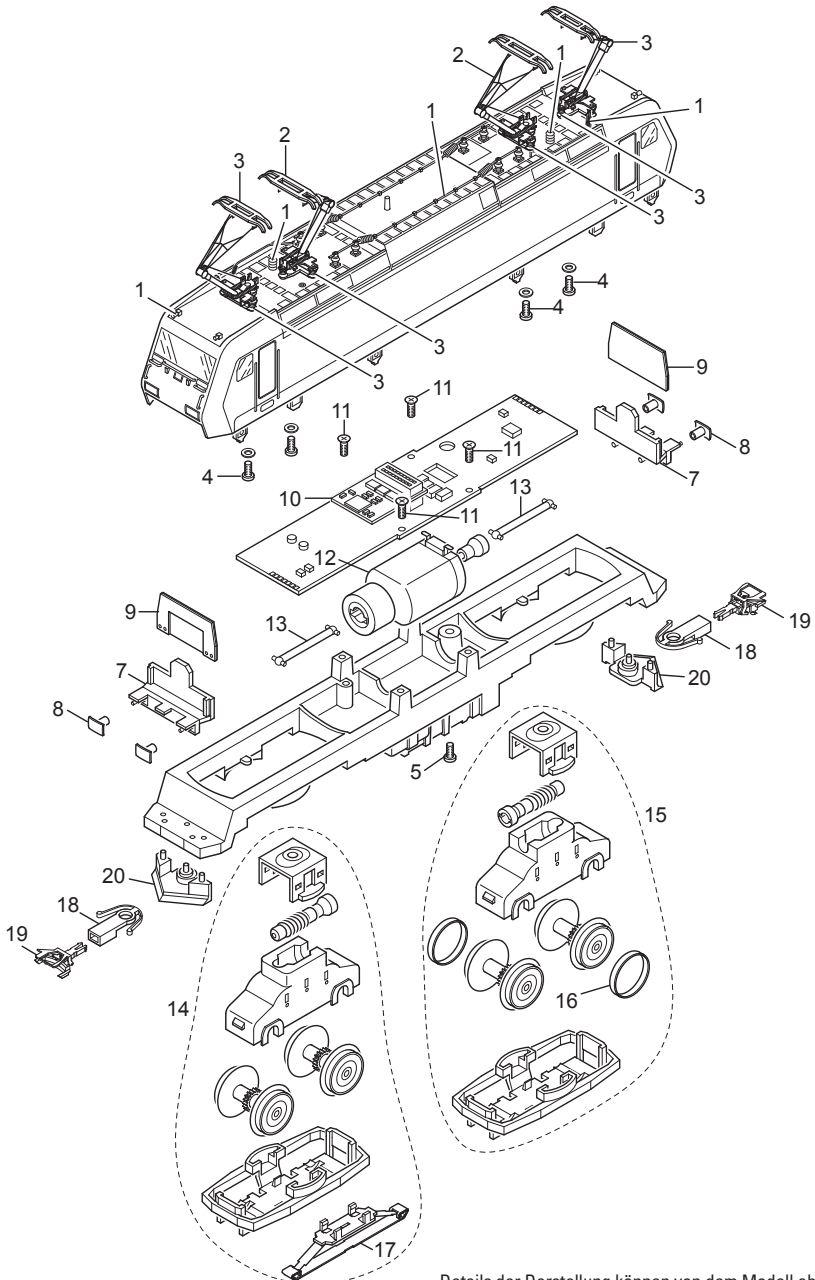

Einzelteile der Lokomotive 36633

märklin
HO

Details der Darstellung können von dem Modell abweichen.

Einzelteile der Lokomotive 36633

Lfd. Nr.	Benennung	Bestell-Nr.
1	Dachausrüstung	E286 683
2	Einarm-Stromabnehmer	E610 677
3	Trägerisolation	E408 886
4	Schraube	E785 340
5	Schraube	E785 070
6	Isolierscheibe	E721 130
7	Pufferbohle	E132 922
8	Puffer	E203 618
9	Beleuchtung	E190 372
10	Decoder	285 494
11	Schraube	E786 750
12	Motor	E408 905
13	Kardanwelle	E408 929
14	Antriebseinheit vorne	E167 074
15	Antriebseinheit hinten	E167 075
16	Haftreifen	7 153
17	Schleifer	E206 370
18	Kupplungsschacht	E408 947
19	Kurzkupplung	E701 630
20	Schienenräumer	E408 932
	Lautsprecher	E182 576

Hinweis: Einige Teile werden nur ohne oder mit anderer Farbgebung angeboten.

Teile, die hier nicht aufgeführt sind, können nur im Rahmen einer Reparatur im Märklin-Reparatur-Service repariert werden.