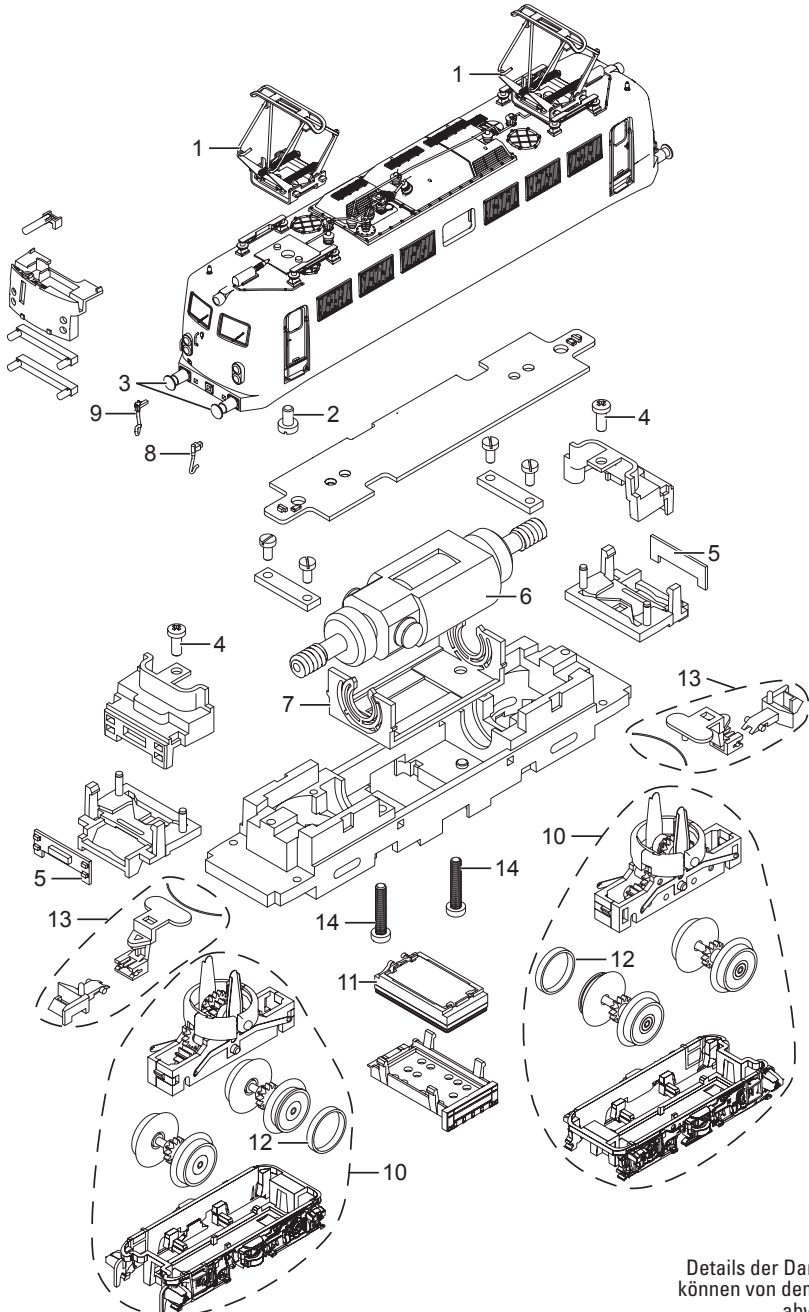

Einzelteile der Lokomotive 16269

MINITRIX

Details der Darstellung
können von dem Modell
abweichen.

Einzelteile der Lokomotive 16269

Lfd. Nr.	Benennung	Bestell-Nr.
1	Stromabnehmer	E313 038
2	Schraube	E19 8002 28
3	Puffer	E192 695
4	Schraube	E19 8052 28
5	LP Beleuchtung	E304 839
6	Motor	E117 504
7	Motorlager	E324 194
8	Heizleitung	—
9	Trittstufe	—
10	Drehgestell	E416 412
11	Lautsprecher	E380 599
12	Haftreifen	E12 2258 00
13	Kupplung	E238 674
14	Schraube	E317 944
	Kupplungshaken, Bremsschl.	E180 834

Hinweis: Einige Teile werden nur ohne oder mit anderer Farbgebung angeboten.

Teile, die hier nicht aufgeführt sind, können nur im Rahmen einer Reparatur im Märklin Reparatur-Service repariert werden.