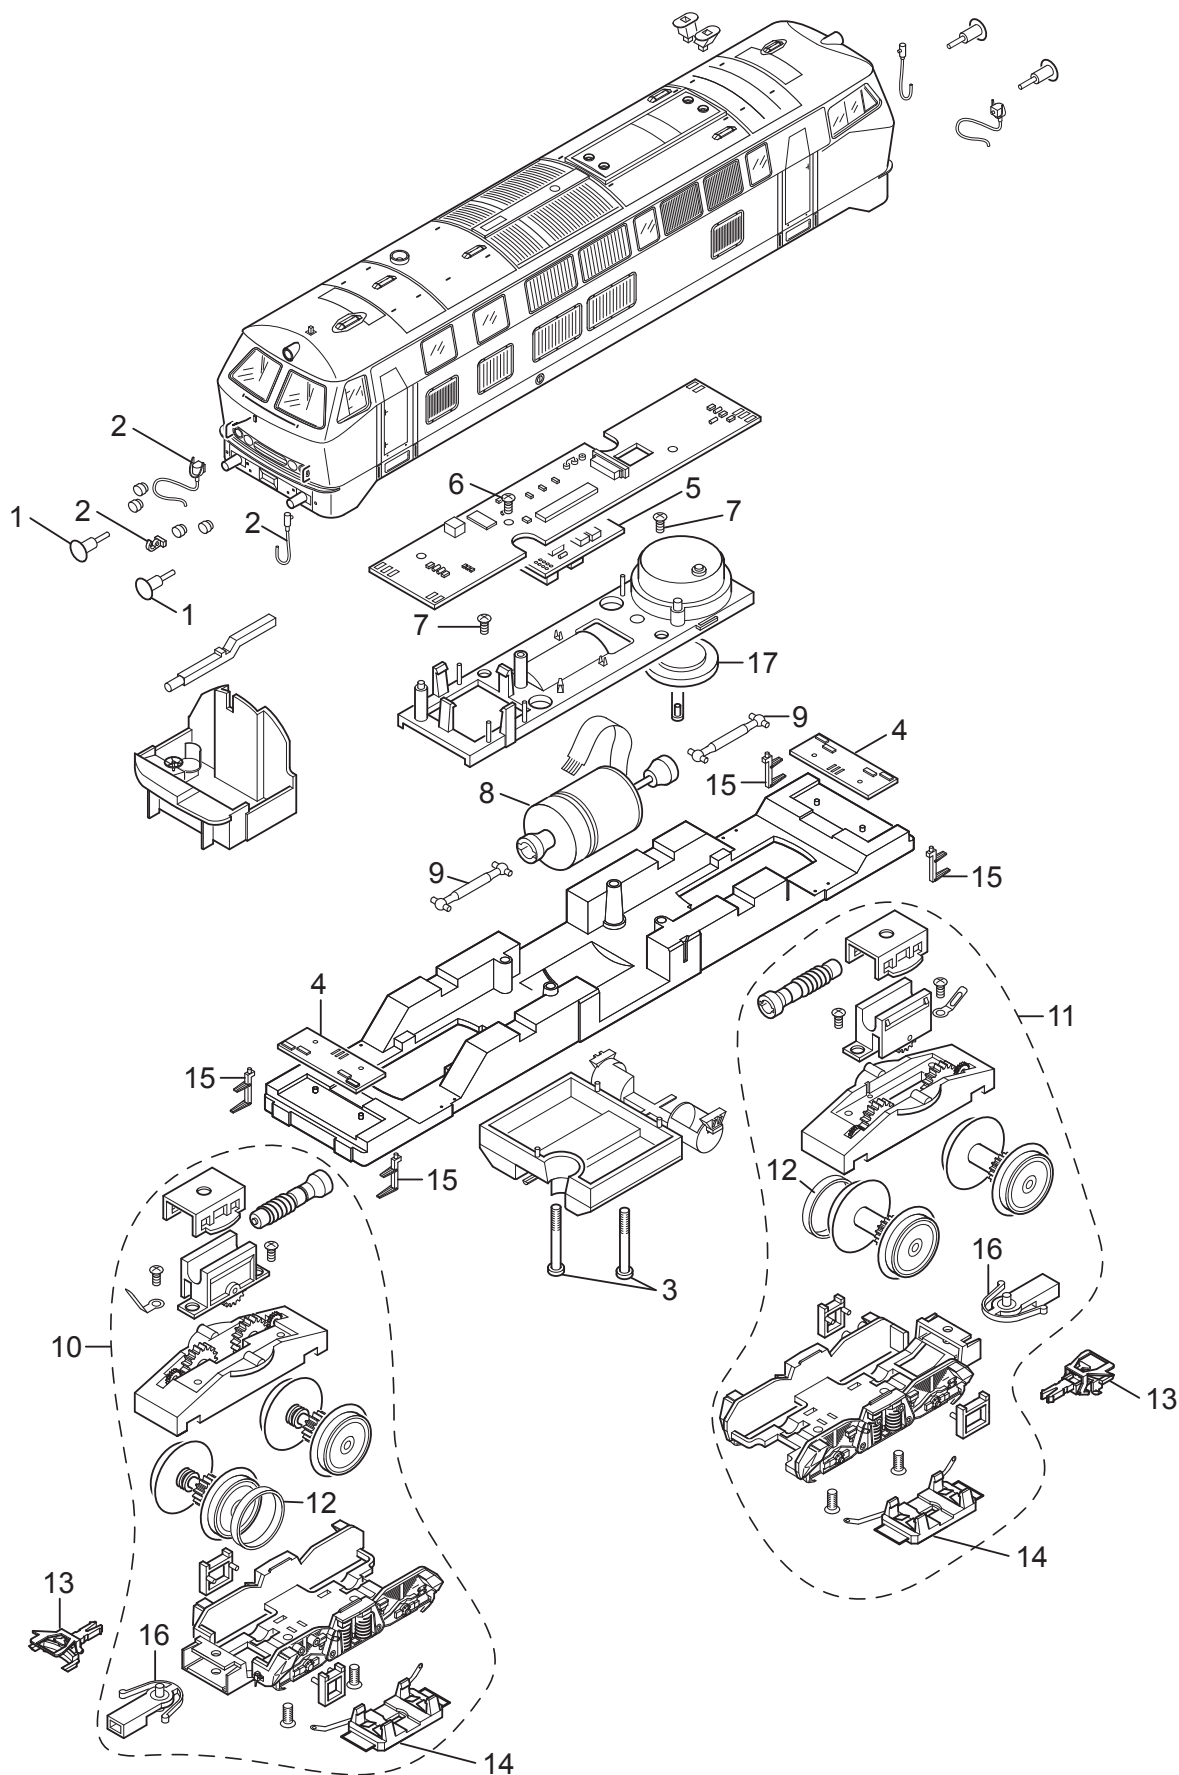

Einzelteile der Lokomotive 22162

TRIX
H0

Details der Darstellung können von dem Modell abweichen.

Einzelteile der Lokomotive 22162

Lfd. Nr.	Benennung	Bestell-Nr.
1	Puffer	E189 780
2	Steckteile Pufferbohle	E340 685
3	Schraube	E786 430
4	Stirnbeleuchtung	E164 400
5	Decoder	337 827
6	Schraube	E786 330
7	Schraube	E786 750
8	Motor	E162 120
9	Kardanwelle	E104 432
10	Antriebseinheit vorne	E172 452
11	Antriebseinheit hinten	E172 461
12	Haftreifen	7 154
13	Kurzkupplung	E701 630
14	Schleifer	E204 535
15	Rangiertritt	E163 214
16	Kupplungsdeichsel	E160 594
17	Lautsprecher	E182 576
	Bremsleitung	E12 5149 00
	Aufstieg rechts und links	E253 102

Hinweis: Einige Teile werden nur ohne oder mit anderer Farbgebung angeboten.
Teile, die hier nicht aufgeführt sind, können nur im Rahmen einer Reparatur im Märklin Reparatur-Service repariert werden.