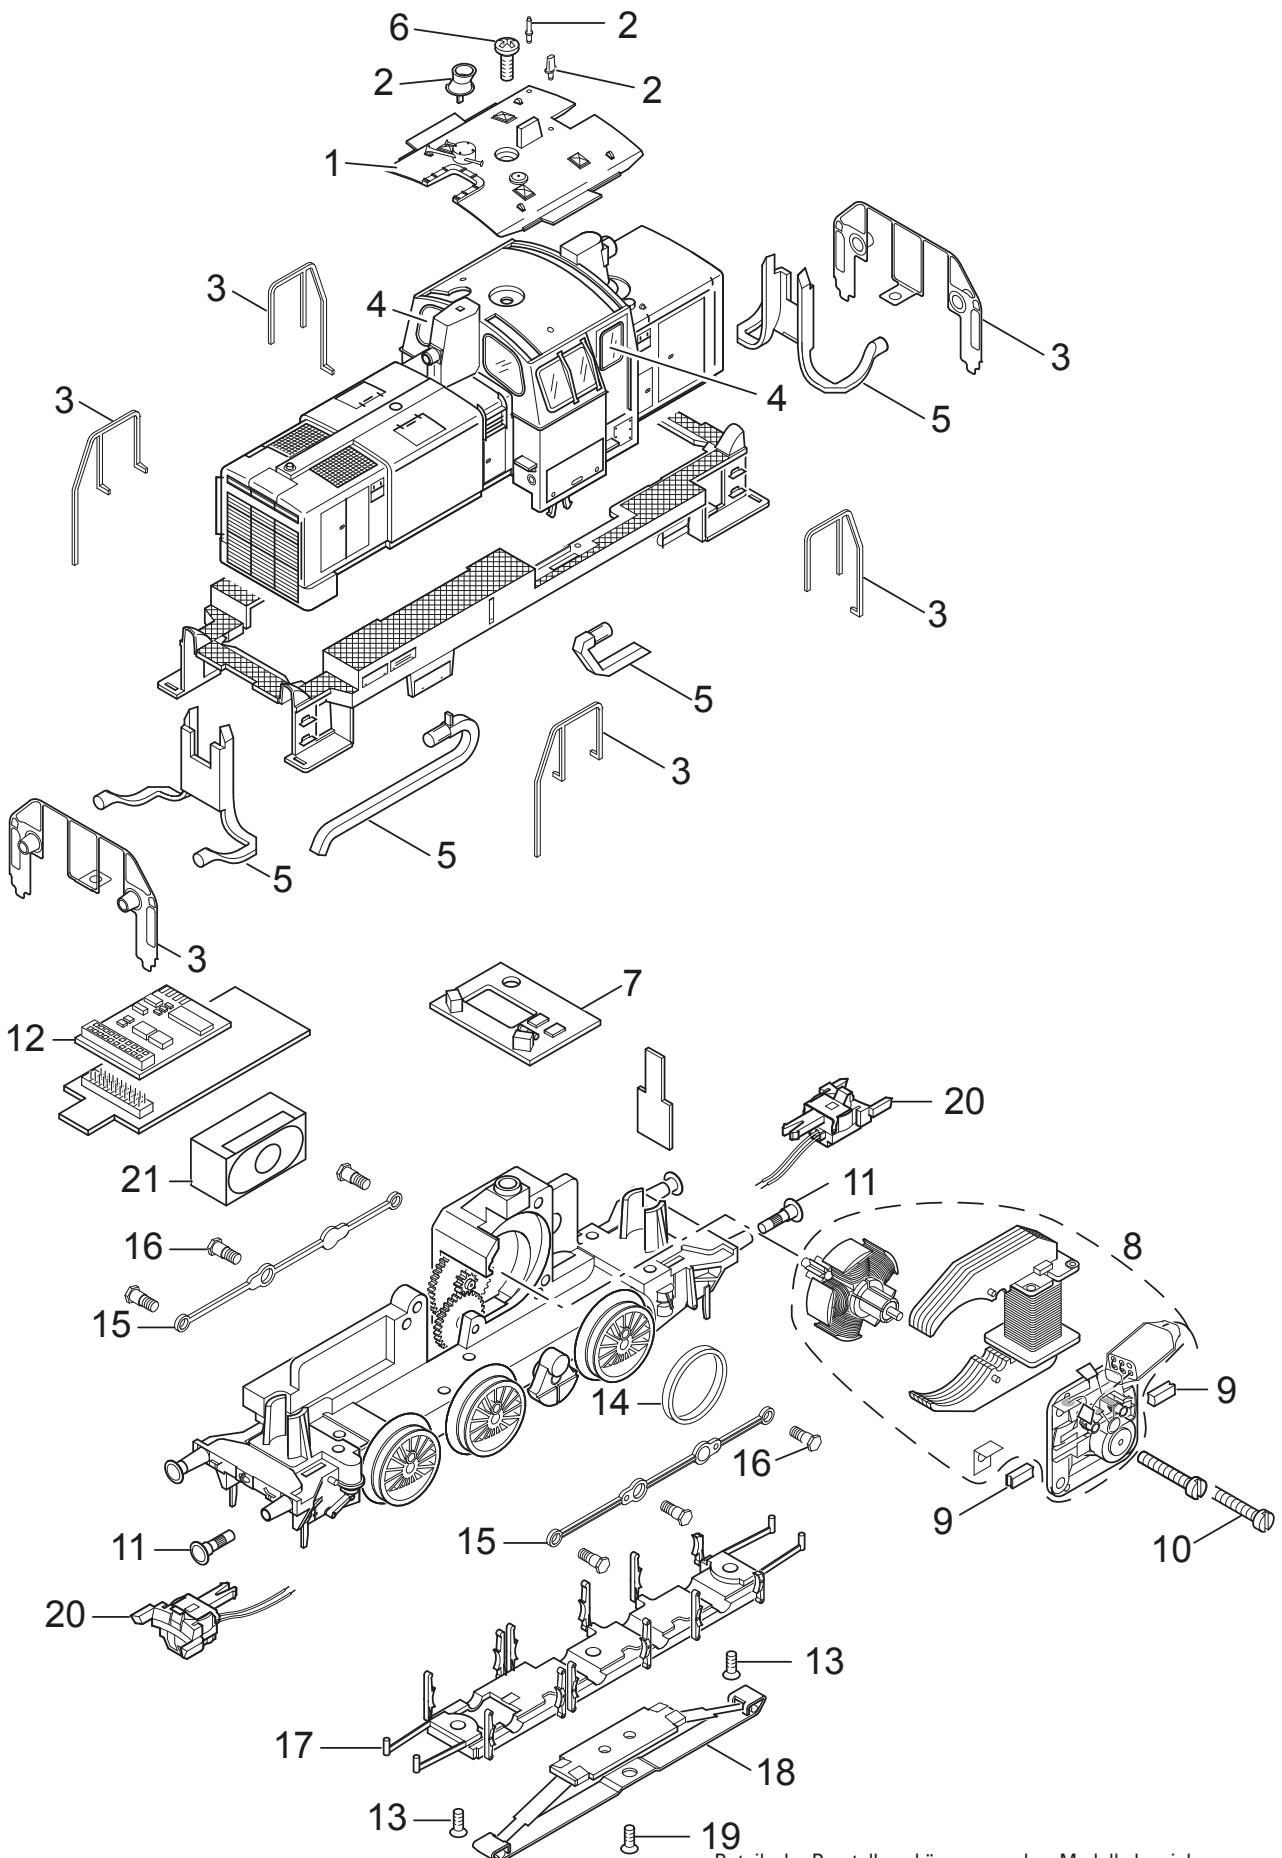

Einzelteile der Lokomotive 37616

Details der Darstellung können von dem Modell abweichen

Einzelteile der Lokomotive 37616

Lfd. Nr.	Benennung	Bestell-Nr.
1	Dachaufsatz	E188 610
2	Steckteile Dach	E187 059
3	Geländer (schwarz)	E228 893
4	Fenster	E226 716
5	Lichtkörper	E187 060
6	Schraube	E756 010
7	Beleuchtung	E188 376
8	Motor	E165 841
9	Graphitbürste	E601 460
10	Schraube	E785 140
11	Puffer	E761 710
12	Decoder	188 619
13	Schraube	E786 790
14	Haftreifen	7 153
15	Kuppelstange	E205 374
16	Zylinderansatzschraube	E499 840
17	Bremsattrappe	E392 190
18	Schleifer	7 185
19	Schraube	E756 090
20	Telexkupplung	E117 993
21	Lautsprecher	E175 162