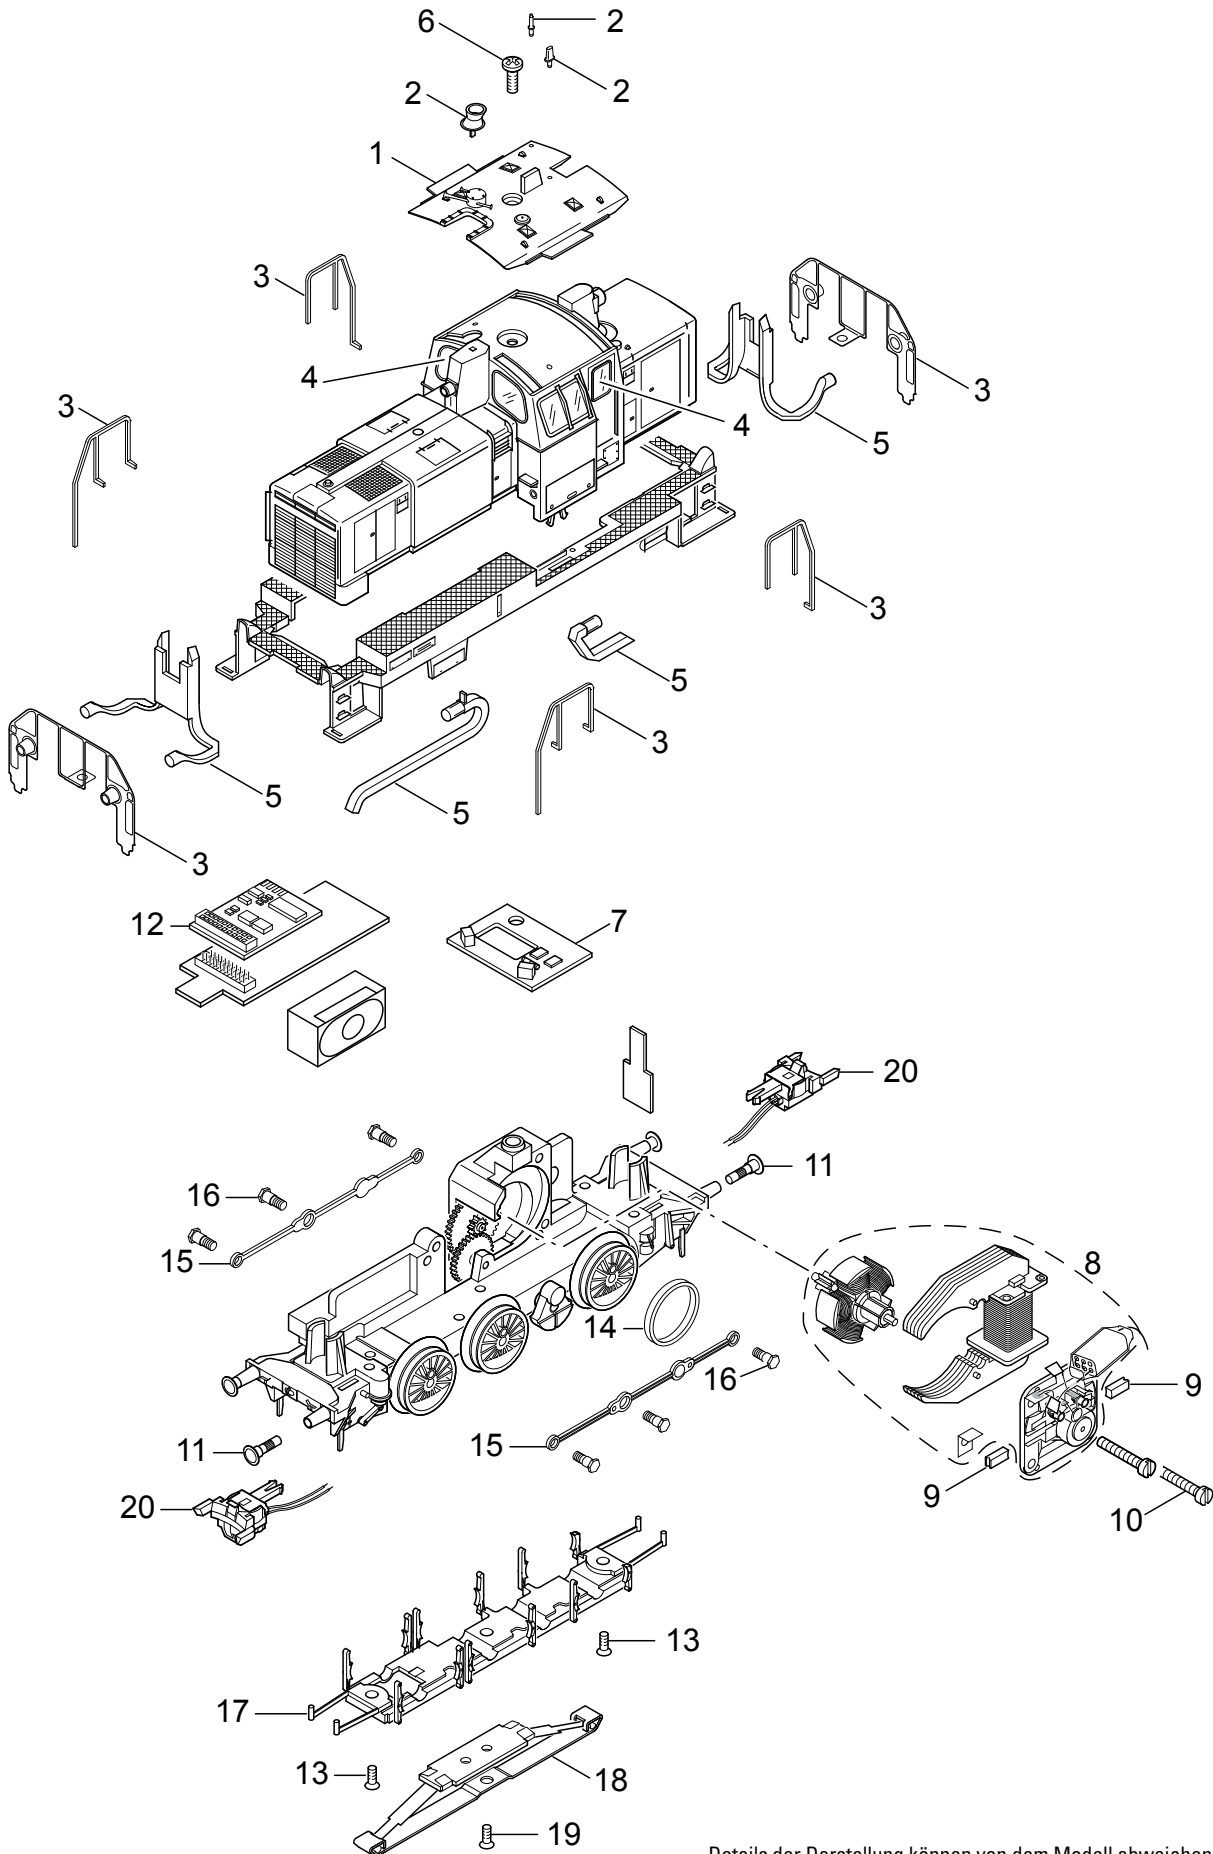

Einzelteile der Lokomotive 37695

Details der Darstellung können von dem Modell abweichen

Einzelteile der Lokomotive 37695

Lfd. Nr.	Benennung	Bestell-Nr.
1	Dach	E212 669
2	Steckteile Dach	E234 228
3	Geländer (schwarz)	E228 893
4	Fenster	E226 716
5	Lichtkörper	E187 060
6	Schraube	E756 010
7	Beleuchtung	E188 376
8	Motor	E165 841
9	Graphitbürste	E601 460
10	Schraube	E785 140
11	Puffer	E761 710
12	Decoder	231 952
13	Schraube	E786 790
14	Haftreifen	7 154
15	Kuppelstange	E448 370
16	Schraube	E499 850
17	Bremsattrappe	E448 430
18	Schleifer	7 185
19	Schraube	E756 090
20	Telexkupplung	E117 993
	Kurzkupplungsdeichsel	E392 740