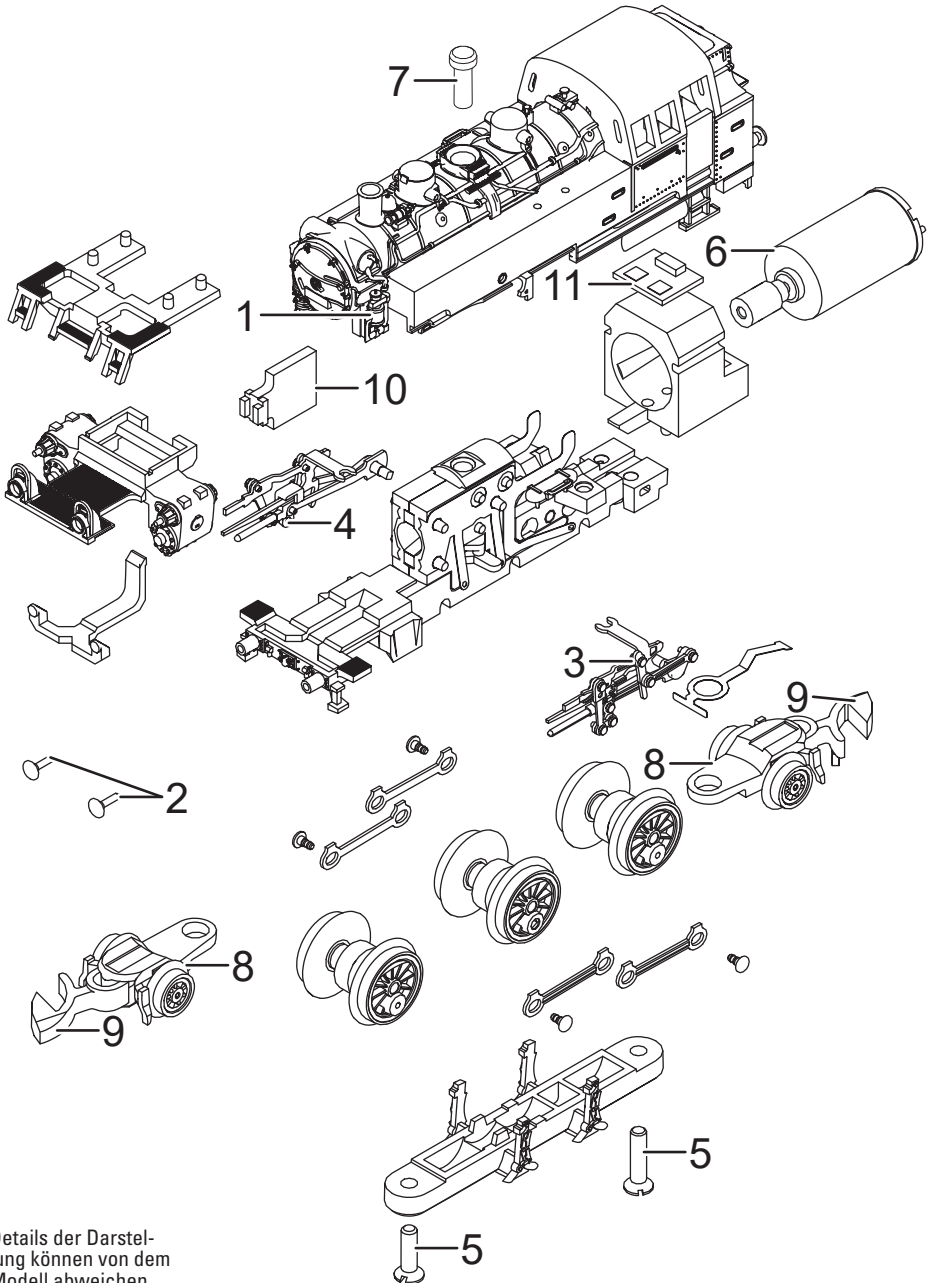

Einzelteile der Lokomotive 88745

Details der Darstellung können von dem Modell abweichen

Einzelteile der Lokomotive 88745

Lfd. Nr.	Benennung	Bestell-Nr.
1	Pumpe, Lichtmaschine	E179 838
2	Puffer	E167 989
3	Gestänge links	E232 812
4	Gestänge rechts	E232 793
5	Schraube	E785 580
6	Motor	E280 528
7	Schraube	E755 200
8	Laufgestell schwarz	E389 865
9	Kupplung	E166 264
10	Beleuchtungseinheit vorn	E250 391
11	Beleuchtungseinheit hinten	E250 392

Hinweis: Einige Teile werden nur ohne oder mit anderer Farbgebung angeboten.

Teile, die hier nicht aufgeführt sind, können nur im Rahmen einer Reparatur im Märklin Reparatur-Service repariert werden.