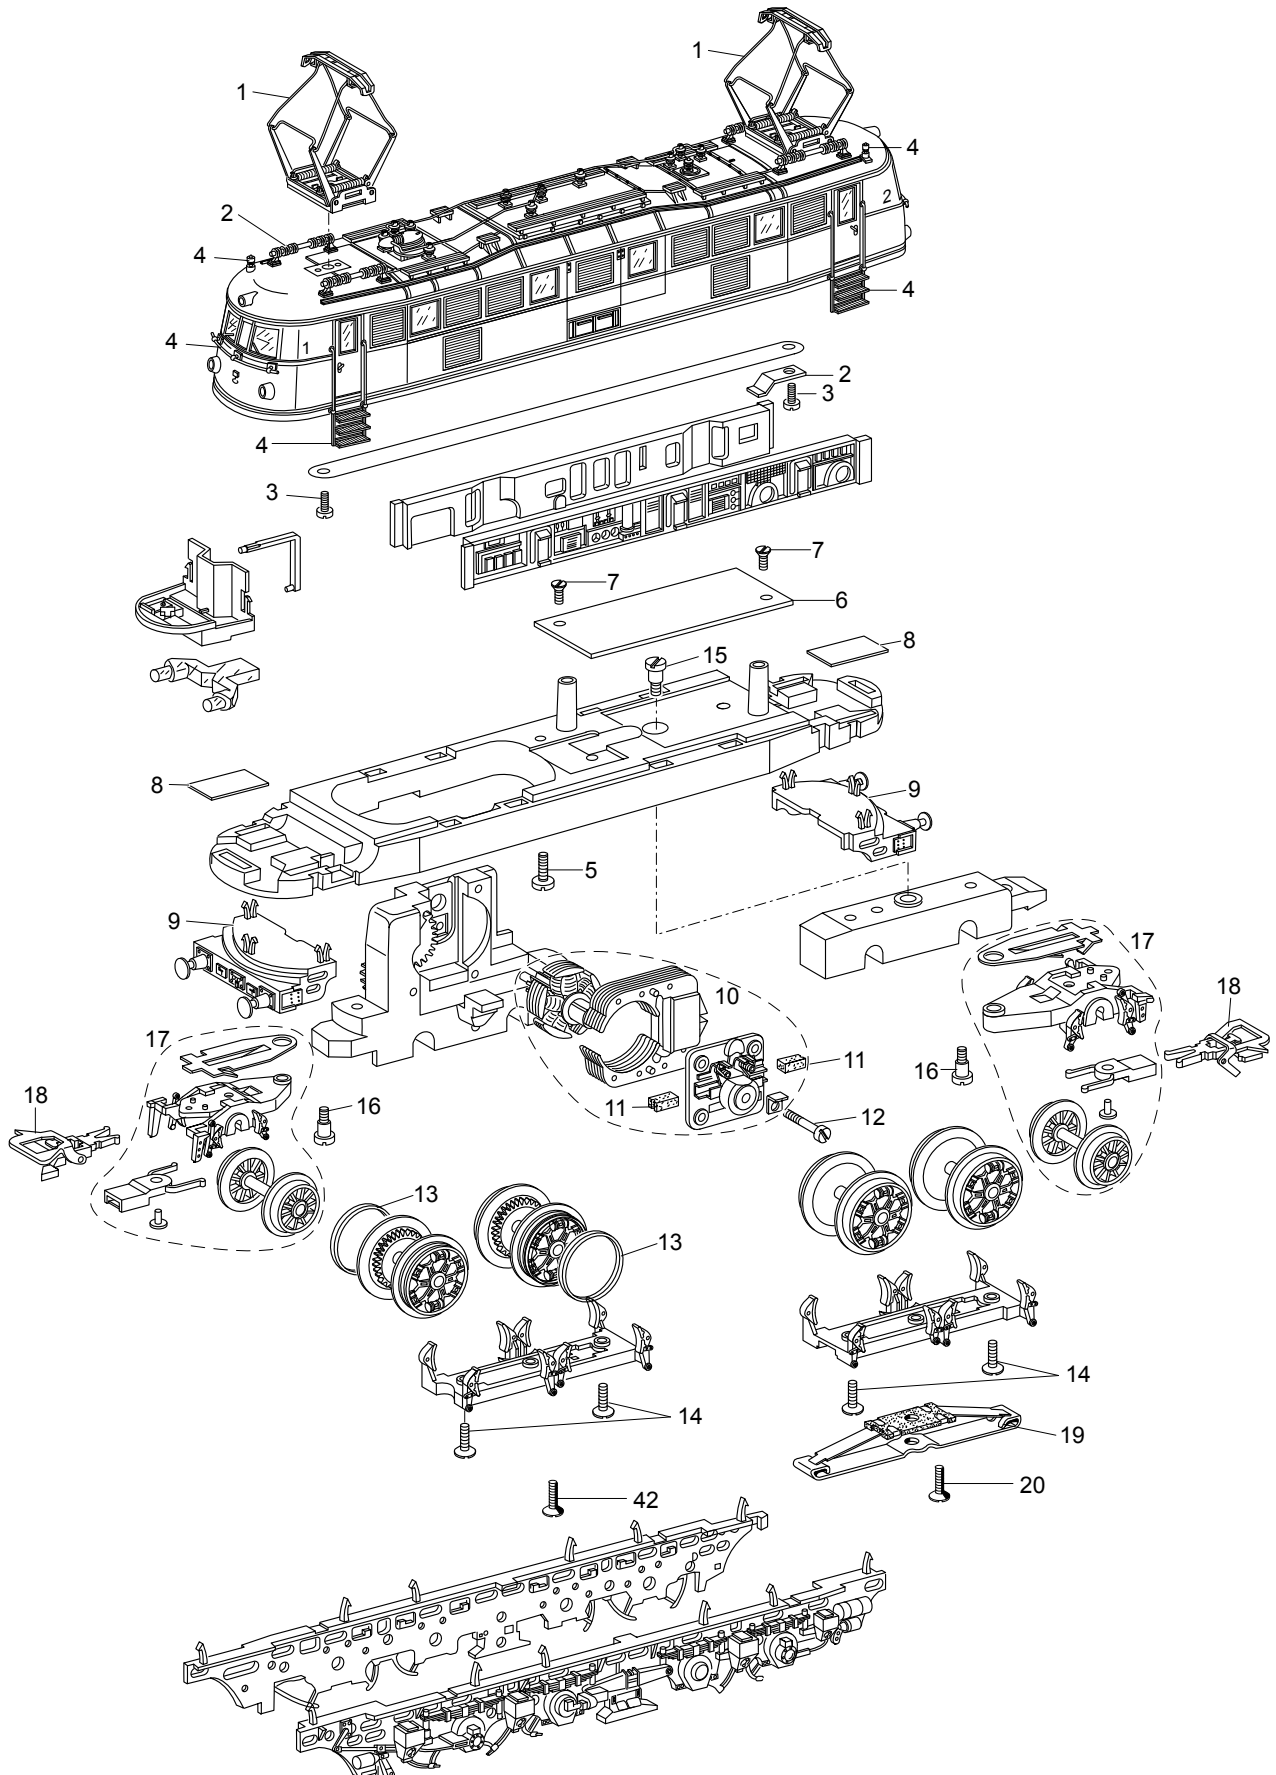

Einzelteile der Lokomotive 37682

Einzelteile der Lokomotive 37682

Lfd. Nr.	Benennung	Bestell-Nr.
1	Dachstromabnehmer	E169 803
2	Befestigungsteile	E171 767
3	Zylinderschraube	E785 070
4	Steckteile	E171 768
5	Zylinderschraube	E785 090
6	Decoder	163 328
7	Linsenschraube	E786 750
8	Beleuchtungseinheit	E163 330
9	Pufferbohle	E163 327
10	Motor	E165 841
11	Motorbürsten	E601 460
12	Zylinderschraube	E785 140
13	Haftreifen	E220 530
14	Senkschraube	E786 790
15	Zylinderansatzschraube	E753 510
16	Zylinderansatzschraube	E753 030
17	Vorlauf	E171 769
18	Kupplung	E701 630
19	Schleifer	E459 520
20	Senkschraube	E756 150

Hinweis: Einige Teile werden nur ohne oder mit anderer Farbgebung angeboten.

Teile, die hier nicht aufgeführt sind, können nur im Rahmen einer Reparatur im Märklin Reparatur-Service repariert werden.