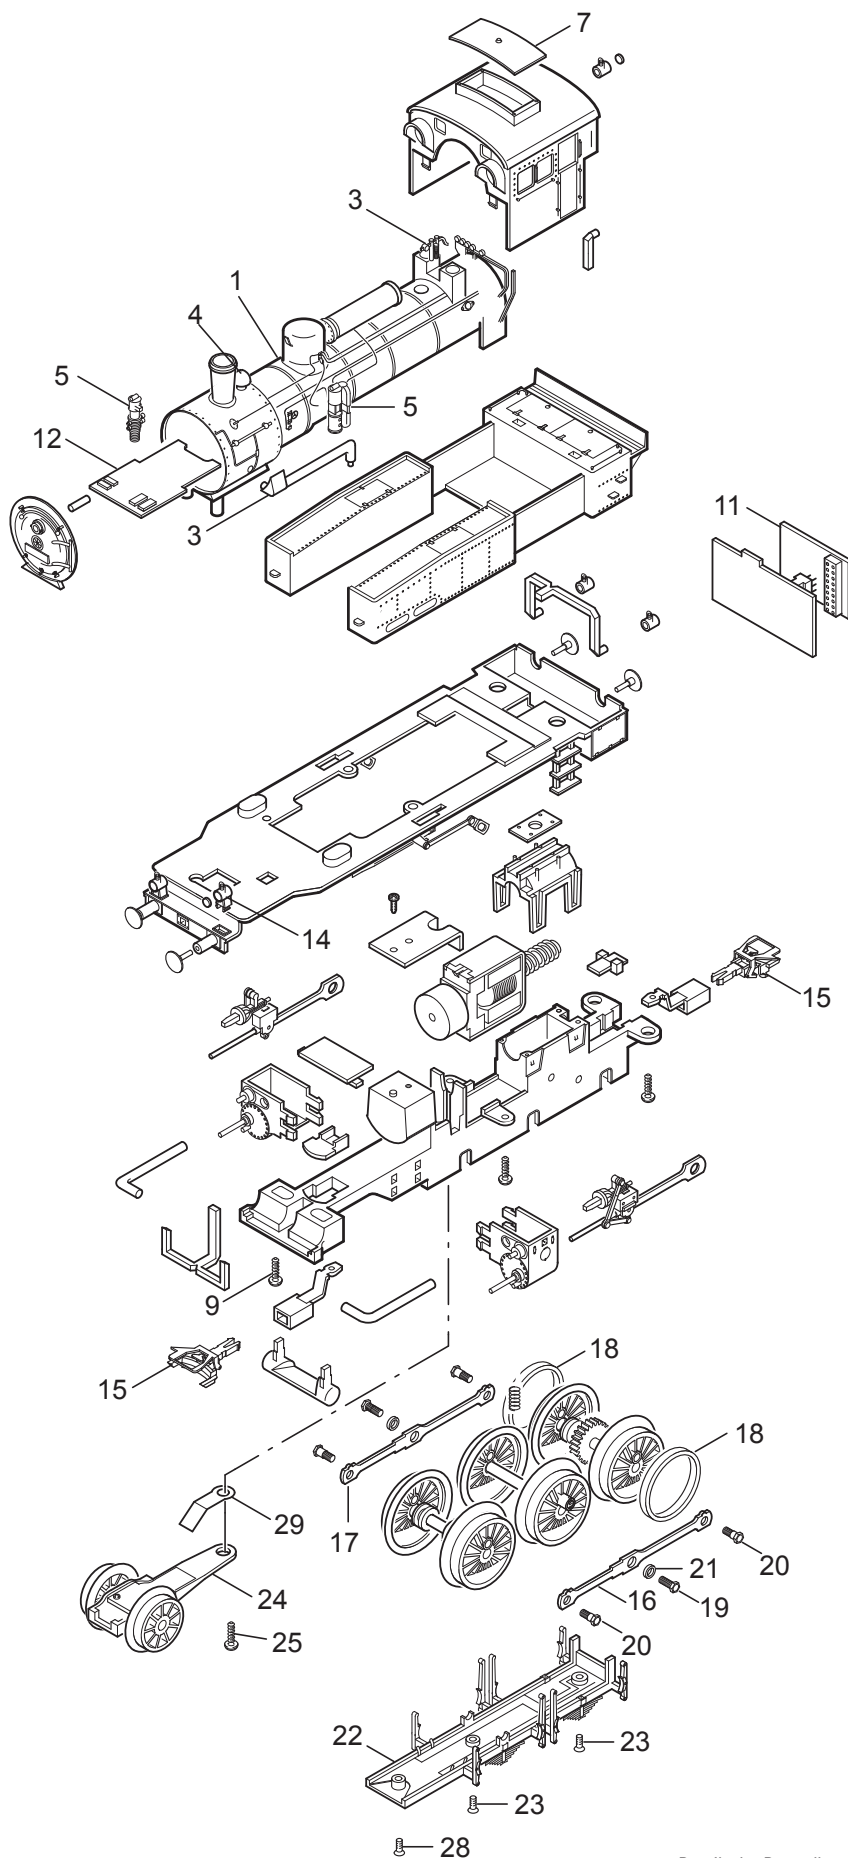

Einzelteile der Lokomotive 22859

TRIX H0

— 28

Details der Darstellung können von dem Modell abweichen.

Einzelteile der Lokomotive 22859

Lfd. Nr.	Benennung	Bestell-Nr.
3	Leitungen und Ventile	139 985
4	Glocke	138 218
5	Pumpen und Aggregate	139 977
7	Dachaufsatz	138 202
8	Kohlenkasten	163 499
9	Schraube	138 196
10	Schraube	138 197
11	Kurzschlussstecker	143 838
12	Stirnbeleuchtung	138 293
14	Laterne vorne	139 739
15	Kupplung	701 630
16	Kuppelstange links	138 274
17	Kuppelstange rechts	138 273
18	Haftreifen	129 408
19	Sechskantansatzschraube	129 450
20	Sechskantansatzschraube	129 451
21	Distanzring	138 277
22	Bremsattrappe	139 957
23	Senkschraube	138 238
24	Vorlauf komplett	139 732
25	Schraube	138 225