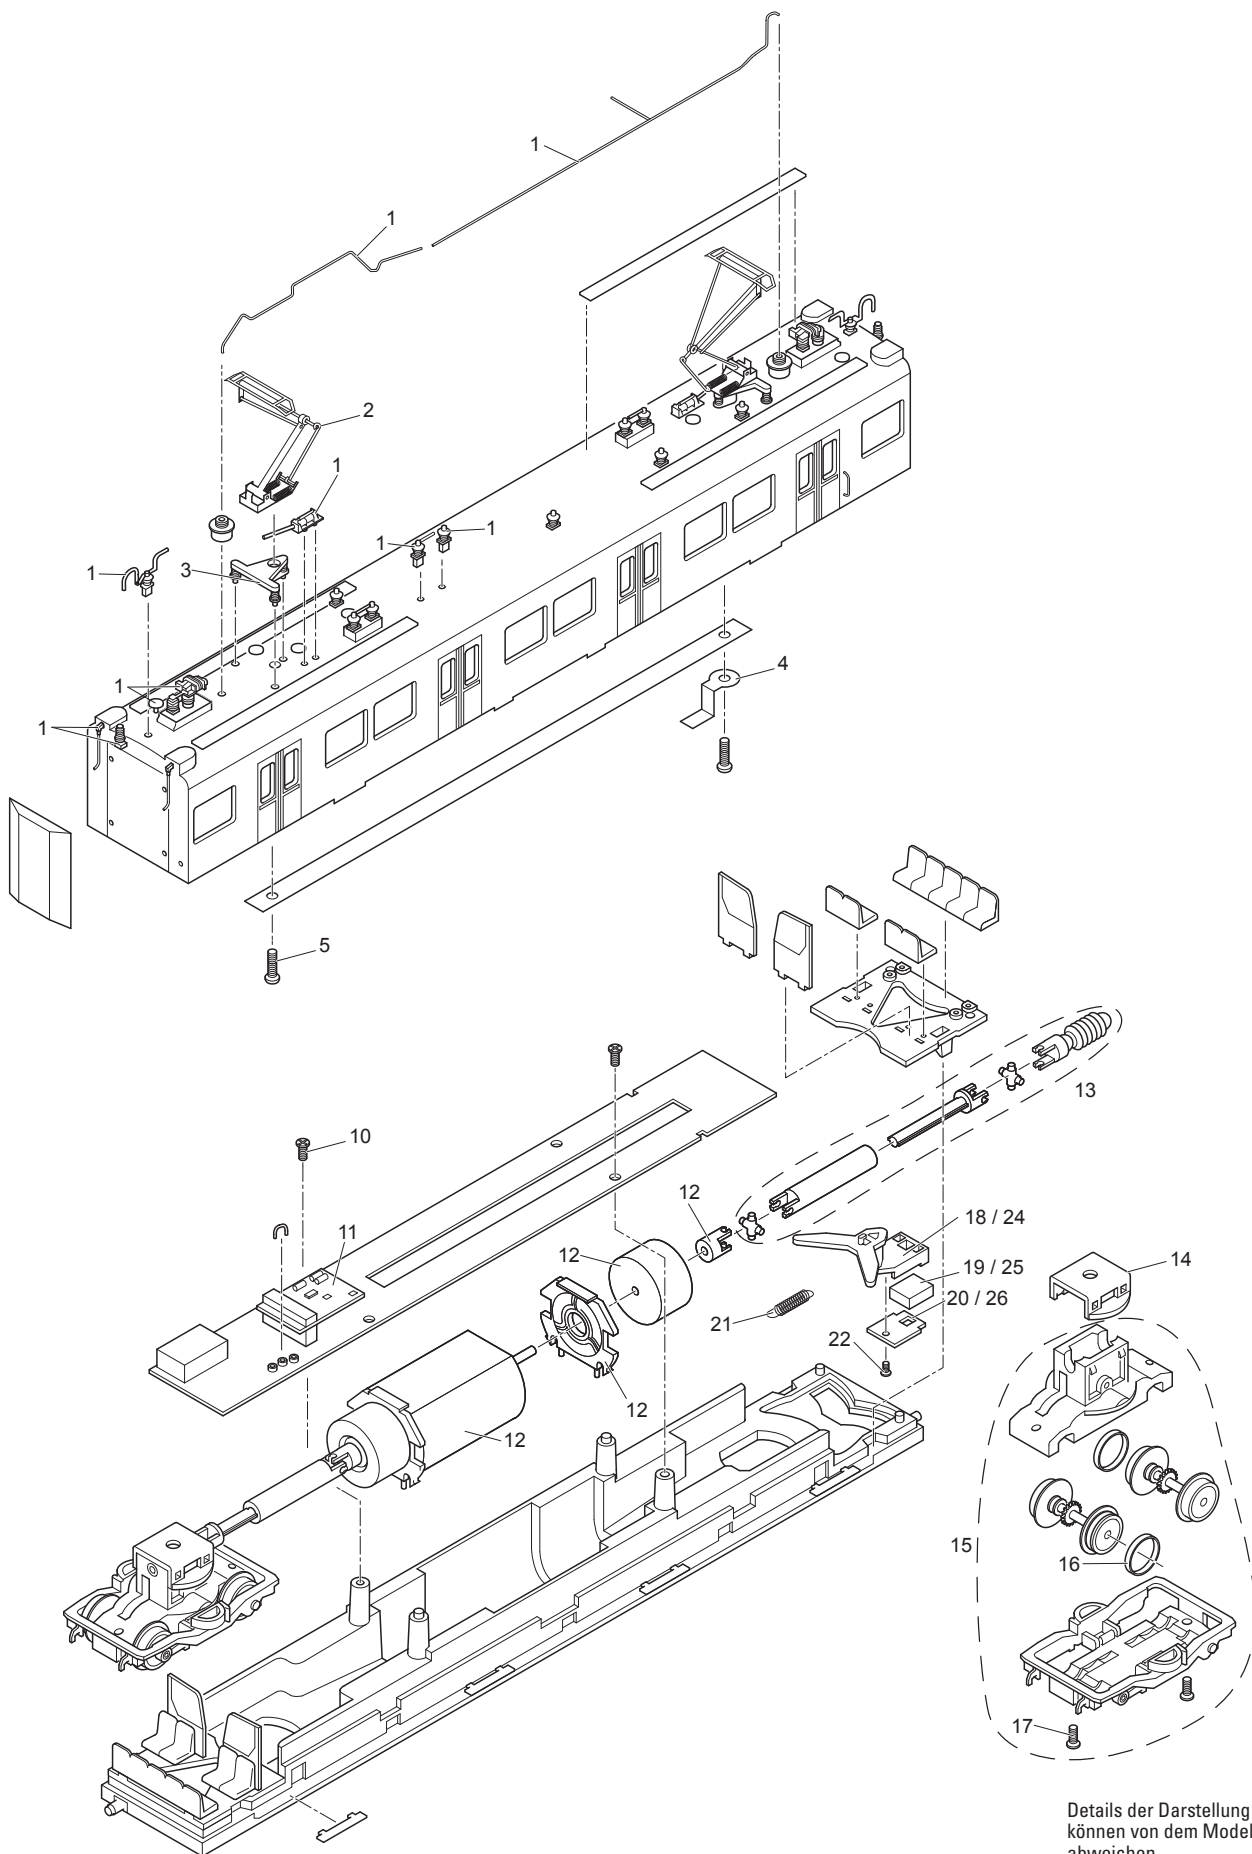

# Einzelteile der Lokomotive 22654

**TRIX**  
H0

Details der Darstellung können von dem Modell abweichen.

# Einzelteile der Lokomotive 22654

Details der Darstellung  
können von dem Modell  
abweichen.

# Einzelteile der Lokomotive 22654

Lfd. Nr.	Benennung	Bestell-Nr.		
		Steuerwagen 1	Steuerwagen 2	Mittelwagen
1	Dachausrüst.	E281 934	E281 934	E145 357
2	Dachstromabnehmer	—	—	E120 516
3	Trägerisolation	—	—	E139 011
4	Kontaktfeder	—	—	E139 005
5	Schraube	—	—	E139 006
6	Stirnbeleuchtung	E150 314	E150 314	—
7	Leiterplatte Innenbeleuchtung	E147 572	E147 572	—
8	Halter	E148 777	E148 777	—
9	Clip	E147 573	E147 573	—
10	Schraube	—	—	E145 410
11	Decoder	—	—	279 881
12	Motor kompl.	—	—	E139 014
13	Antriebswelle kompl.	—	—	E145 364
14	Halteklammer	—	—	E139 050
15	Treibgestell	—	—	E139 020
16	Haftreifen	—	—	E145 413
17	Schraube	—	—	E139 027
18	Kupplung M	E139 042	—	E139 042
19	Stecker	E139 044	—	E139 044
20	Abdeckung (Kupplung M)	E139 046	—	E139 046
21	Feder	E139 048	E139 048	E139 048
22	Schraube	E139 049	E139 049	E139 049
23	Leiterplatte Kupplung	—	—	—
24	Kupplung W	—	E139 043	E139 043
25	Buchse	—	E129 007	E129 007
26	Abdeckung (Kupplung W)	—	E139 047	E139 047
27	Drehgestell vorne	E139 093	E139 093	—
28	Drehgestell hinten	E139 097	E139 097	—
29	Kupplungsattrappe	E139 090	E139 090	—
30	Scheibenwischer	E241 689	E241 689	—
	Lautsprecher	—	—	E241 691
	Beipack Tritt / Bremsschlauch	E152 375	—	—
	Beipack Kuppelhilfe	E152 275	—	—