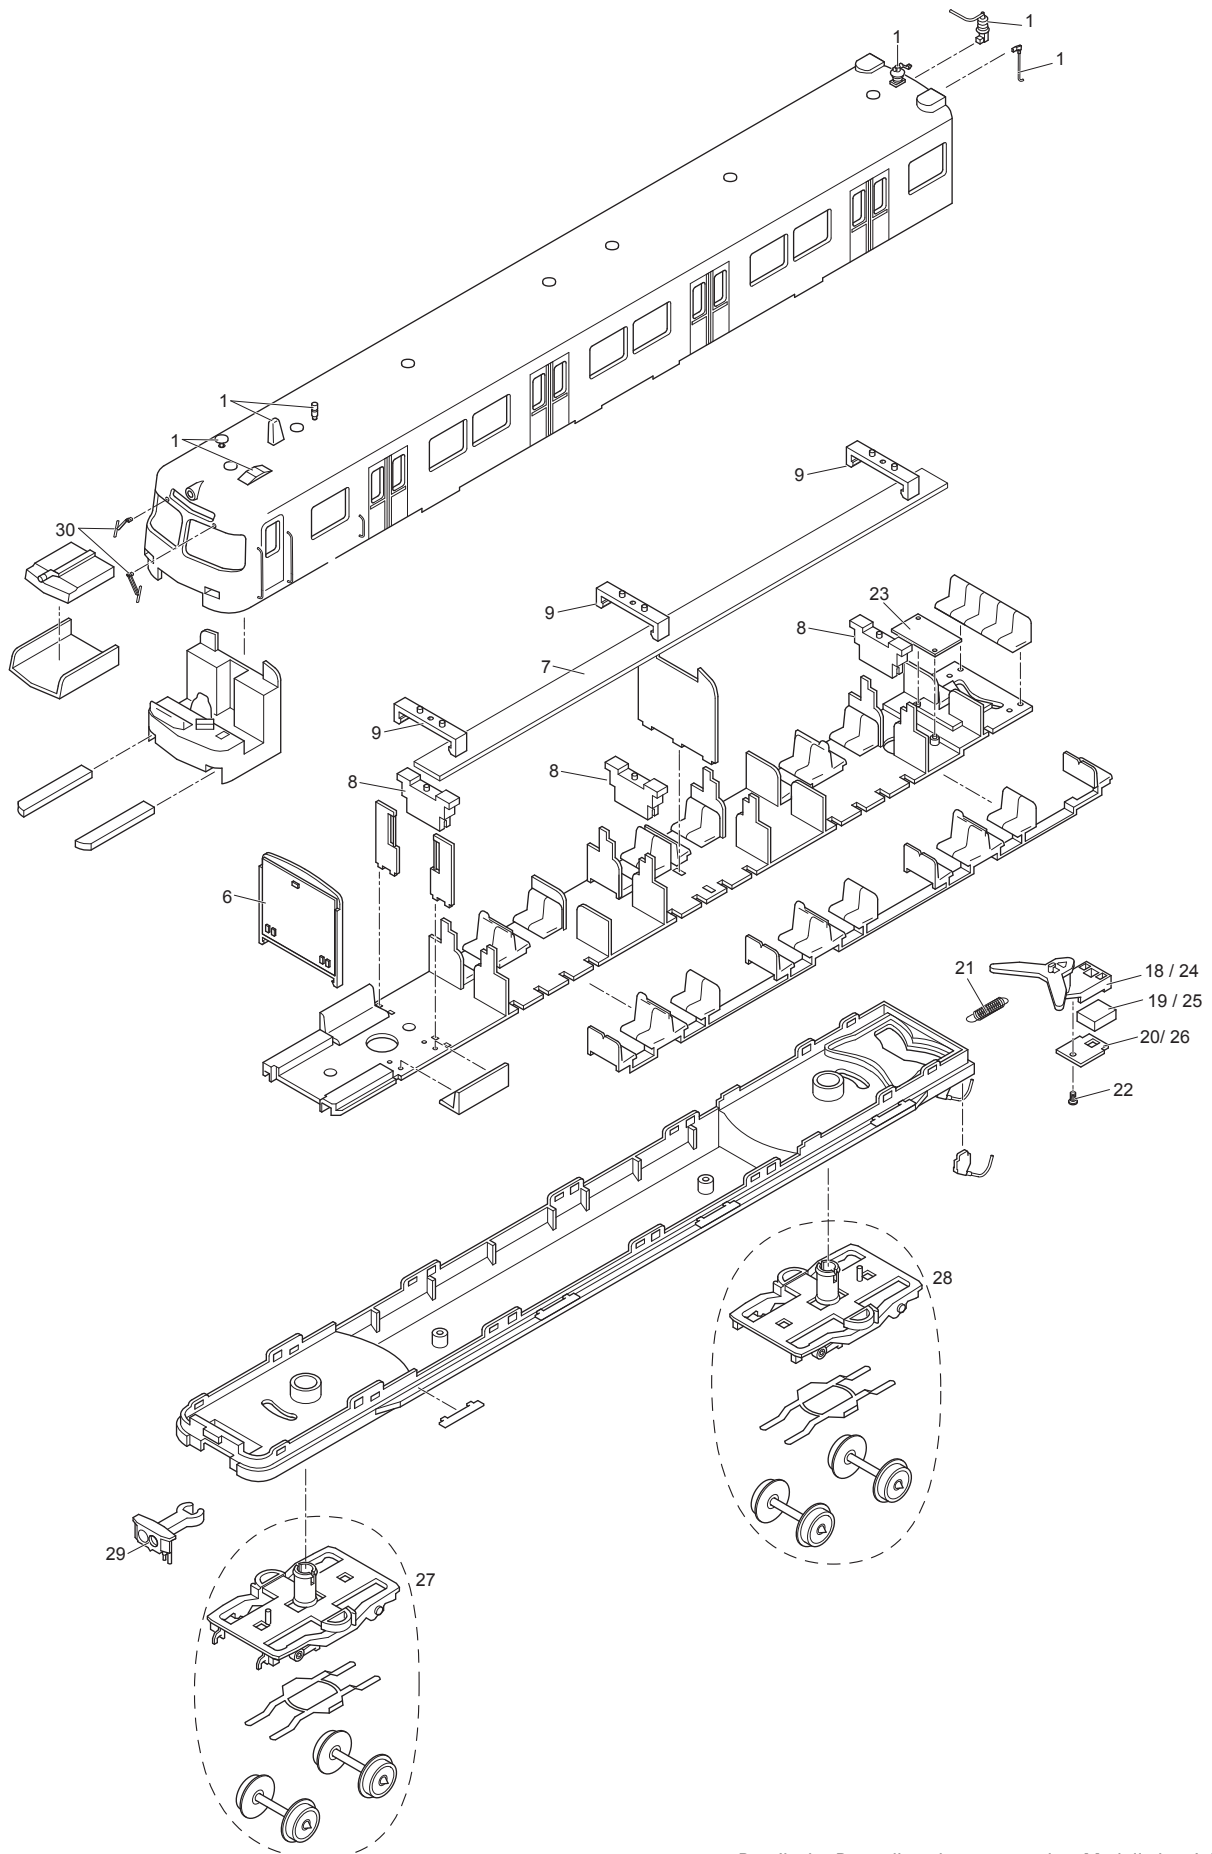

# Einzelteile der Lokomotive 22654

**TRIX**  
H0

Details der Darstellung können von dem Modell abweichen.

# Einzelteile der Lokomotive 22654

Details der Darstellung  
können von dem Modell  
abweichen.

# Einzelteile der Lokomotive 22654

Lfd. Nr.	Benennung	Bestell-Nr.		
		Steuerwagen 1	Steuerwagen 2	Mittelwagen
1	Dachausrüst.	E281 934	E281 934	E145 357
2	Dachstromabnehmer	—	—	E120 516
3	Trägerisolation	—	—	E139 011
4	Kontaktfeder	—	—	E139 005
5	Schraube	—	—	E139 006
6	Stirnbeleuchtung	E150 314	E150 314	—
7	Leiterplatte Innenbeleuchtung	E147 572	E147 572	—
8	Halter	E148 777	E148 777	—
9	Clip	E147 573	E147 573	—
10	Schraube	—	—	E145 410
11	Decoder	—	—	279 881
12	Motor kompl.	—	—	E139 014
13	Antriebswelle kompl.	—	—	E145 364
14	Halteklammer	—	—	E139 050
15	Treibgestell	—	—	E139 020
16	Haftreifen	—	—	E145 413
17	Schraube	—	—	E139 027
18	Kupplung M	E139 042	—	E139 042
19	Stecker	E139 044	—	E139 044
20	Abdeckung (Kupplung M)	E139 046	—	E139 046
21	Feder	E139 048	E139 048	E139 048
22	Schraube	E139 049	E139 049	E139 049
23	Leiterplatte Kupplung	—	—	—
24	Kupplung W	—	E139 043	E139 043
25	Buchse	—	E129 007	E129 007
26	Abdeckung (Kupplung W)	—	E139 047	E139 047
27	Drehgestell vorne	E139 093	E139 093	—
28	Drehgestell hinten	E139 097	E139 097	—
29	Kupplungsattrappe	E139 090	E139 090	—
30	Scheibenwischer	E241 689	E241 689	—
	Lautsprecher	—	—	E241 691
	Beipack Tritt / Bremsschlauch	E152 375	—	—
	Beipack Kuppelhilfe	E152 275	—	—