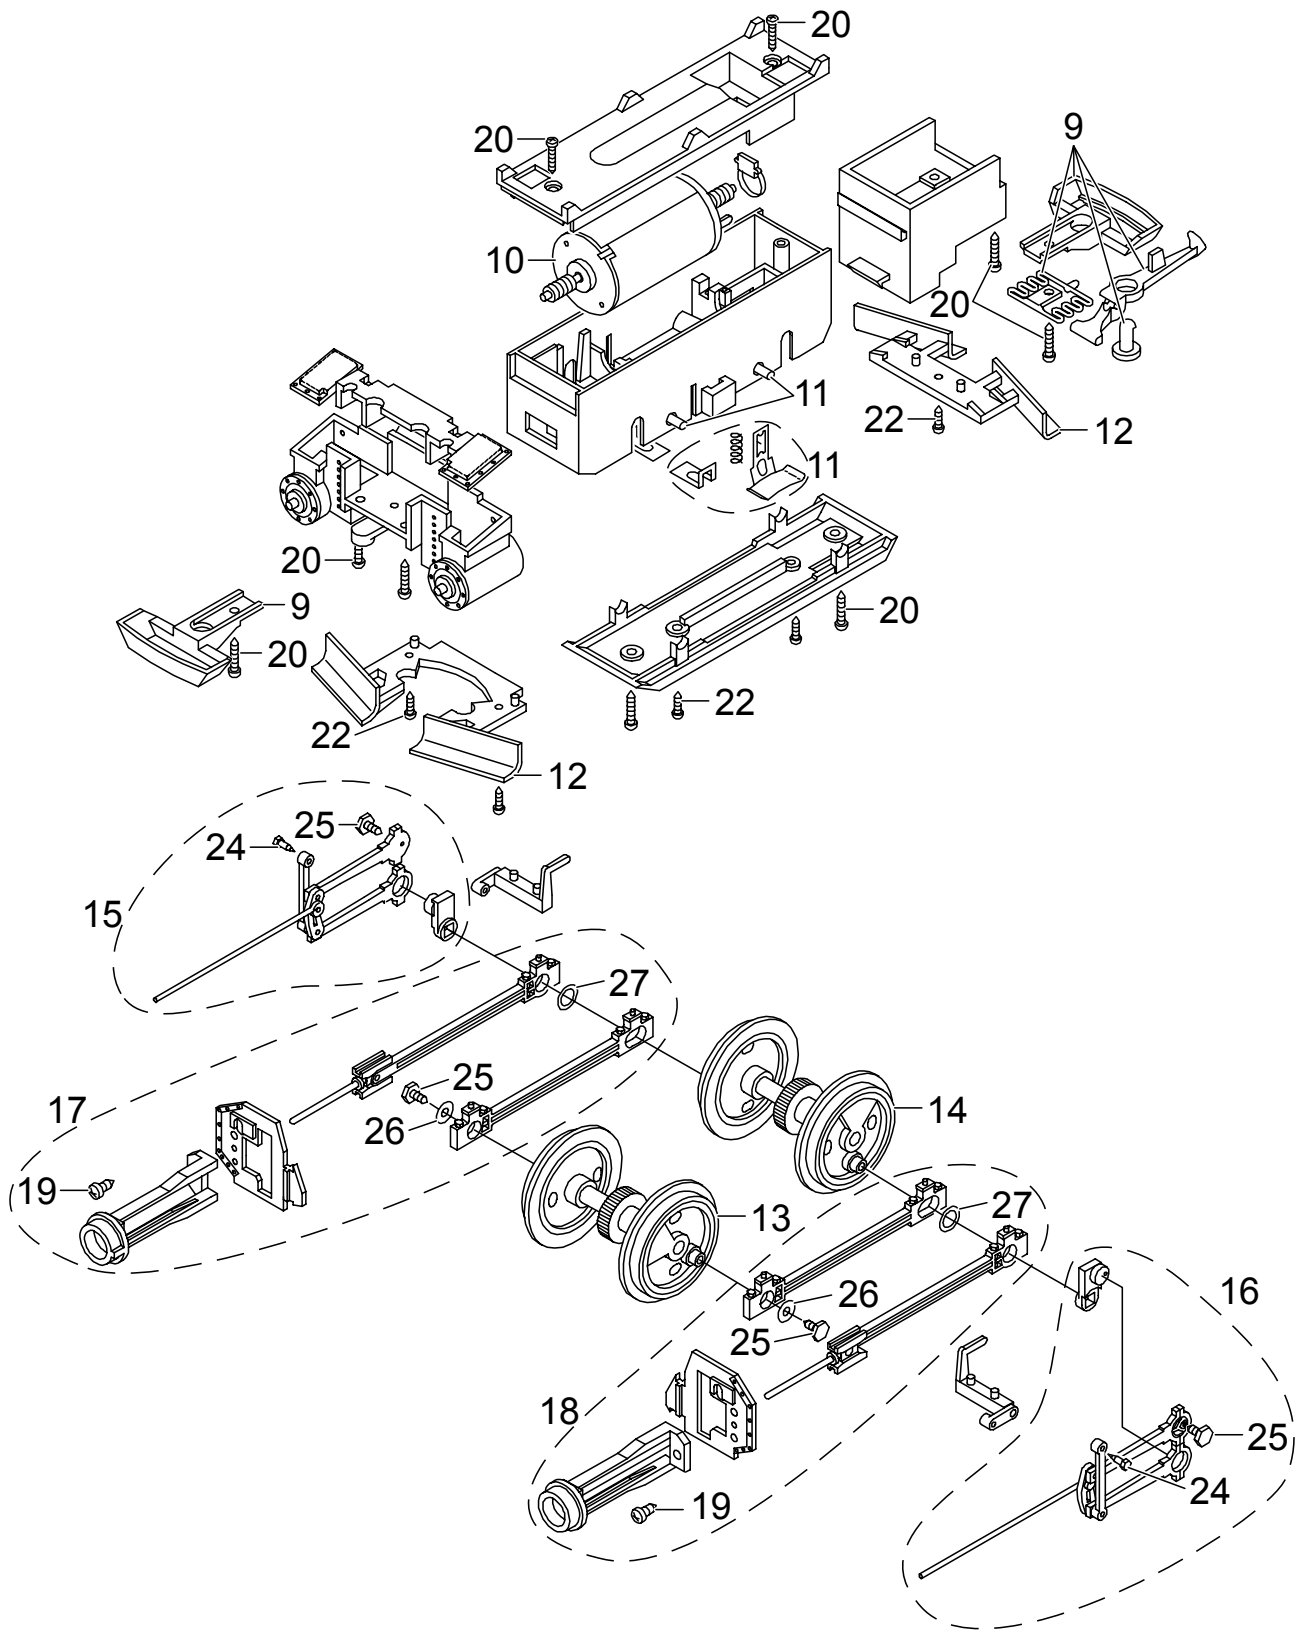

Einzelteile der Lokomotive 72304

Details der Darstellung können von dem Modell abweichen.

Einzelteile der Lokomotive 72304

Details der Darstellung können von dem Modell abweichen.

Einzelteile der Lokomotive 72304

Lfd. Nr.	Benennung	Bestell-Nr.
1	Kobelschornstein	E129 247
2	Lampe vorne	E176 225
3	Lampe hinten	E176 228
4	Pumpen, Ventile	E176 229
5	Lokpuffer	E129 266
6	Fenster, Gerätehalter	E176 230
7	Griffstangen	E176 231
8	Messingteile	E176 232
9	Kupplung	E171 327
10	Motor	E126 050
11	Schleifschuh u. Kohle	E171 326
12	Schienenräumer	E176 233
13	Radsatz	E178 288
14	Radsatz	E178 284
15	Haftreifen	E126 174
16	Gestänge rechts	E176 234
17	Gestänge links	E176 235
18	Treibstange, Kreuzk. Rechts	E232 974
19	Treibstange, Kreuzk. Links	E233 066
20	Schrauben	E124 014
21	Schrauben	E124 197
22	Schrauben	E129 265
23	Schrauben	E124 010
24	Schrauben	E129 251
25	Schrauben	E129 514
26	Schrauben	E126 052
27	Unterlegscheibe	E126 053
28	Unterlegscheibe	E129 250
29	Schornsteindeckel	E129 248
30	Mutter	E129 249