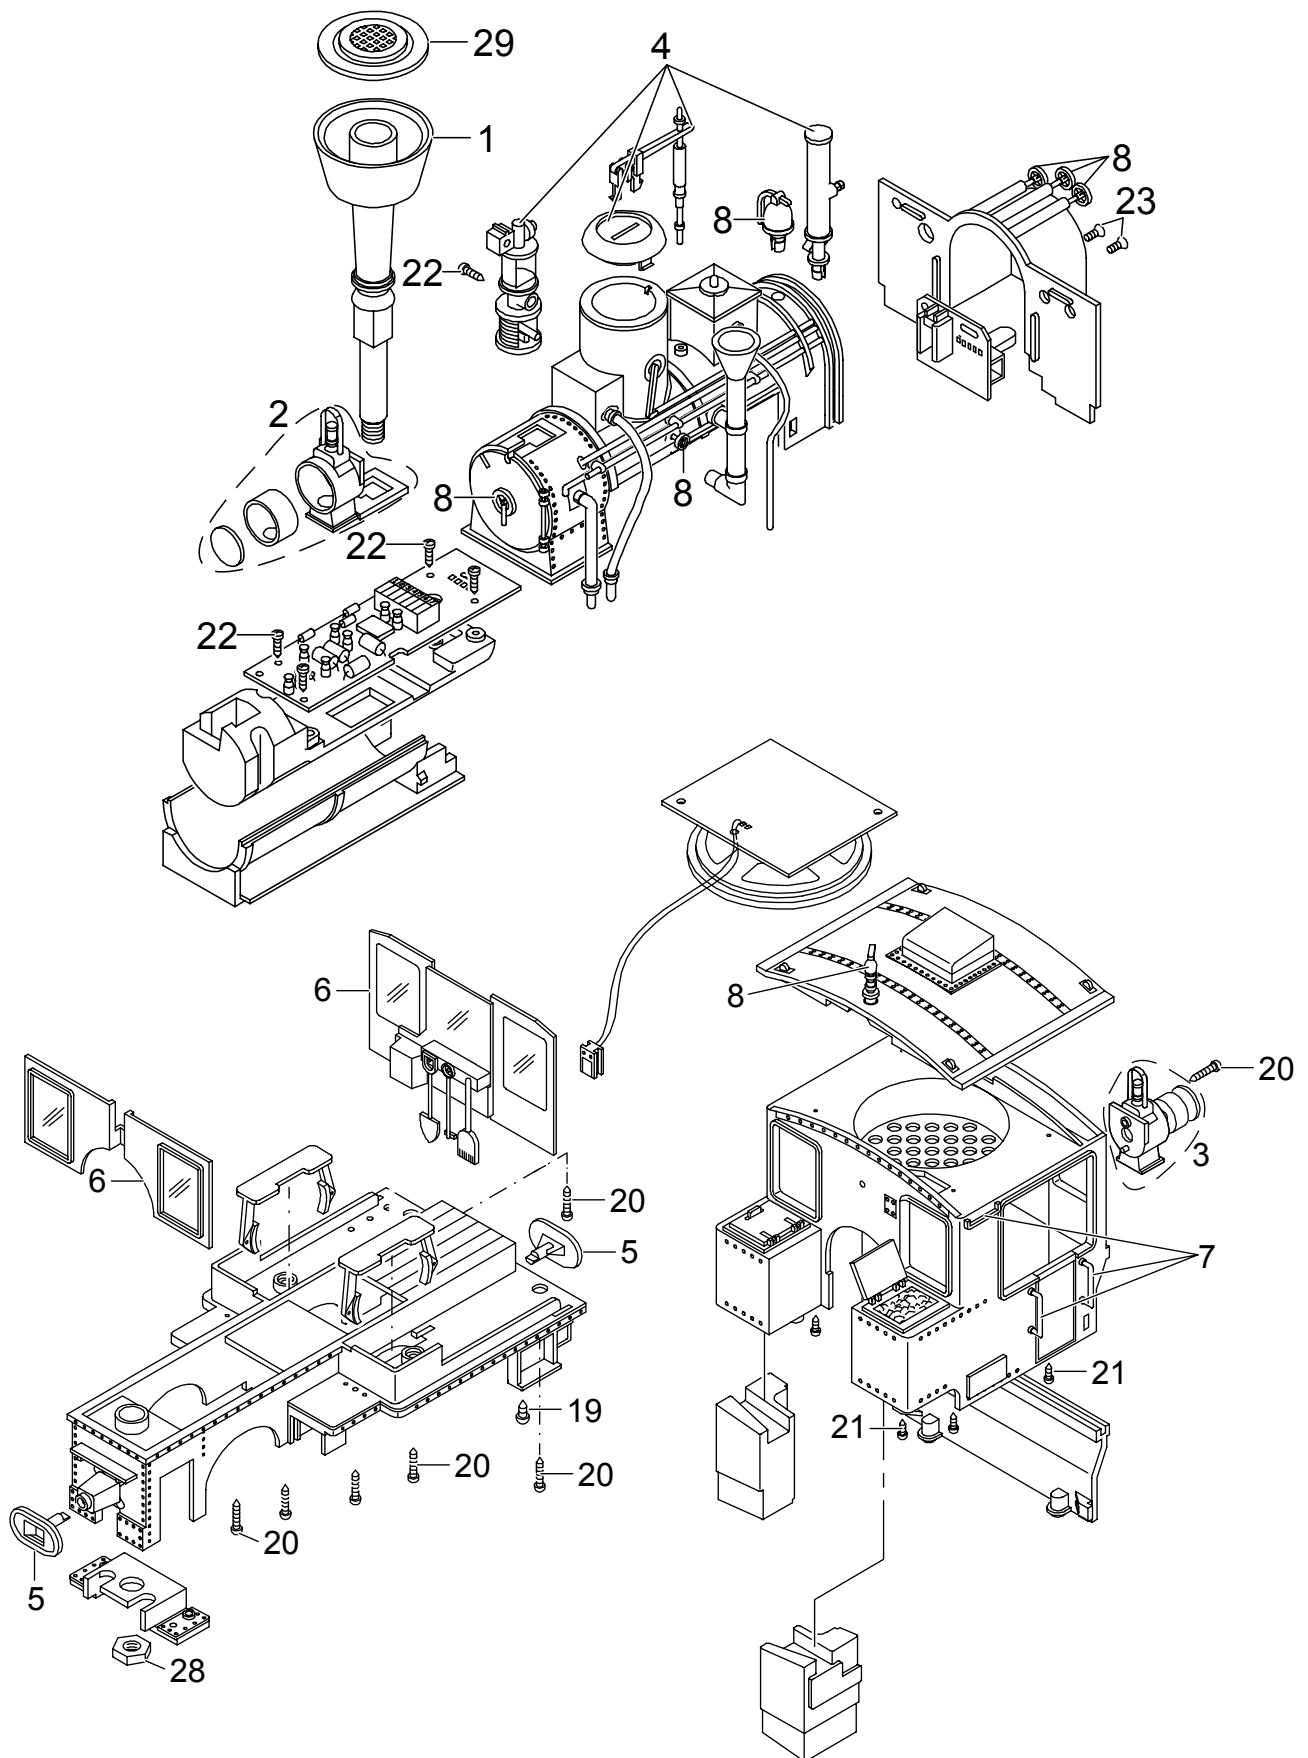

Einzelteile der Lokomotive 72304

Details der Darstellung können von dem Modell abweichen.

Einzelteile der Lokomotive 72304

Details der Darstellung können von dem Modell abweichen.

Einzelteile der Lokomotive 72304

Lfd. Nr.	Benennung	Bestell-Nr.
1	Kobelschornstein	E129 247
2	Lampe vorne	E176 225
3	Lampe hinten	E176 228
4	Pumpen, Ventile	E176 229
5	Lokpuffer	E129 266
6	Fenster, Gerätehalter	E176 230
7	Griffstangen	E176 231
8	Messingteile	E176 232
9	Kupplung	E171 327
10	Motor	E126 050
11	Schleifschuh u. Kohle	E171 326
12	Schienenräumer	E176 233
13	Radsatz	E178 288
14	Radsatz	E178 284
15	Haftreifen	E126 174
16	Gestänge rechts	E176 234
17	Gestänge links	E176 235
18	Treibstange, Kreuzk. Rechts	E232 974
19	Treibstange, Kreuzk. Links	E233 066
20	Schrauben	E124 014
21	Schrauben	E124 197
22	Schrauben	E129 265
23	Schrauben	E124 010
24	Schrauben	E129 251
25	Schrauben	E129 514
26	Schrauben	E126 052
27	Unterlegscheibe	E126 053
28	Unterlegscheibe	E129 250
29	Schornsteindeckel	E129 248
30	Mutter	E129 249