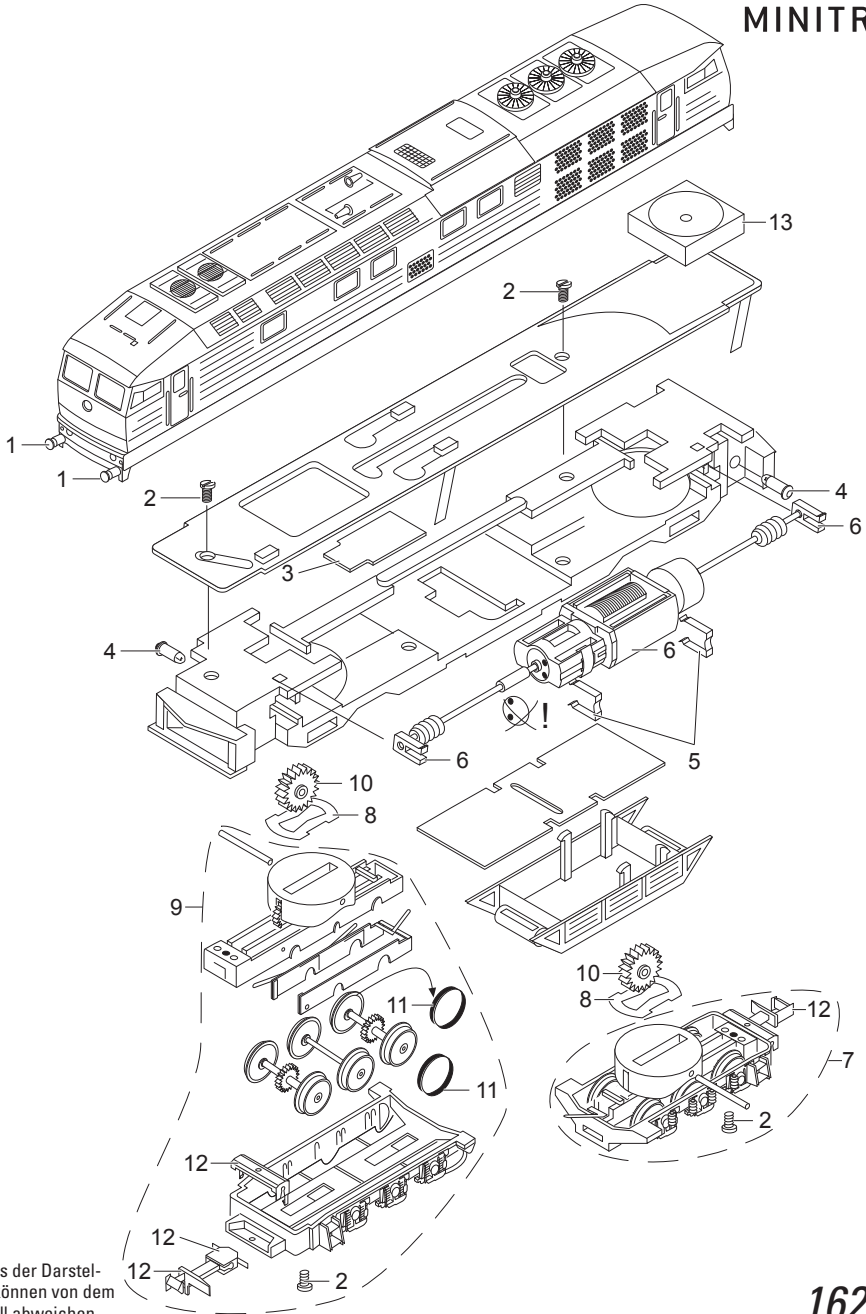

## MINITRIX

Details der Darstellung können von dem Modell abweichen.

16233

1	Puffer	E191 022
2	Schraube	E19 7035 28
3	Schnittstellenstecker	—
4	Glühbirne	E232 115
5	Motorhalteklammern	E13 1481 00
6	Motor	E234 031
7	Drehgestell	E308 805
8	Kontaktscheibe	E13 1959 15
9	Drehgestell	E308 806
10	Zwischenrad	E12 2021 00
11	Haftreifen	E12 2258 00
12	Kupplung	E234 168
13	Lautsprecher	E101 066
	Glühlampe	E15 0250 00