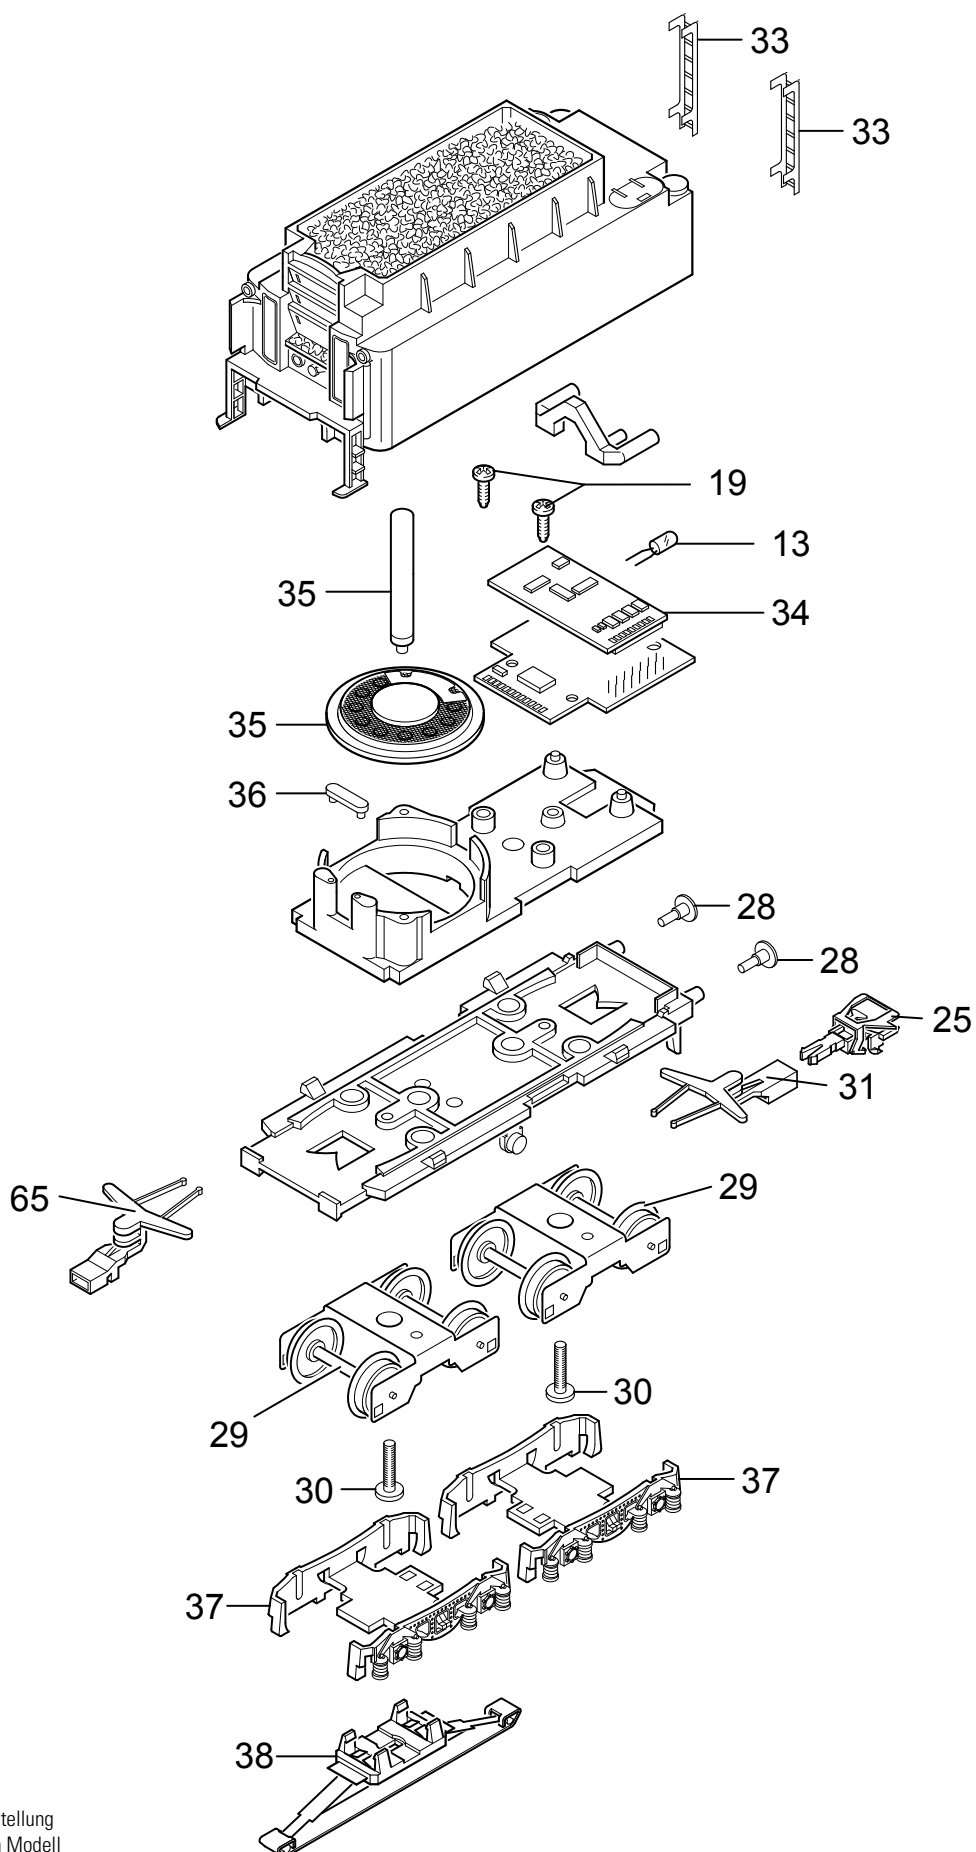

Einzelteile der Lokomotive 37847

Details der Darstellung können von dem Modell abweichen.

Details der Darstellung können von dem Modell abweichen.

Einzelteile der Lokomotive 37847

Details der Darstellung können von dem Modell abweichen.

Einzelteile der Lokomotive 37847

| Lfd. Nr. | Benennung | Bestell-Nr. |
|----------|-------------------------|-------------|
| 1 | Windleitbleche | E183 603 |
| 2 | Steckteile | E184 846 |
| 3 | Fenster | E174 686 |
| 4 | Schraube | E753 100 |
| 5 | Motor | E165 841 |
| 6 | Motorbürsten | E601 460 |
| 7 | Schraube | E785 140 |
| 8 | Schraube | E750 200 |
| 9 | Laterne | E195 538 |
| 10 | Linse | E761 600 |
| 11 | Lichtkörper | E366 600 |
| 12 | Federplatte | E343 590 |
| 13 | Glühlampe | E610 080 |
| 14 | Haftreifen | 7 153 |
| 15 | Puffer | E761 720 |
| 16 | Gestänge links | E210 124 |
| 17 | Gestänge rechts | E210 116 |
| 18 | Zylinder | E180 624 |
| 19 | Schraube | E786 750 |
| 20 | Kuppelstangen | E183 407 |
| 21 | Mutter | E499 830 |
| 22 | Schraube | E499 850 |
| 23 | Schraube | E499 840 |
| 24 | Vorlauf | E184 858 |
| 25 | Kurzkupplung | E701 630 |
| 26 | Schraube | E750 180 |
| 27 | Bremsattrappe | E464 780 |
| 28 | Puffer | E761 710 |
| 29 | Radsatz | E700 190 |
| 30 | Schraube | E750 230 |
| 31 | Deichsel, Zugstange | E195 537 |
| 32 | Rahmenabdeckung, hinten | E464 810 |
| 33 | Leiter | E229 400 |
| 34 | Decoder | 116 142 |
| 35 | Lautsprecher | E247 053 |
| 36 | Haltebügel | E222 005 |
| 37 | Drehgestellblenden | E184 859 |
| 38 | Schleifer | E206 370 |
| | Kolbenstangenschutzrohr | E213 450 |