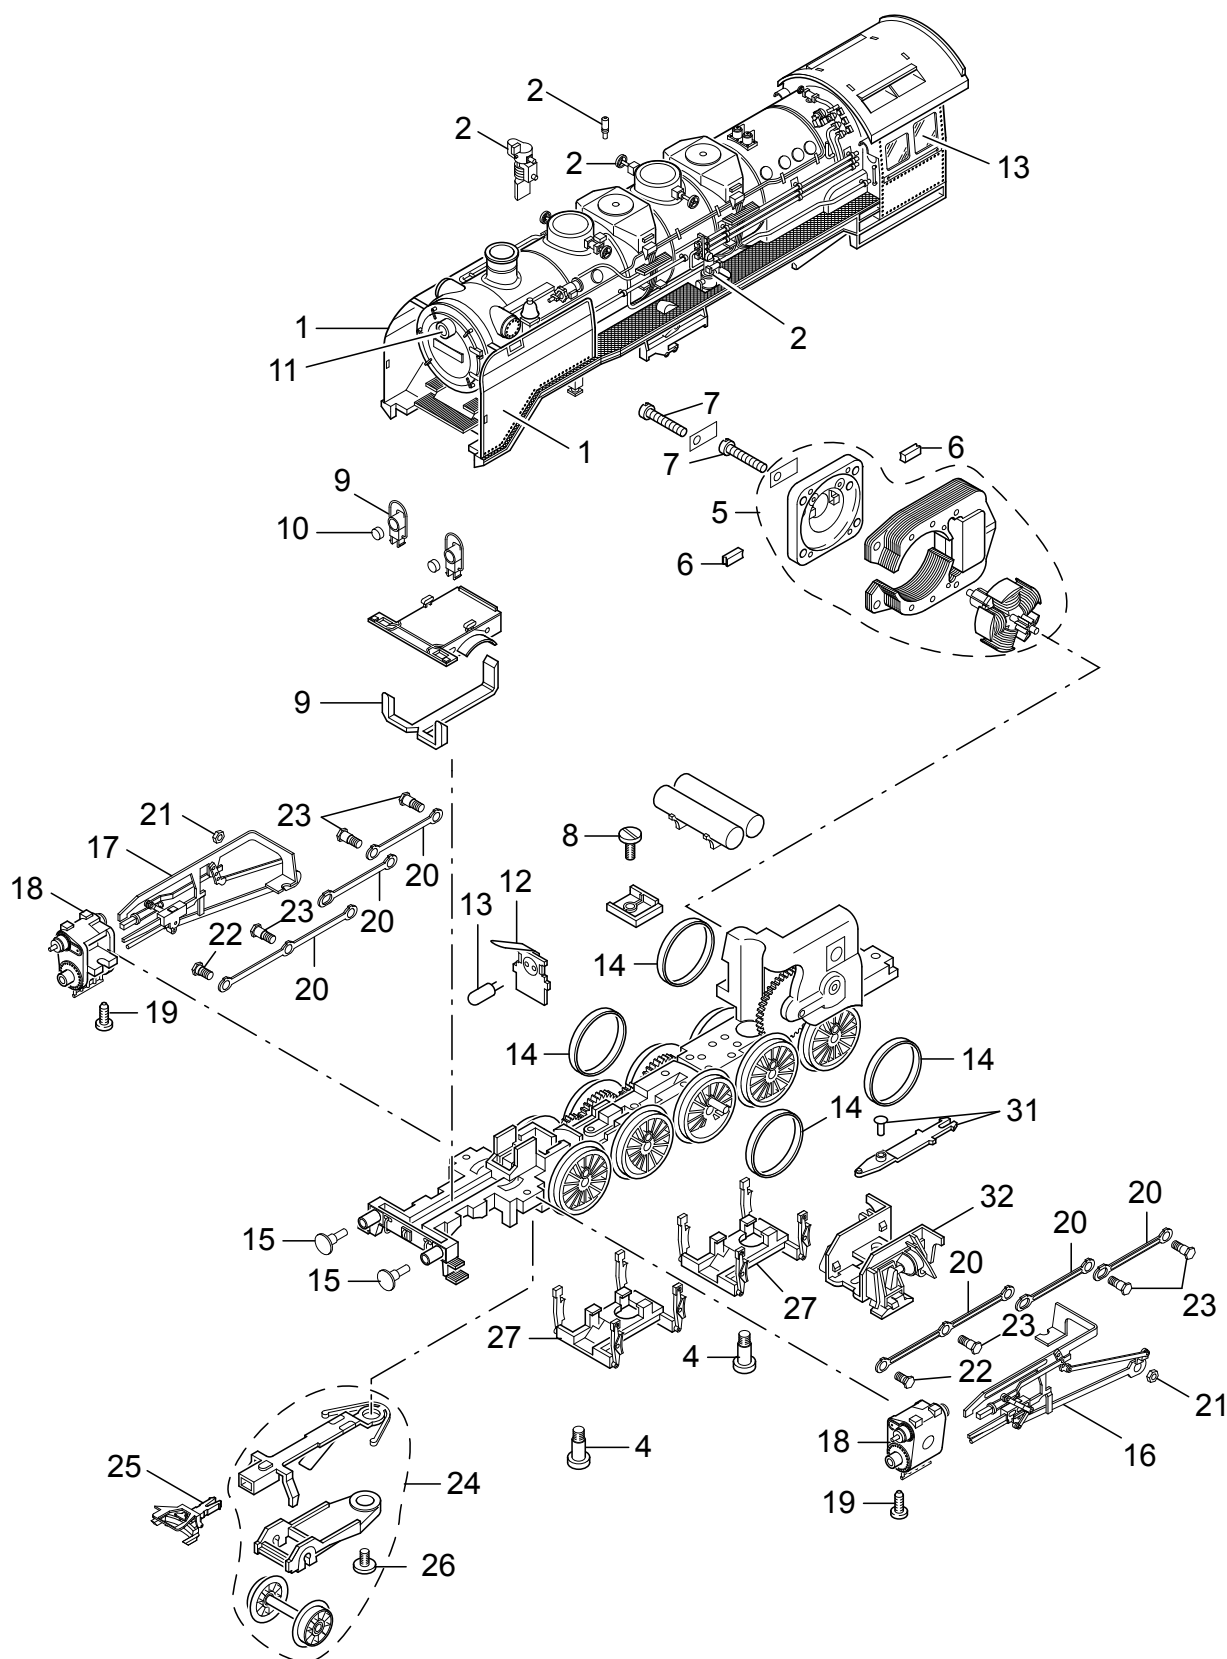

Einzelteile der Lokomotive 37847

Details der Darstellung können von dem Modell abweichen.

Details der Darstellung können von dem Modell abweichen.

Einzelteile der Lokomotive 37847

Details der Darstellung können von dem Modell abweichen.

Einzelteile der Lokomotive 37847

| Lfd. Nr. | Benennung | Bestell-Nr. |
|----------|-------------------------|-------------|
| 1 | Windleitbleche | E183 603 |
| 2 | Steckteile | E184 846 |
| 3 | Fenster | E174 686 |
| 4 | Schraube | E753 100 |
| 5 | Motor | E165 841 |
| 6 | Motorbürsten | E601 460 |
| 7 | Schraube | E785 140 |
| 8 | Schraube | E750 200 |
| 9 | Laterne | E195 538 |
| 10 | Linse | E761 600 |
| 11 | Lichtkörper | E366 600 |
| 12 | Federplatte | E343 590 |
| 13 | Glühlampe | E610 080 |
| 14 | Haftreifen | 7 153 |
| 15 | Puffer | E761 720 |
| 16 | Gestänge links | E210 124 |
| 17 | Gestänge rechts | E210 116 |
| 18 | Zylinder | E180 624 |
| 19 | Schraube | E786 750 |
| 20 | Kuppelstangen | E183 407 |
| 21 | Mutter | E499 830 |
| 22 | Schraube | E499 850 |
| 23 | Schraube | E499 840 |
| 24 | Vorlauf | E184 858 |
| 25 | Kurzkupplung | E701 630 |
| 26 | Schraube | E750 180 |
| 27 | Bremsattrappe | E464 780 |
| 28 | Puffer | E761 710 |
| 29 | Radsatz | E700 190 |
| 30 | Schraube | E750 230 |
| 31 | Deichsel, Zugstange | E195 537 |
| 32 | Rahmenabdeckung, hinten | E464 810 |
| 33 | Leiter | E229 400 |
| 34 | Decoder | 116 142 |
| 35 | Lautsprecher | E247 053 |
| 36 | Haltebügel | E222 005 |
| 37 | Drehgestellblenden | E184 859 |
| 38 | Schleifer | E206 370 |
| | Kolbenstangenschutzrohr | E213 450 |