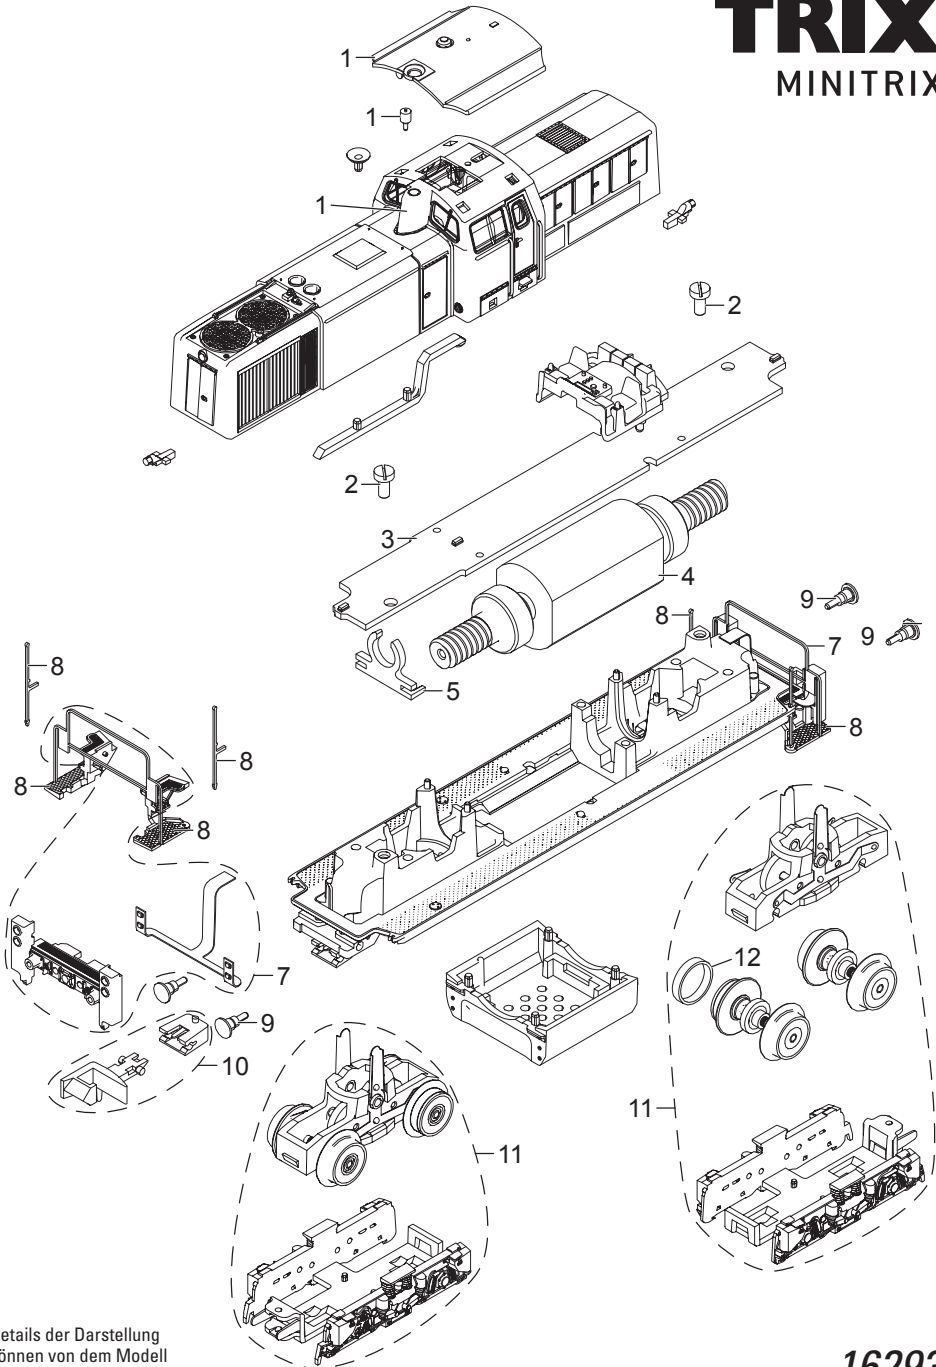

TRIX

MINITRIX

Details der Darstellung
können von dem Modell
abweichen.

16293

| | | |
|----|--------------------------|-------------|
| 1 | Dach | E249 049 |
| 2 | Schraube | E19 8001 28 |
| 3 | Leiterplatte mit Decoder | E292 119 |
| 4 | Motor | E241 645 |
| 5 | Motorlager | E189 361 |
| 6 | — | — |
| 7 | Pufferbohle | E242 306 |
| 8 | Tritte, Handstange | E249 048 |
| 9 | Puffer | E241 669 |
| 10 | Kupplung | E195 519 |
| 11 | Drehgestell | E249 369 |
| 12 | Haftreifen | E12 2273 00 |
| 13 | Lautsprecher | E232 096 |
| | Leiter | E242 394 |