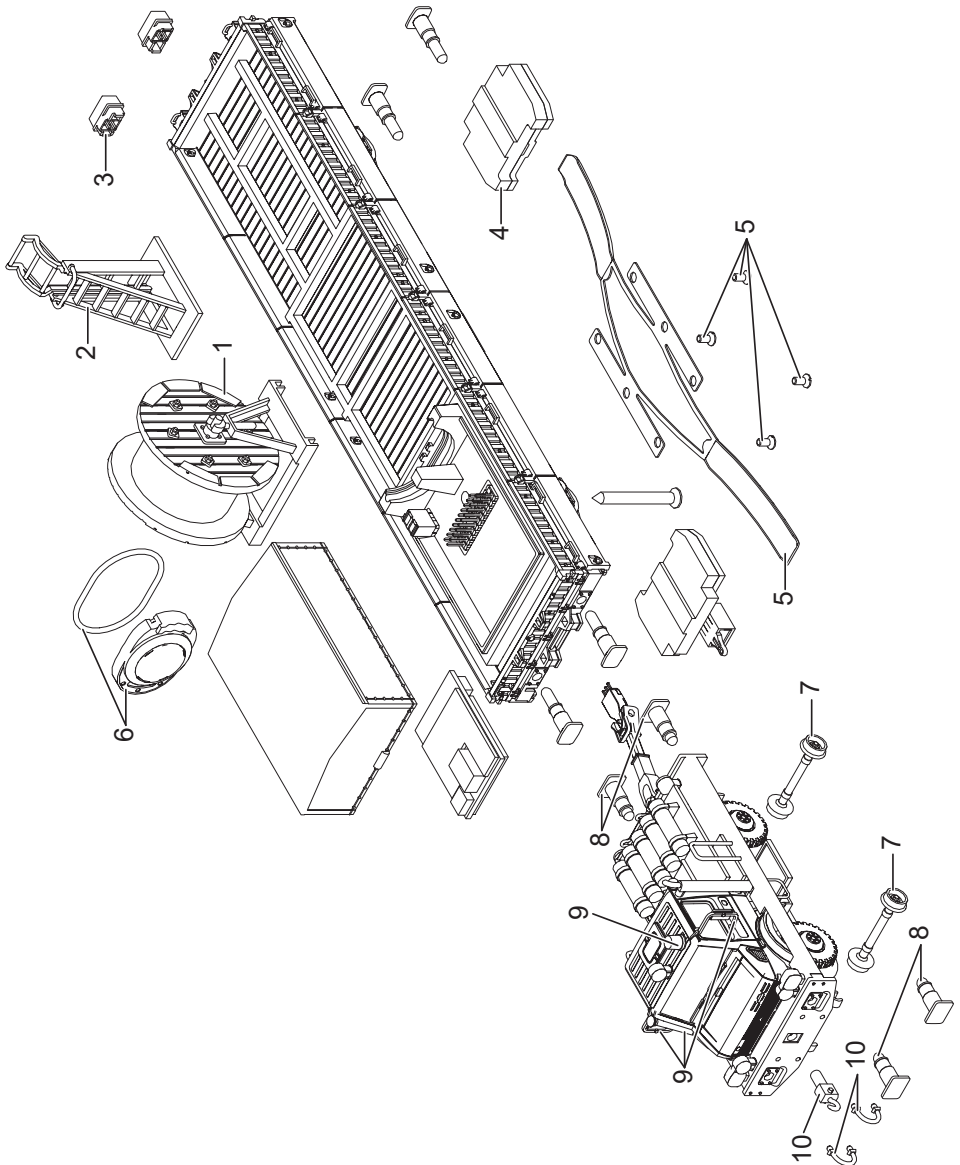

Einzelteile der Lokomotive 39940

Details der Darstellung können von dem Modell abweichen

Einzelteile der Lokomotive 39940

Lfd. Nr.	Benennung	Bestell-Nr.
1	Kabeltrommel	E343 641
2	Kabelablauf	E343 644
3	Rücklicht	E343 648
4	Kupplungsführung	E343 652
5	Schleifer	E343 654
6	Lautsprecher	E343 657
7	Radsätze	E343 663
8	Puffer Unimog	E343 665
9	Steckteile Führerhaus	E343 668
10	Bremsleitungen und Haken	E343 674

Hinweis: Einige Teile werden nur ohne oder mit anderer Farbgebung angeboten.

Teile, die hier nicht aufgeführt sind, können nur im Rahmen einer Reparatur im Märklin Reparatur-Service repariert werden.