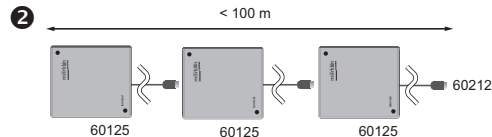

Einsatzmöglichkeit von Terminal 60125

- Geeignet zum Anschluss von Booster 60172/60174, Connect 60128 oder Mobile Station an die Central Station.

Possibilities for Using the 60125 Terminal

- Suitable for connecting the 60172/60174 Booster, 60128 Connect or Mobile Station to Central Station.

Possibilit  d'utilisation pour Terminal 60125

- convient pour la connexion des boosters 60172/60174, du Connect 60128 ou de la Mobile Station   la Central Station.

Inzetmogelijkheid van Terminal 60125

- Geschikt voor de aansluiting van Booster 60172/60174, van Connect 60128 of Mobile Station op het Central Station.

Posibilidad de utilizaci3n para el Terminal 60125

- adecuado para la conexi3n de los Amplificadores 60172/60174, del Connect 60128 o de la Mobile Station a la Central Station.

Possibilit  di utilizzazi3ne per il Terminal 60125

- adatto per il collegamento dei Booster 60172/60174, del Connect 60128 o della Mobile Station alla Central Station.

Anv ndning av Terminal 60125

- Avsedd f3r anslutning av Booster 60172/60174, Connect 60128 eller Mobile Station till Central Station.

Anvendelsesmuligheder for Terminal 60125

- Egnat til tilslutning af Booster 60172/60174, Connect 60128 eller Mobile Station til Central Station.

Anschluss Connections Branchement Aansluiting

Conexi3n Collegamento Anslutning Tilslutning