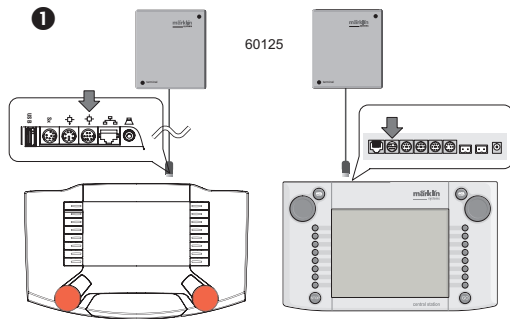

Einsatzmöglichkeit von Terminal 60125

- Geeignet zum Anschluss von Booster 60172/60174, Connect 60128 oder Mobile Station an die Central Station.

Possibilities for Using the 60125 Terminal

- Suitable for connecting the 60172/60174 Booster, 60128 Connect or Mobile Station to Central Station.

Possibilit  d'utilisation pour Terminal 60125

- convient pour la connexion des boosters 60172/60174, du Connect 60128 ou de la Mobile Station   la Central Station.

Inzetmogelijkheid van Terminal 60125

- Geschikt voor de aansluiting van Booster 60172/60174, van Connect 60128 of Mobile Station op het Central Station.

Posibilidad de utilizaci3n para el Terminal 60125

- adecuado para la conexi3n de los Amplificadores 60172/60174, del Connect 60128 o de la Mobile Station a la Central Station.

Possibilit  di utilizzazi3ne per il Terminal 60125

- adatto per il collegamento dei Booster 60172/60174, del Connect 60128 o della Mobile Station alla Central Station.

Anv ndning av Terminal 60125

- Avsedd f3r anslutning av Booster 60172/60174, Connect 60128 eller Mobile Station till Central Station.

Anvendelsesmuligheder for Terminal 60125

- Egnat til tilslutning af Booster 60172/60174, Connect 60128 eller Mobile Station til Central Station.

Anschluss Connections Branchement Aansluiting

Conexi3n Collegamento Anslutning Tilslutning