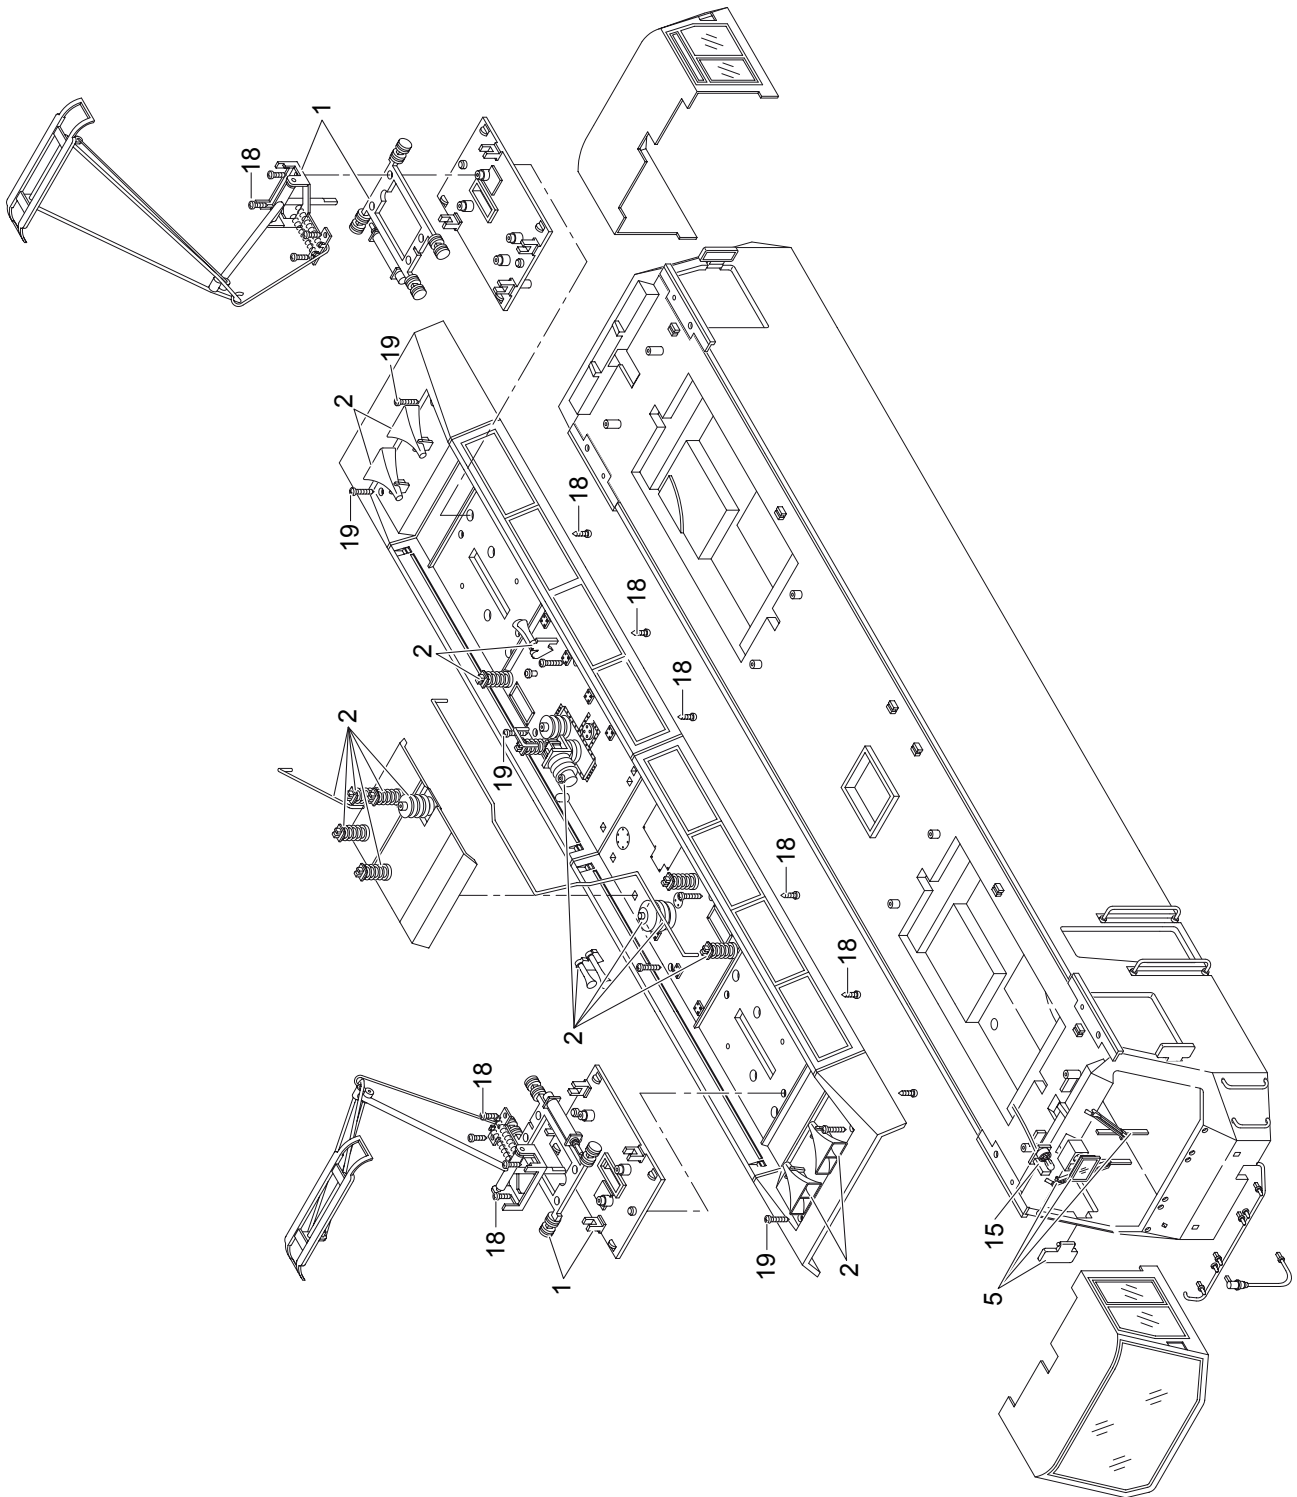

Einzelteile der Lokomotive 21423

Details der Darstellung können von dem Modell abweichen.

Einzelteile der Lokomotive 21423

Details der Darstellung können von dem Modell abweichen.

Einzelteile der Lokomotive 21423

Details der Darstellung können von dem Modell abweichen.

Einzelteile der Lokomotive 21423

1	Stromabnehmer	E172 662
2	Steckteile f.Dach	E172 665
3	Werkzeugkasten, Treppen	E172 666
4	Armaturen , Tür	E183 137
5	Steckteile Spiegel usw.	E197 181
6	Steckteile Steckdose usw.	E197 182
7	Puffer	E130 420
8	Kupplung	E171 327
9	Drehgestellrahmen	E196 425
10	Schienenräumer	E196 426
11	Schleifschuh, Kohle	E177 820
12	Haftreifen	E126 174
13	Fahrersitz	E130 794
14	Lokführer	E131 723
15	Beleuchtg. oben	E129 213
16	Armaturenbeleuchtung	E138 586
17	Beleuchtung unten	E129 204
18	Schrauben	E124 010
19	Schrauben	E124 206
20	Schrauben	E124 197
21	Schrauben	E124 205
22	Schrauben	E124 014
23	Beilagscheibe	E133 417
24	Beilagscheibe	E124 208
25	Motor	E126 050
26	Radsatz	E142 327
27	Radsatz	E142 325
28	Zubehör, Getriebekasten	E162 585
29	Schleifer	E162 586