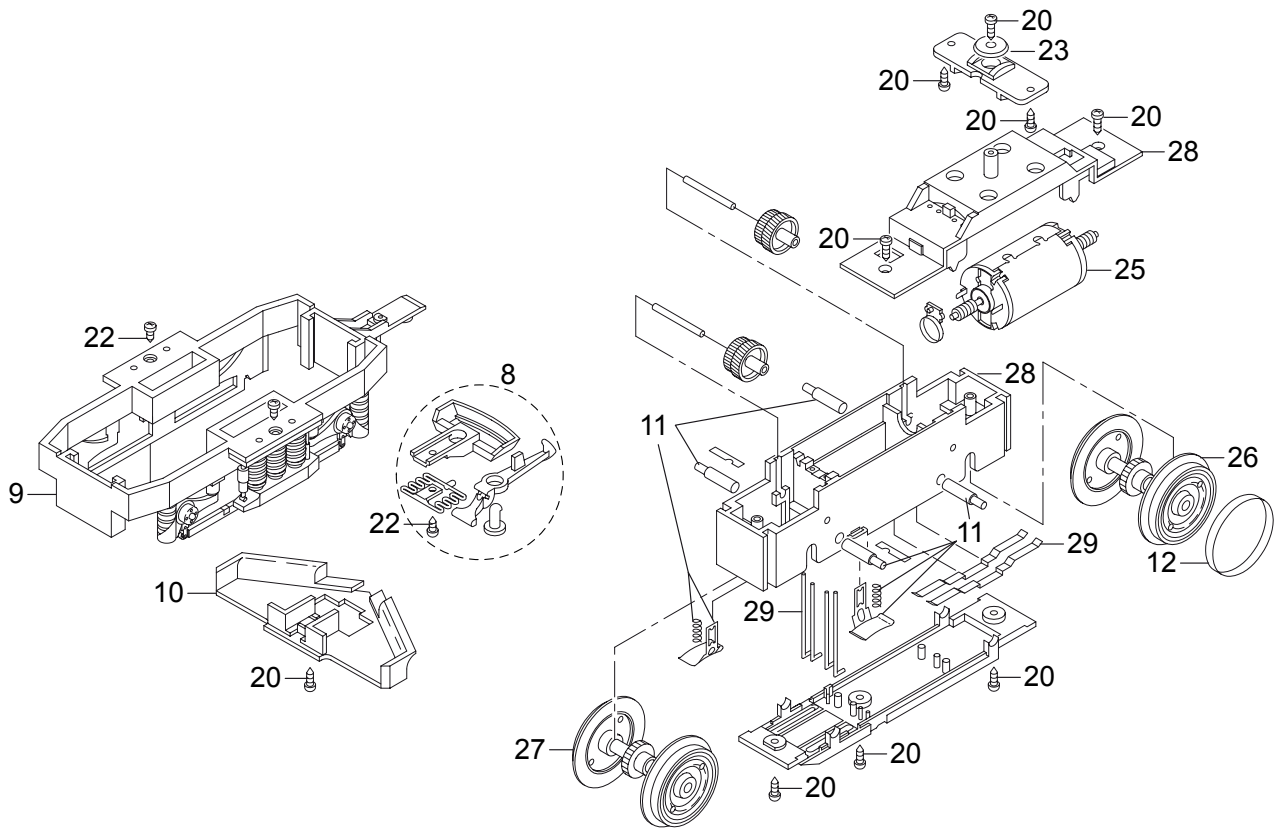

Einzelteile der Lokomotive 21423

Details der Darstellung können von dem Modell abweichen.

Einzelteile der Lokomotive 21423

Details der Darstellung können von dem Modell abweichen.

Einzelteile der Lokomotive 21423

Details der Darstellung können von dem Modell abweichen.

Einzelteile der Lokomotive 21423

1	Stromabnehmer	E172 662
2	Steckteile f.Dach	E172 665
3	Werkzeugkasten, Treppen	E172 666
4	Armaturen , Tür	E183 137
5	Steckteile Spiegel usw.	E197 181
6	Steckteile Steckdose usw.	E197 182
7	Puffer	E130 420
8	Kupplung	E171 327
9	Drehgestellrahmen	E196 425
10	Schienenräumer	E196 426
11	Schleifschuh, Kohle	E177 820
12	Haftreifen	E126 174
13	Fahrersitz	E130 794
14	Lokführer	E131 723
15	Beleuchtg. oben	E129 213
16	Armaturenbeleuchtung	E138 586
17	Beleuchtung unten	E129 204
18	Schrauben	E124 010
19	Schrauben	E124 206
20	Schrauben	E124 197
21	Schrauben	E124 205
22	Schrauben	E124 014
23	Beilagscheibe	E133 417
24	Beilagscheibe	E124 208
25	Motor	E126 050
26	Radsatz	E142 327
27	Radsatz	E142 325
28	Zubehör, Getriebekasten	E162 585
29	Schleifer	E162 586