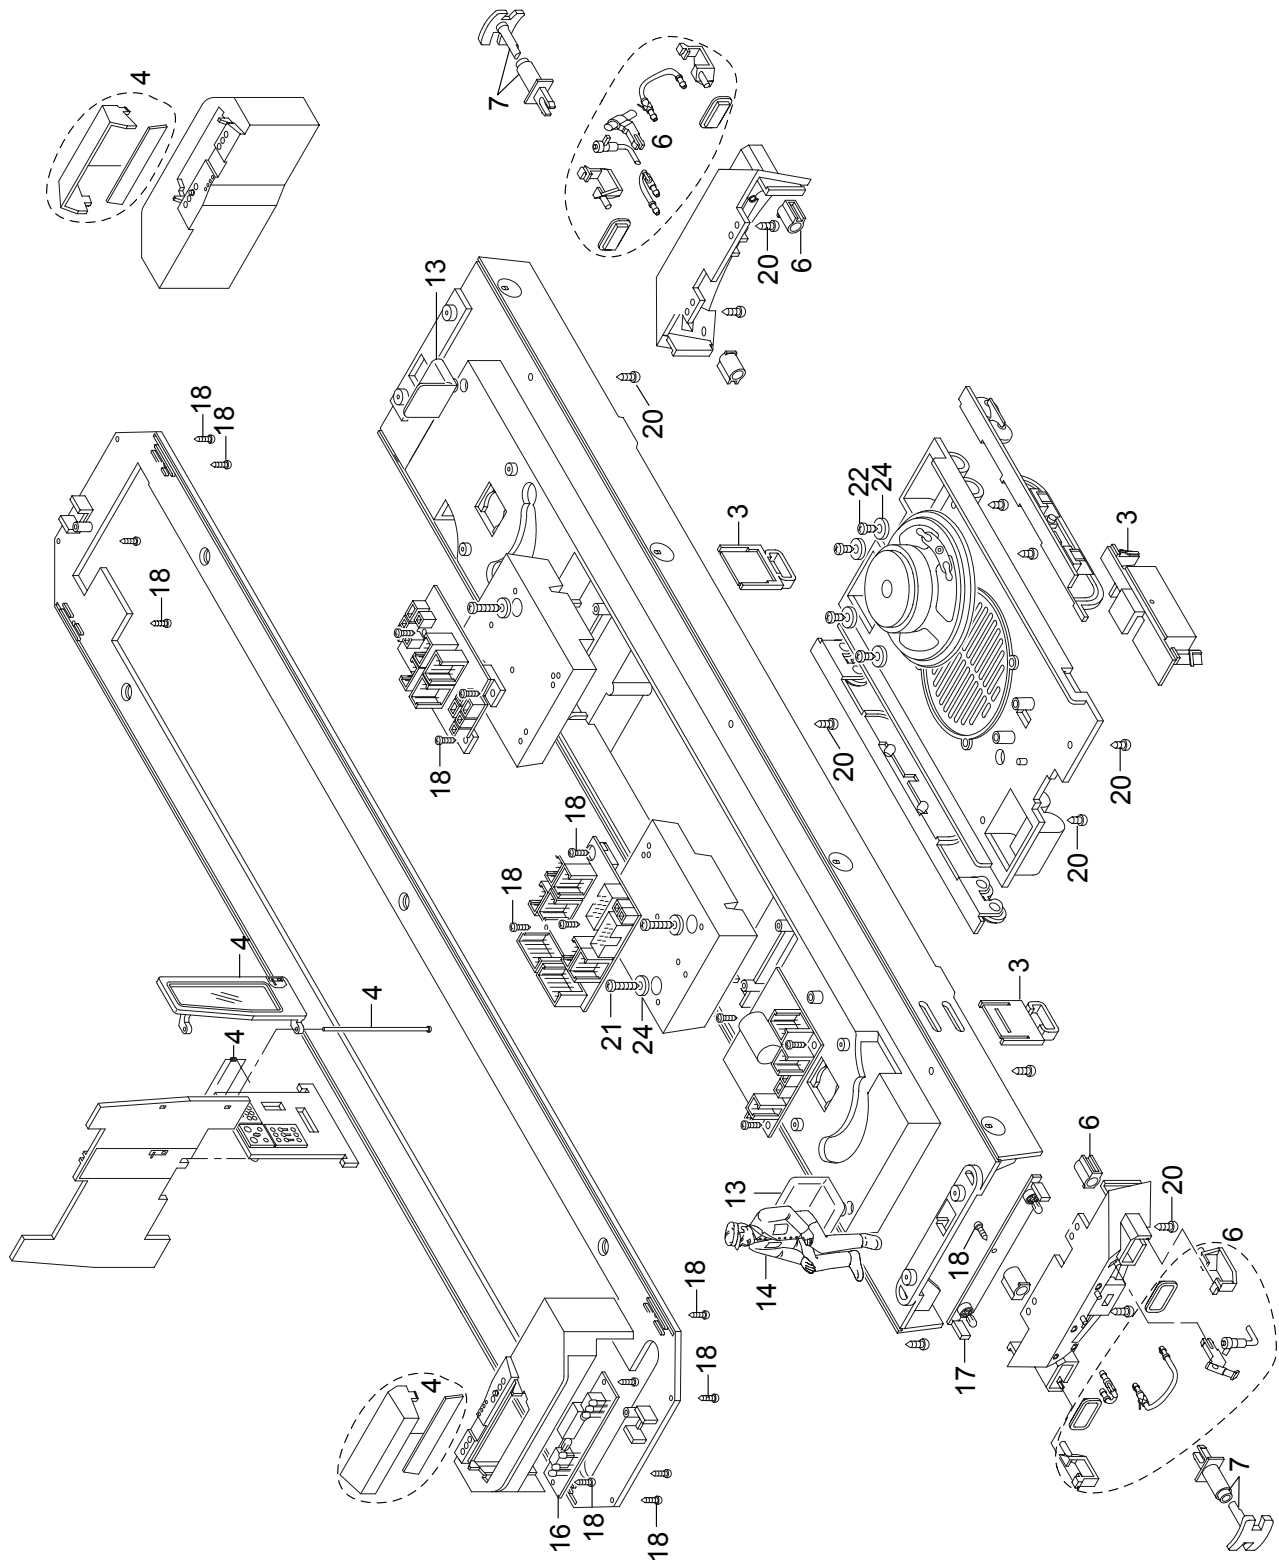

Einzelteile der Lokomotive 21423

Details der Darstellung können von dem Modell abweichen.

Einzelteile der Lokomotive 21423

Details der Darstellung können von dem Modell abweichen.

Einzelteile der Lokomotive 21423

Details der Darstellung können von dem Modell abweichen.

Einzelteile der Lokomotive 21423

1	Stromabnehmer	E172 662
2	Steckteile f.Dach	E172 665
3	Werkzeugkasten, Treppen	E172 666
4	Armaturen , Tür	E183 137
5	Steckteile Spiegel usw.	E197 181
6	Steckteile Steckdose usw.	E197 182
7	Puffer	E130 420
8	Kupplung	E171 327
9	Drehgestellrahmen	E196 425
10	Schienenräumer	E196 426
11	Schleifschuh, Kohle	E177 820
12	Haftreifen	E126 174
13	Fahrersitz	E130 794
14	Lokführer	E131 723
15	Beleuchtg. oben	E129 213
16	Armaturenbeleuchtung	E138 586
17	Beleuchtung unten	E129 204
18	Schrauben	E124 010
19	Schrauben	E124 206
20	Schrauben	E124 197
21	Schrauben	E124 205
22	Schrauben	E124 014
23	Beilagscheibe	E133 417
24	Beilagscheibe	E124 208
25	Motor	E126 050
26	Radsatz	E142 327
27	Radsatz	E142 325
28	Zubehör, Getriebekasten	E162 585
29	Schleifer	E162 586