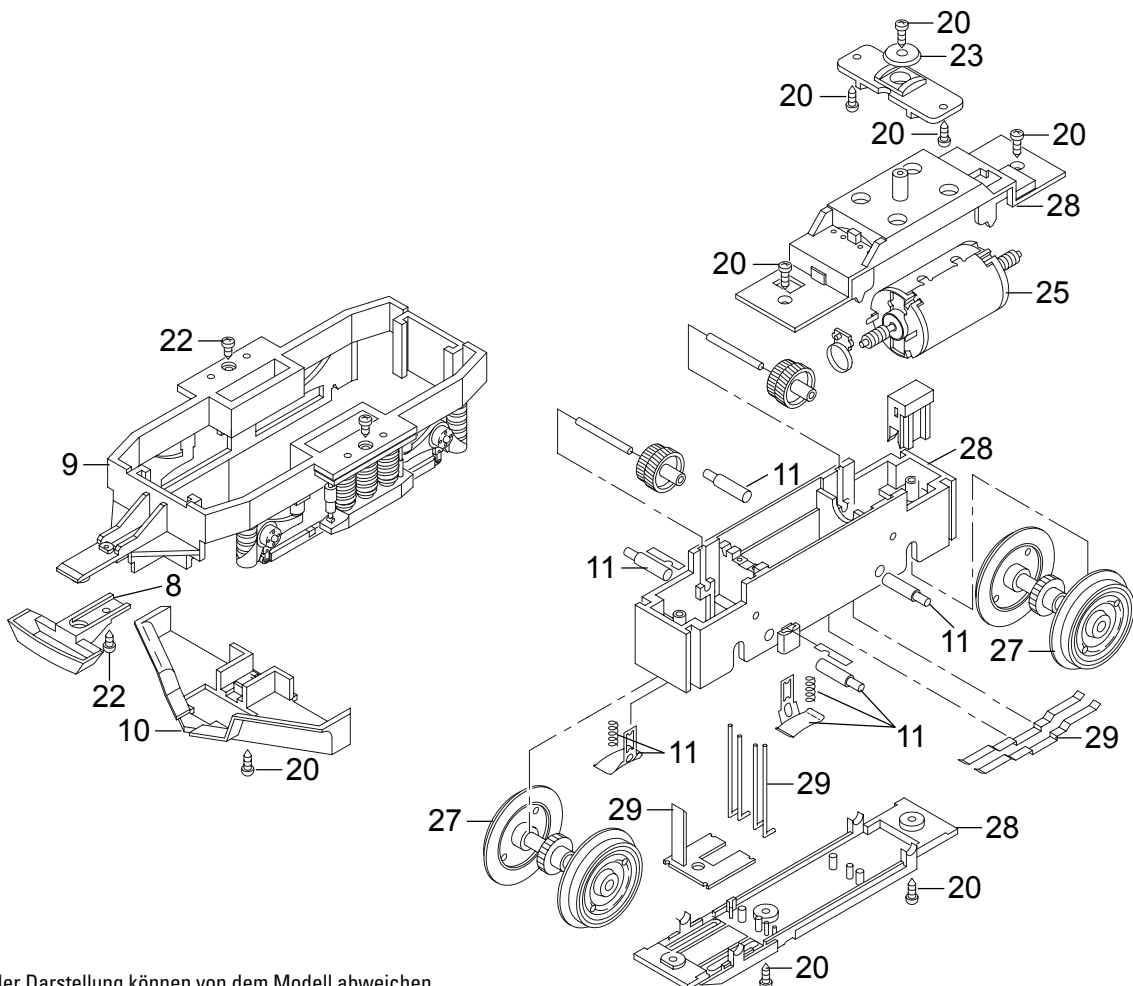

Einzelteile der Lokomotive 21423

Details der Darstellung können von dem Modell abweichen.

Einzelteile der Lokomotive 21423

Details der Darstellung können von dem Modell abweichen.

Einzelteile der Lokomotive 21423

Details der Darstellung können von dem Modell abweichen.

Einzelteile der Lokomotive 21423

1	Stromabnehmer	E172 662
2	Steckteile f.Dach	E172 665
3	Werkzeugkasten, Treppen	E172 666
4	Armaturen , Tür	E183 137
5	Steckteile Spiegel usw.	E197 181
6	Steckteile Steckdose usw.	E197 182
7	Puffer	E130 420
8	Kupplung	E171 327
9	Drehgestellrahmen	E196 425
10	Schienenräumer	E196 426
11	Schleifschuh, Kohle	E177 820
12	Haftreifen	E126 174
13	Fahrersitz	E130 794
14	Lokführer	E131 723
15	Beleuchtg. oben	E129 213
16	Armaturenbeleuchtung	E138 586
17	Beleuchtung unten	E129 204
18	Schrauben	E124 010
19	Schrauben	E124 206
20	Schrauben	E124 197
21	Schrauben	E124 205
22	Schrauben	E124 014
23	Beilagscheibe	E133 417
24	Beilagscheibe	E124 208
25	Motor	E126 050
26	Radsatz	E142 327
27	Radsatz	E142 325
28	Zubehör, Getriebekasten	E162 585
29	Schleifer	E162 586