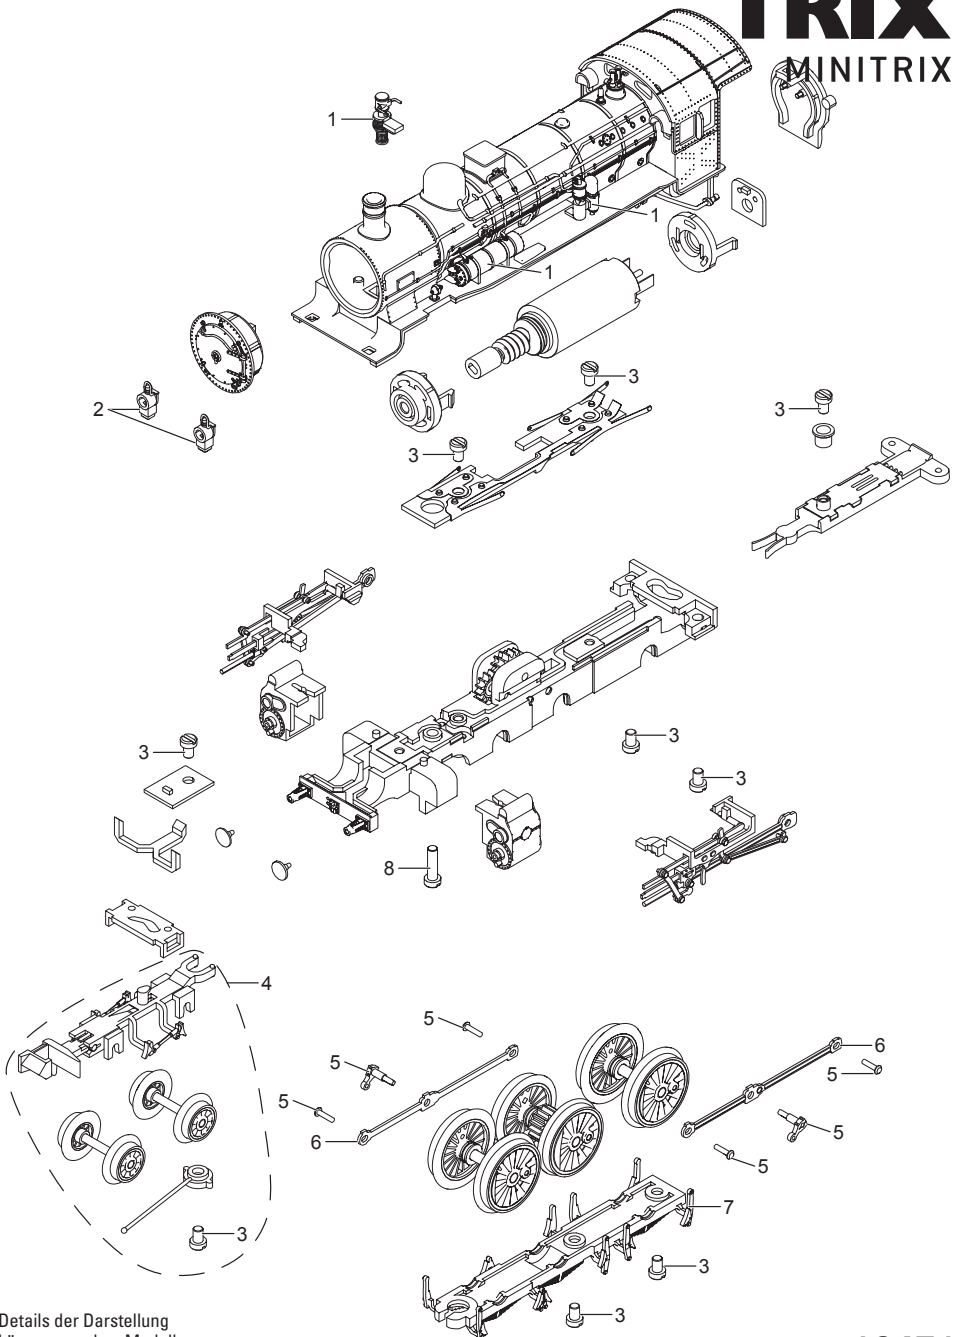

TRIX

MINITRIX

Details der Darstellung
können von dem Modell
abweichen.

16471

Details der Darstellung
 können von dem Modell
 abweichen.

1	Pumpen und Ventile	E263 534
2	Laternen	E263 535
3	Schraube	E262 766
4	Vorlauf	E263 536
5	Stifte	E263 537
6	Kuppelstangen	E263 538
7	Bremsattrappe	E261 711
8	Schraube	E262 773
9	Lautsprecher	E101 066
10	Kupplungshalter	E263 546
11	Tritte	E263 539
12	Schraube	E263 541
13	Drehgestell	E263 542
14	Tender-Türen	E236 543
15	Ventile	E263 544
	Beipack	E263 545