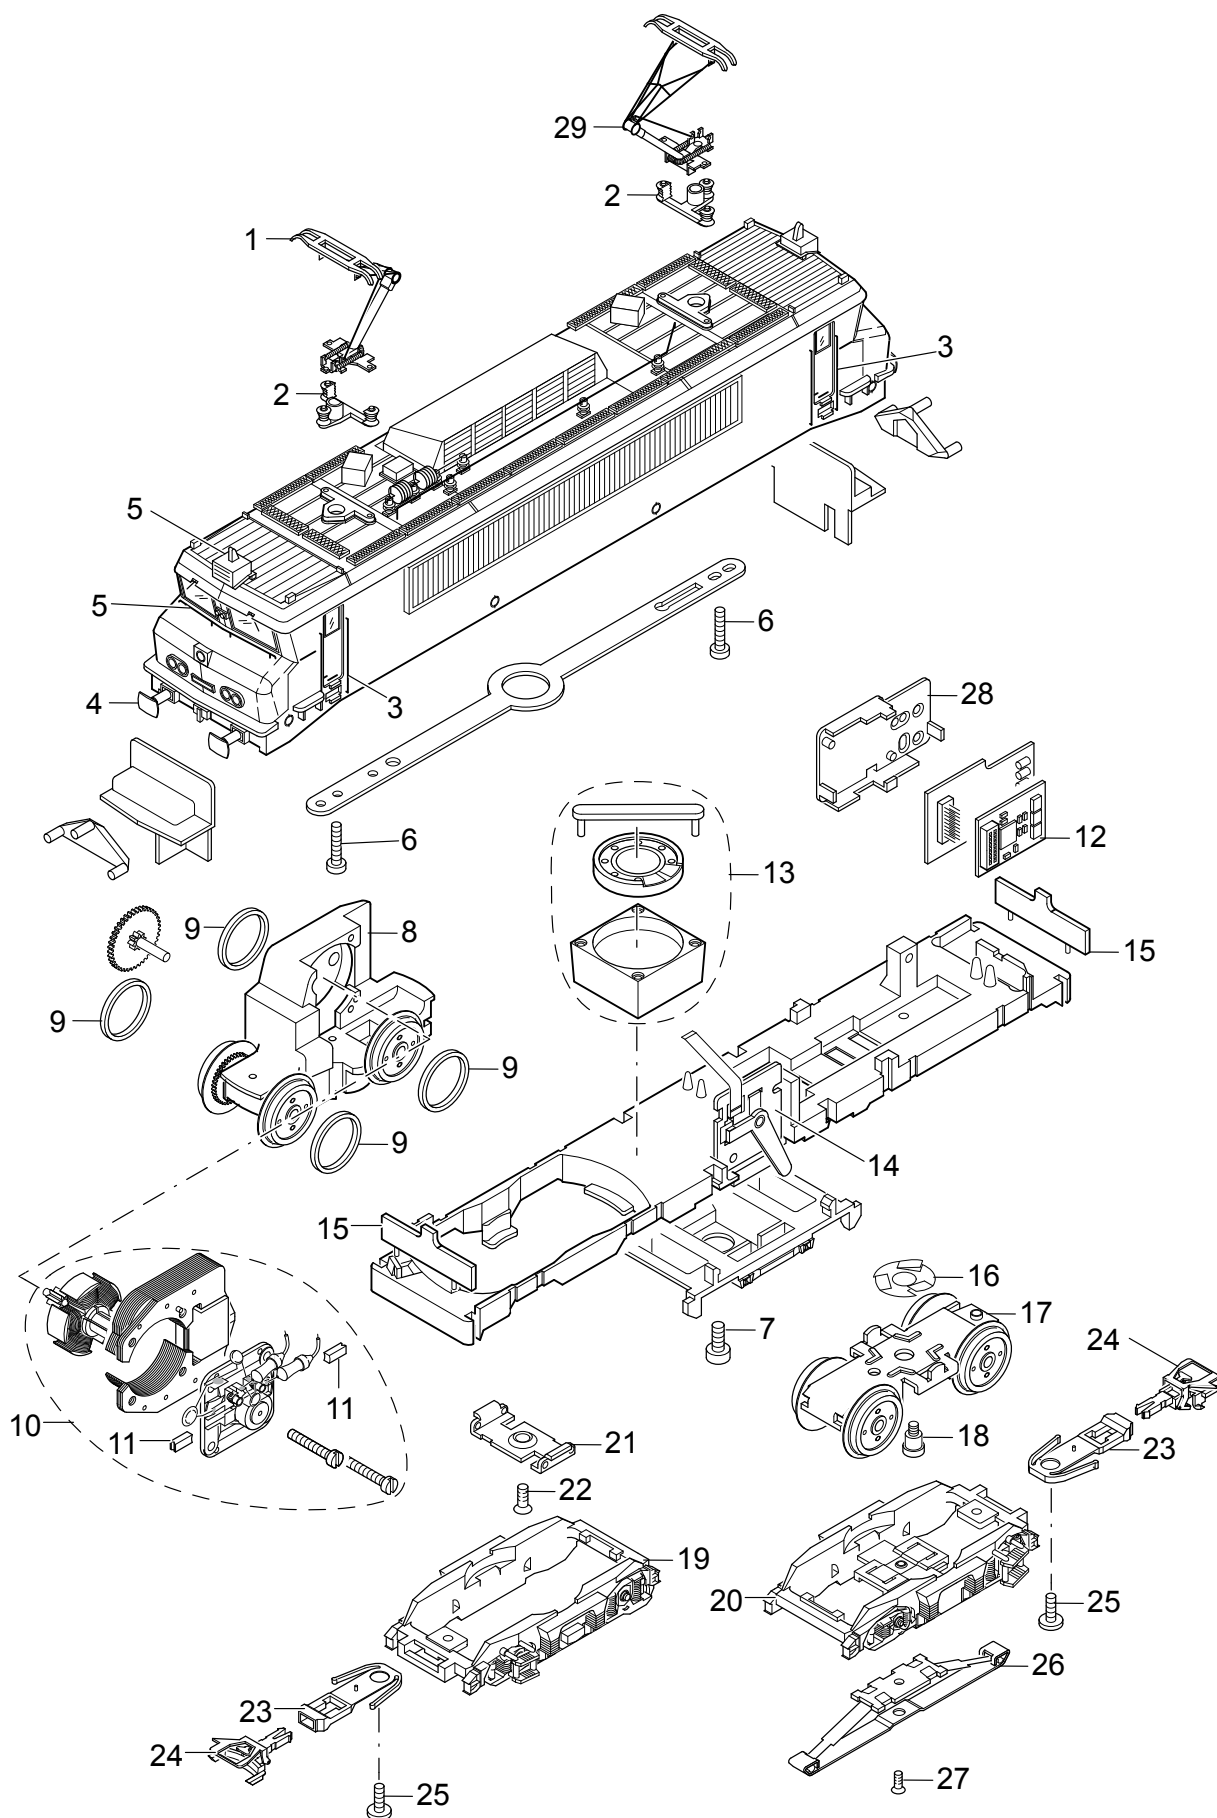

# Einzelteile der Lokomotive 29255

Details der Darstellung können von dem Modell abweichen

# Einzelteile der Lokomotive 29255

Lfd. Nr.	Benennung	Bestell-Nr.
1	Stromabnehmer	E615 390
2	Trägerisolation	E222 686
3	Griffstange	E215 910
4	Puffer	E222 689
5	Griffstange, Horn, Antenne	E243 813
6	Schraube	E785 110
7	Schraube	E785 250
8	Treibgestell	E393 570
9	Haftreifen	7 153
10	Zubehör-Set Motor	E165 841
11	Graphitbürste	E601 460
12	Decoder	241 233
13	Lautsprecher	E192 515
14	Umschalter	E214 760
15	Beleuchtungseinheit	E186 453
16	Federscheibe	E401 640
17	Drehgestell	E393 580
18	Schraube	E753 510
19	Drehgestellrahmen	E222 697
20	Drehgestellrahmen	E222 692
21	Stützblech	E214 620
22	Schraube	E786 190
23	Kupplungsschacht	E404 020
24	Kurzkupplung	E701 630
25	Schraube	E750 200
26	Schleifer	7 164
27	Schraube	E786 790
28	Halteplatte	E258 820
29	Stromabnehmer	E615 400
	Schneepflug	E222 701