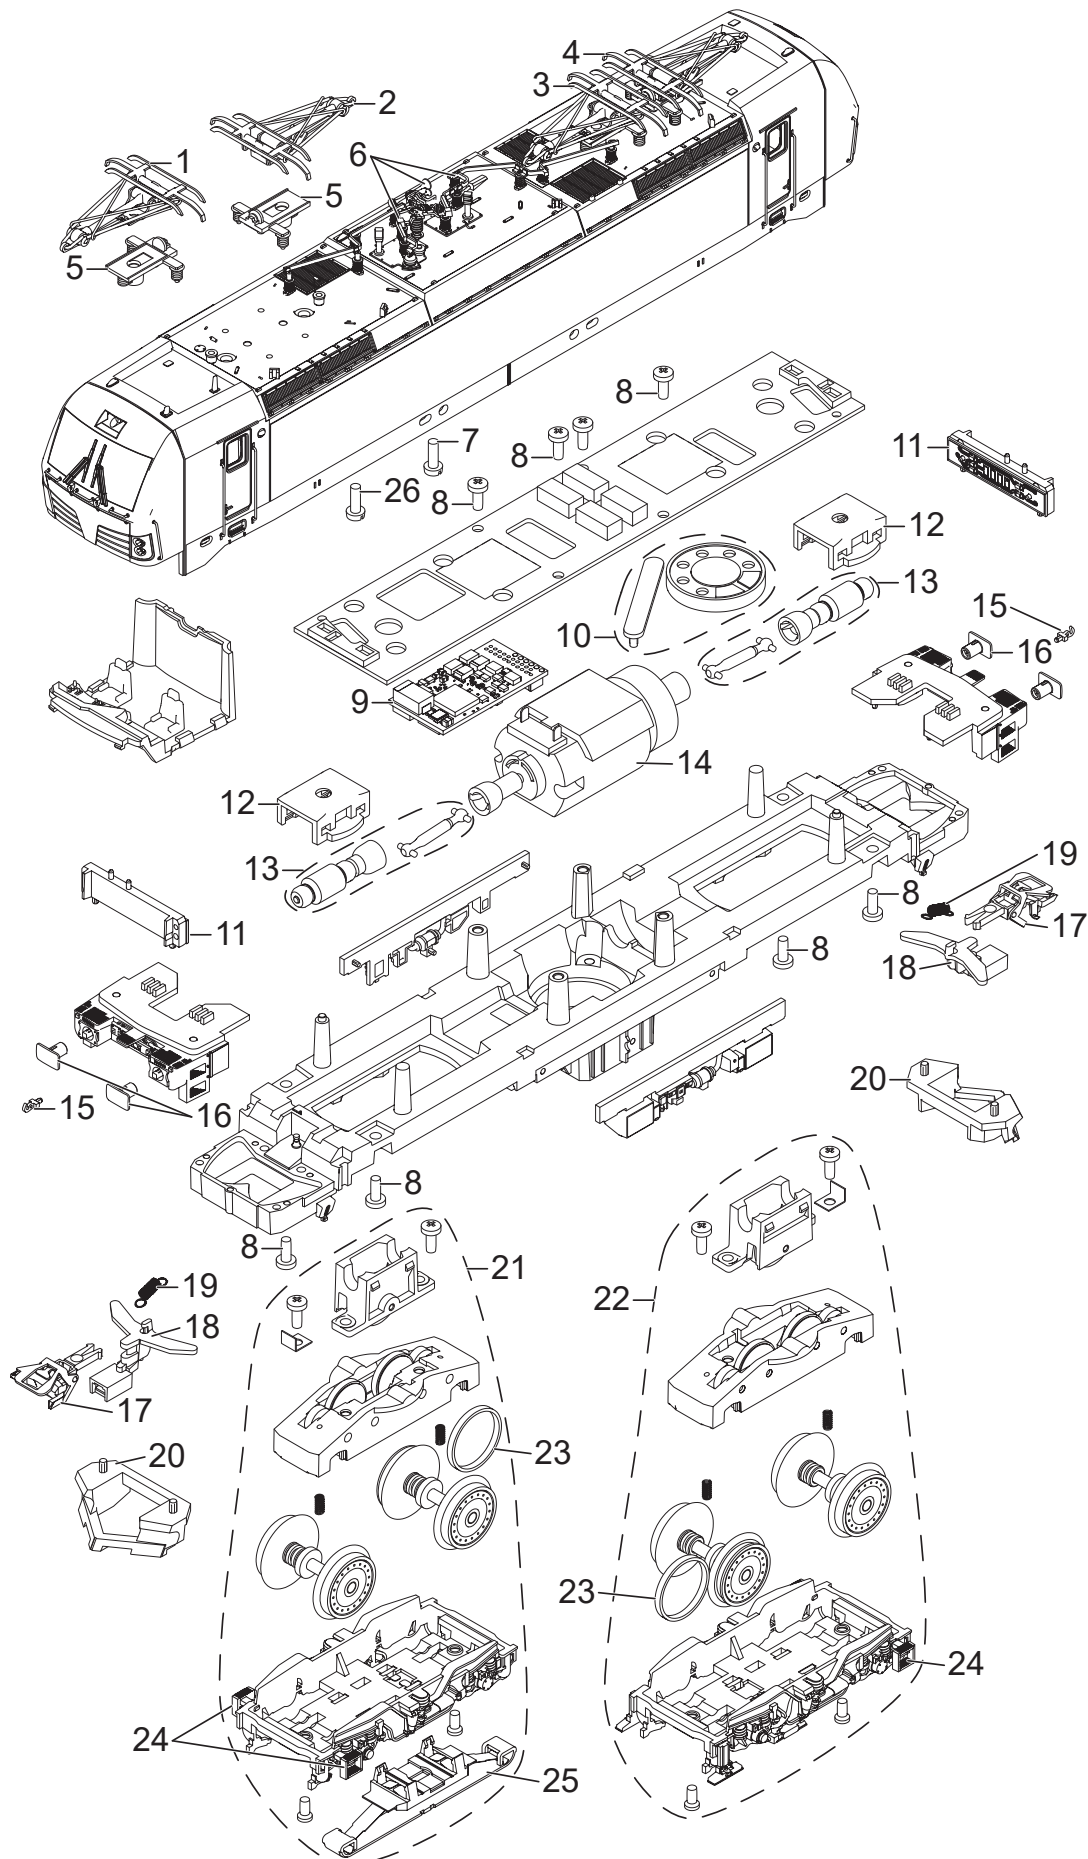

Einzelteile der Lokomotive 39335

Details der Darstellung können von dem Modell abweichen.

Einzelteile der Lokomotive 39335

Lfd. Nr.	Benennung	Bestell-Nr.
1	Stromabnehmer	E116 071
2	Stromabnehmer	E116 071
3	Stromabnehmer	E352 747
4	Stromabnehmer	E116 071
5	Trägerisolation	E204 034
6	Dachausrüstung	E374 153
7	Zylinderschraube	E785 090
8	Linsenkopfschraube	E786 750
9	Decoder	371 348
10	Lautsprecher/Haltebügel	E182 576
11	Beleuchtung	E355 102
12	Halteklammer	E230 561
13	Wellen, Lager, Scheiben	E353 571
14	Motor	E348 554
15	Haken	E282 390
16	Puffer	E277 099
17	Kurzkupplung	E357 874
18	Kupplungsdeichsel	E306 991
19	Schaltschieberfeder	7 194
20	Schienenräumer	E354 186
21	Treibgestell vorn	E356 971
22	Treibgestell hinten	E362 088
23	Haftreifen	7 153
24	Trittstufen	E272 803
25	Schleifer	E206 370
26	Zylinderschraube	E785 340
	Bremsschlauch & Haken	E352 319

Hinweis: Einige Teile werden nur ohne oder mit anderer Farbgebung angeboten.

Teile, die hier nicht aufgeführt sind, können nur im Rahmen einer Reparatur im Märklin Reparatur-Service repariert werden.