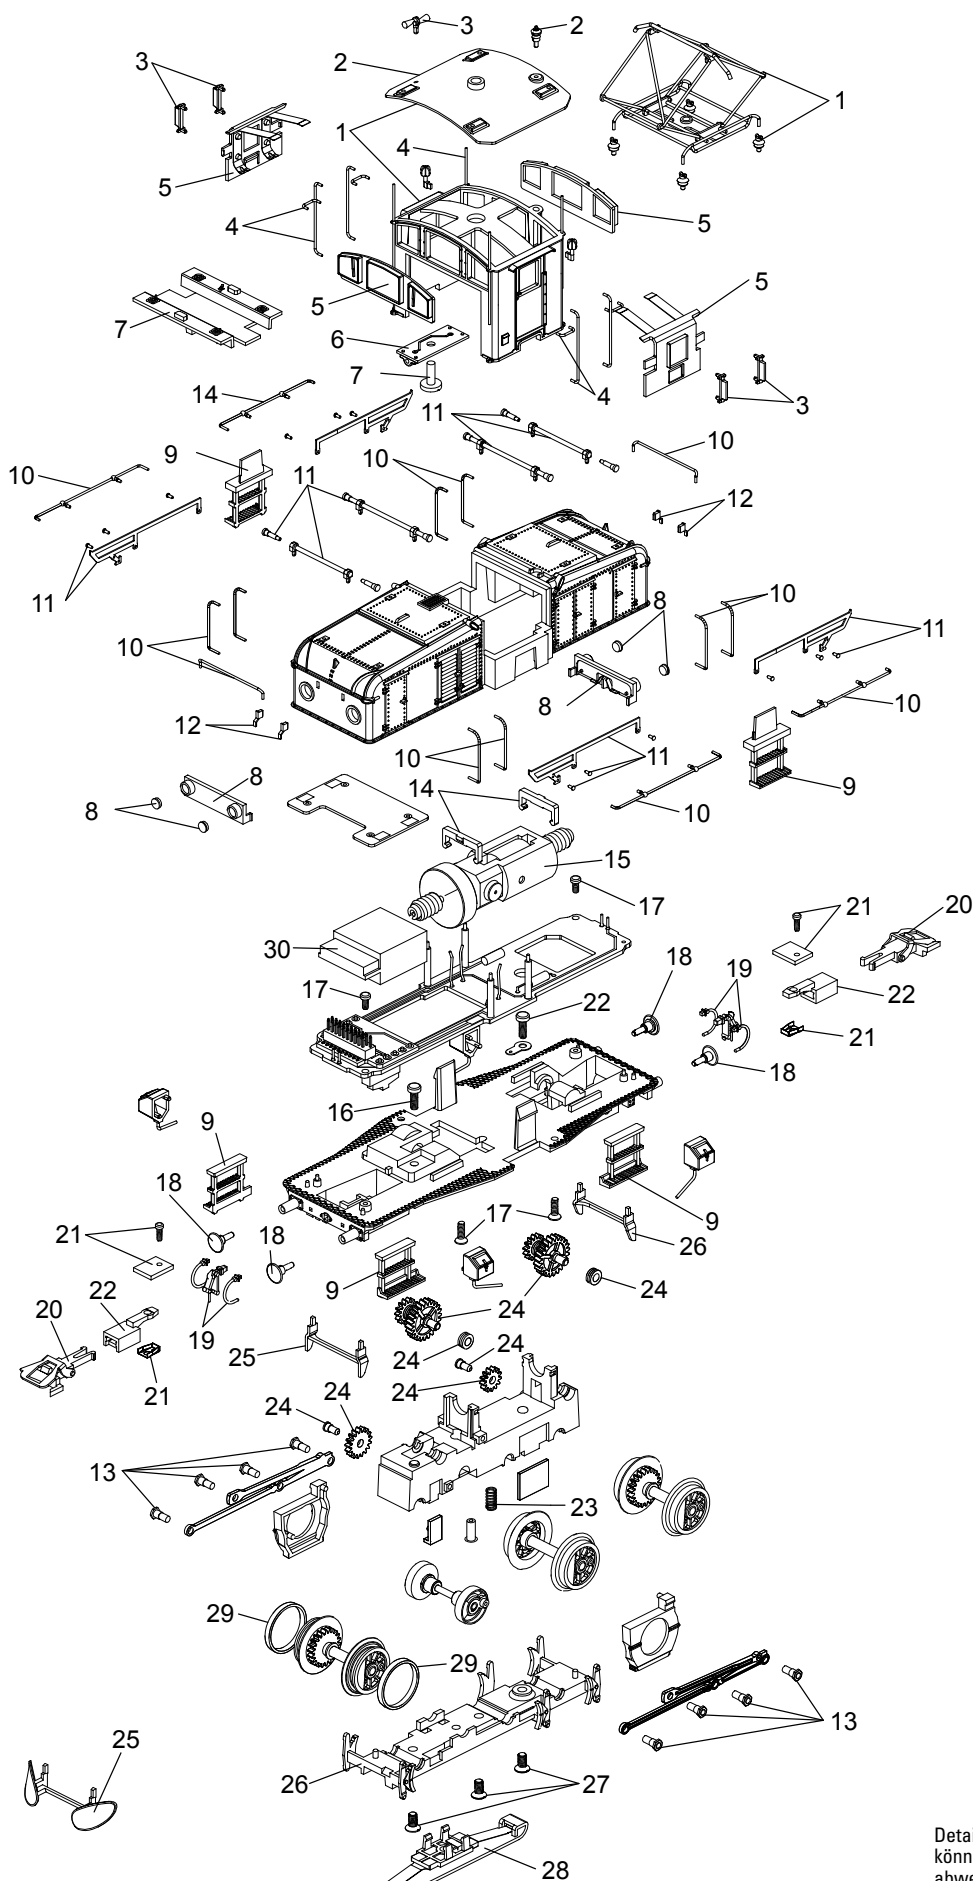

Einzelteile der Lokomotiven 36339

Details der Darstellung
können von dem Modell
abweichen.

Einzelteile der Lokomotiven 36339

Lfd. Nr.	Benennung	Bestell-Nr.
1	Stromabnehmer mit Isolatoren	E318 572
2	Dach	E190 365
3	Kleinteile-Führerhaus	E116 216
4	Handstangen-Führerhaus	E194 541
5	Fenster	E116 218
6	Leiterplatte Führerhaus	E314 356
7	Schraube	E318 578
8	Lampe Lokgehäuse	E186 276
9	Treppen	E194 542
10	Griffstangen	E194 543
11	Laufschienen	E318 588
12	Kleinteile-Vorbau	E116 224
13	Schraube	E311 689
14	Motorhalter	E22 4127 00
15	Motor	E311 622
16	Schraube	E321 098
17	Schraube	E101 062
18	Puffer	E194 545
19	Haken und Bremsleitungen	E32 2551 30
20	Kurzkupplung	E701 630
21	Kupplung	E311 709
22	Kupplungshalter	E311 642
23	Druckfeder	E214 330
24	Zahnräder, Bolzen, Buchsen	E185 240
25	Schienenräumer	E185 239
26	Achsabdeckung	E188 140
27	Schraube	E321 287
28	Schleifer	E306 328
29	Haftreifen	7 154
30	Decoder	190 367

Hinweis: Einige Teile werden nur ohne oder mit anderer Farbgebung angeboten.
Teile, die hier nicht aufgeführt sind, können nur im Rahmen einer Reparatur im Märklin-Reparatur-Service repariert werden.