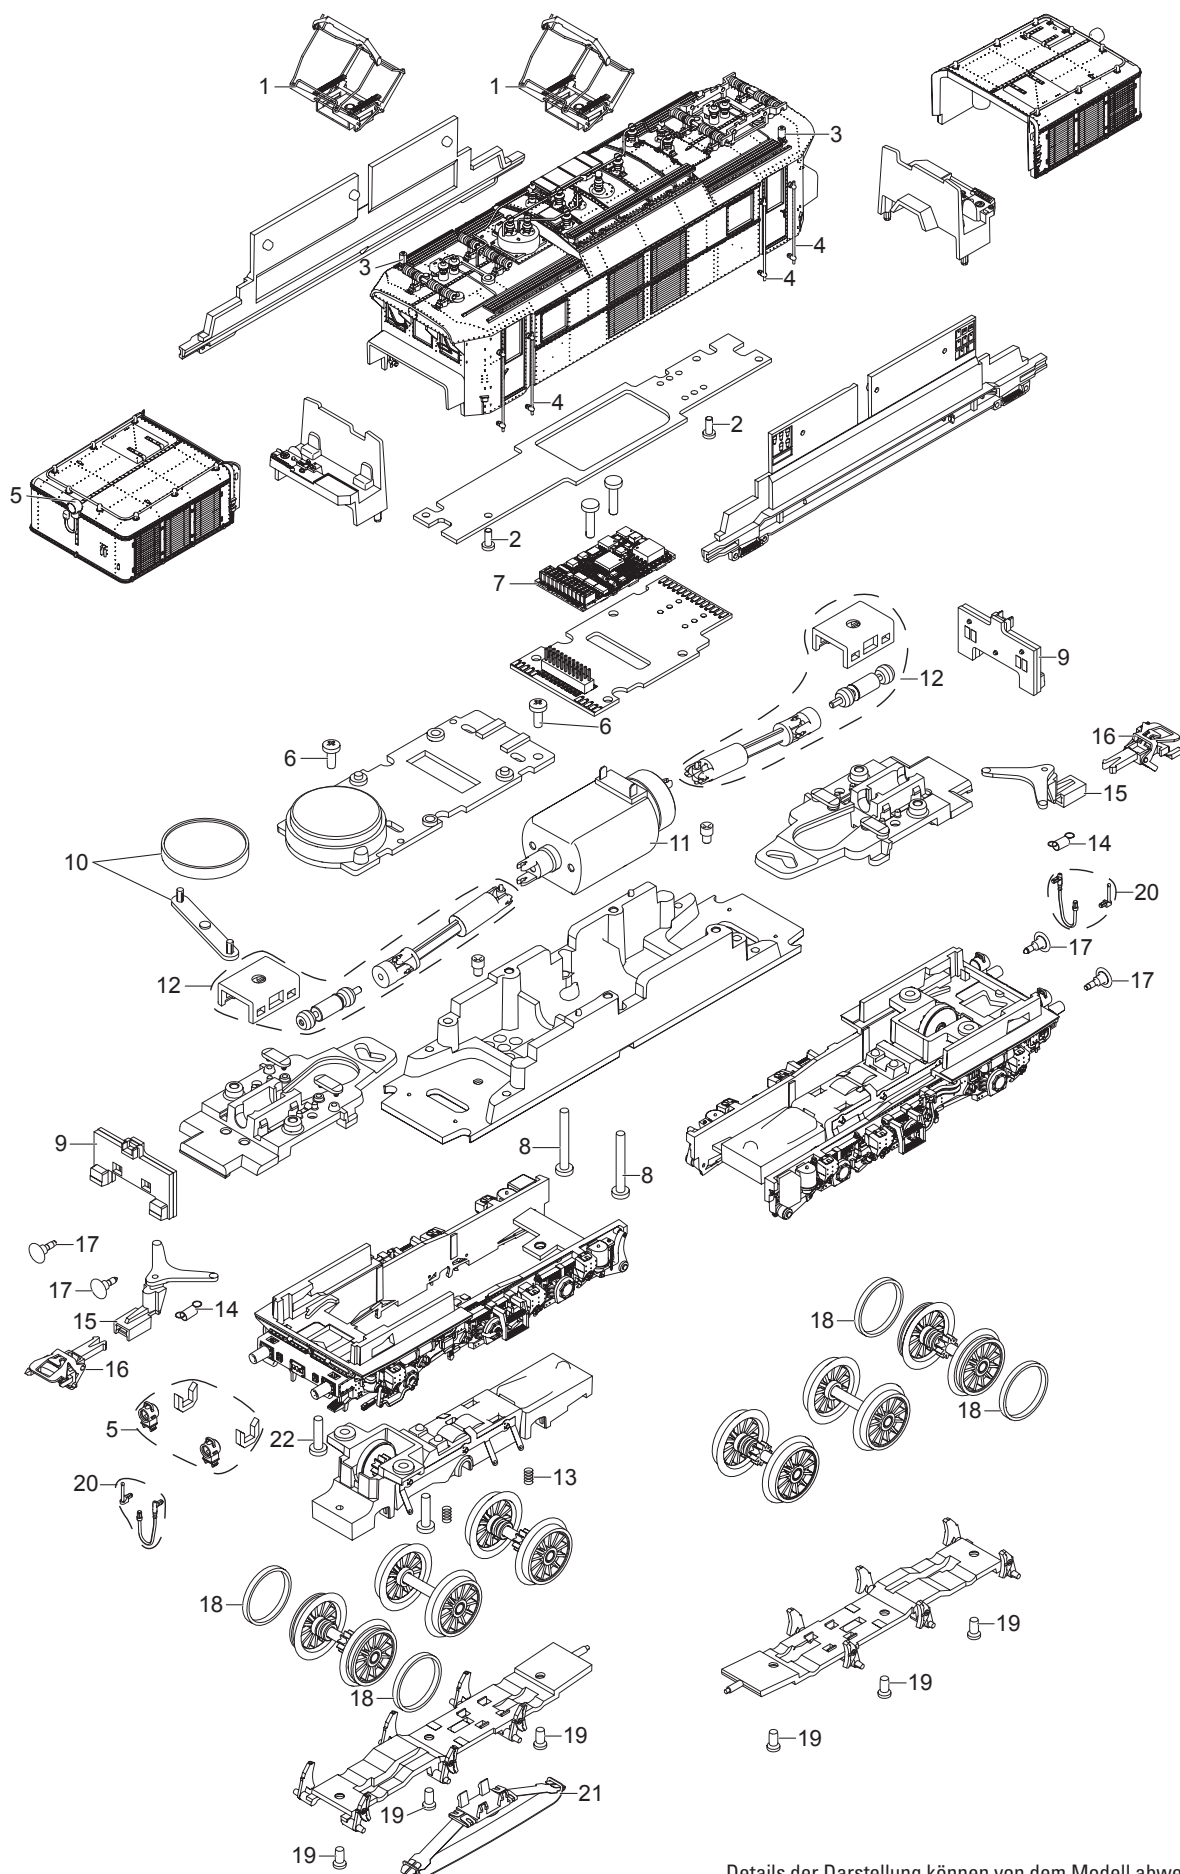

Einzelteile der Lokomotive 37872

Details der Darstellung können von dem Modell abweichen.

Einzelteile der Lokomotive 37872

Lfd. Nr.	Benennung	Bestell-Nr.
1	Stromabnehmer	E199 469
2	Schraube	E19 8052 28
3	Pfeife	E295 868
4	Griffstange	E295 569
5	Laternen	E296 899
6	Schraube	E786 750
7	Decoder	295 761
8	Schraube	E247 067
9	Beleuchtungsplatine	E190 961
10	Lautsprecher	E182 576
11	Motor	E193 078
12	Kardanwelle	E235 292
13	Druckfeder	E214 330
14	Schaltschieberfeder	E213 730
15	Kupplungsdeichsel	E193 044
16	Kurzkupplung	E701 630
17	Puffer rund	E144 353
	Puffer flach	E123 252
18	Haftreifen	E656 510
19	Schraube	E786 790
20	Steckteile Drehgestell	E235 308
21	Schleifer	E225 647
22	Schraube	E247 065
	Schraubenkupplung	E282 310
	Bremsleitung	E12 5149 00
	Haken	E282 390
	Schneeräumer	E235 311
	Lokführer	E245 307
	Leiterplatte Licht	E292 115

Hinweis: Einige Teile werden nur ohne oder mit anderer Farbgebung angeboten.

Teile, die hier nicht aufgeführt sind, können nur im Rahmen einer Reparatur im Märklin Reparatur-Service repariert werden.