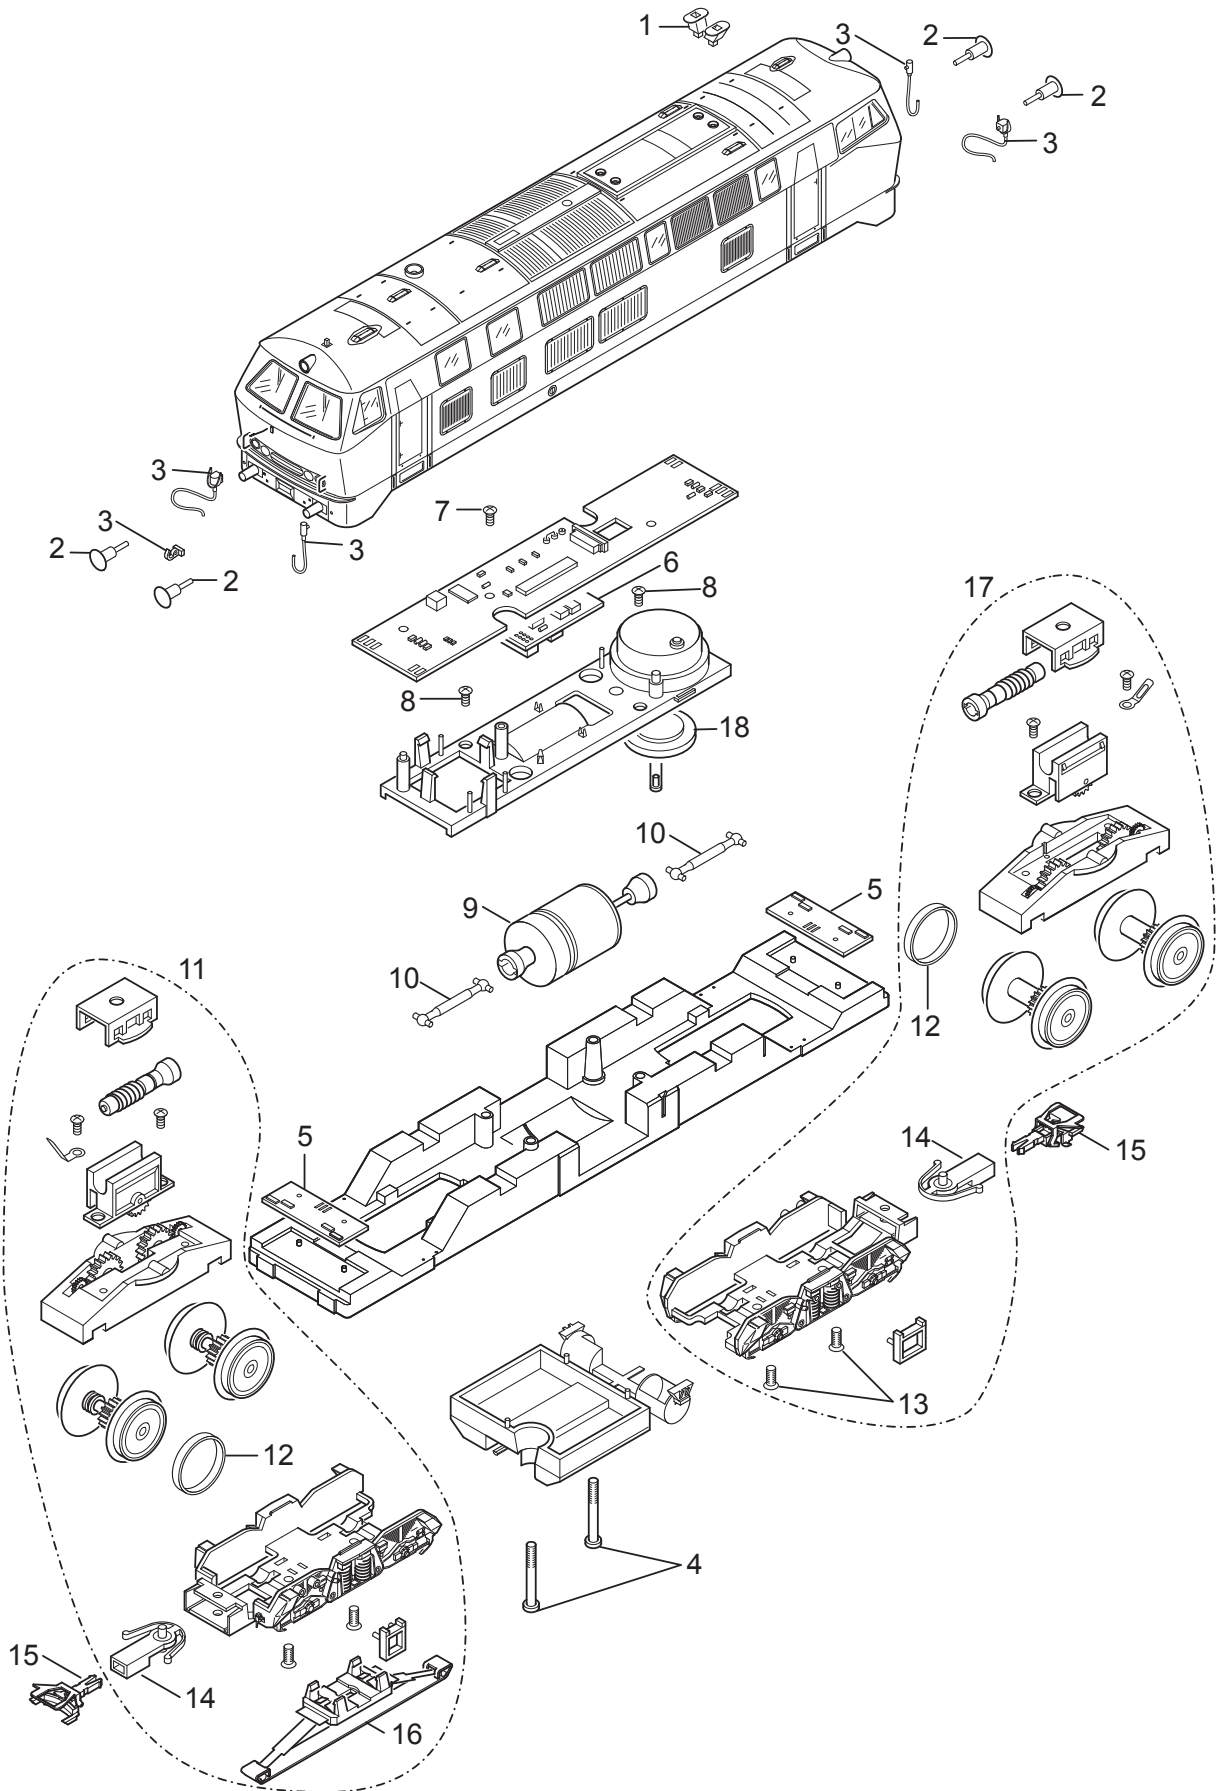

Einzelteile der Lokomotive 39186

Einzelteile der Lokomotive 39186

Lfd. Nr.	Benennung	Bestell-Nr.
1	Abgashutze	E101 982
2	Puffer	E761 860
3	Steckteile Pufferbohle	E125 572
4	Schraube	E786 430
5	Stirnbeleuchtung	E131 118
6	Decoder	269 406
7	Schraube	E786 330
8	Schraube	E786 750
9	Motor	E162 120
10	Kardanwelle	E104 432
11	Antriebseinheit vorne	E270 845
12	Haftreifen	7 154
13	Schraube	E786 790
14	Kupplungsdeichsel	E101 975
15	Kurzkupplung	E701 630
16	Schleifer	E206 370
17	Antriebseinheit hinten	E270 846
18	Lautsprecher	E182 576
	Bremsleitung	E12 5149 00
	Tritte	E125 575

Hinweis: Einige Teile werden nur ohne oder mit anderer Farbgebung angeboten.

Teile, die hier nicht aufgeführt sind, können nur im Rahmen einer Reparatur im Märklin-Reparatur-Service repariert werden.