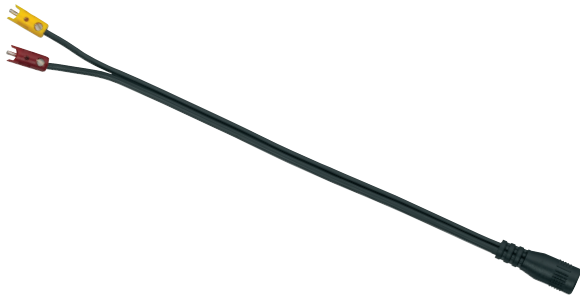

**märklín**  
Z

---

Anschlussadapter

**84499**

Gebr. Märklin & Cie. GmbH  
 Stuttgarter Str. 55 - 57  
 73033 Göppingen  
 Germany  
[www.maerklin.com](http://www.maerklin.com)

[www.maerklin.com/en/imprint.html](http://www.maerklin.com/en/imprint.html)