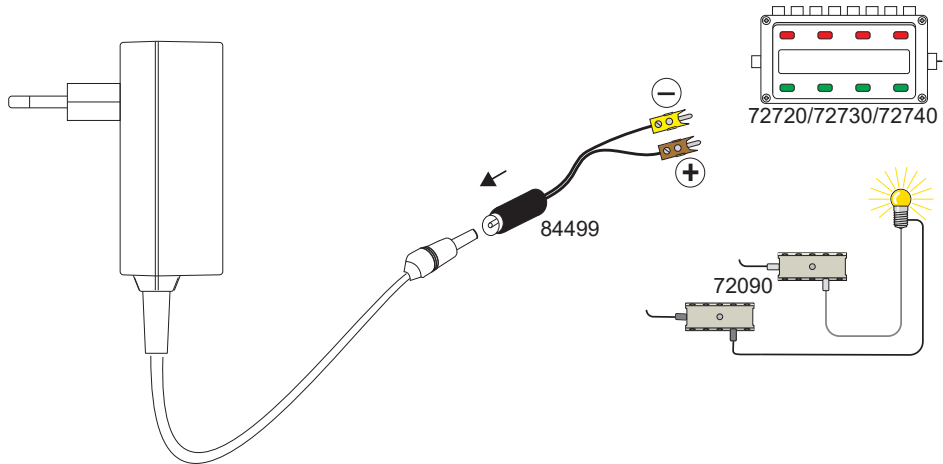

**märklín**  
Z

---

Anschlussadapter

**84499**

Gebr. Märklin & Cie. GmbH  
 Stuttgarter Str. 55 - 57  
 73033 Göppingen  
 Germany  
[www.maerklin.com](http://www.maerklin.com)

[www.maerklin.com/en/imprint.html](http://www.maerklin.com/en/imprint.html)