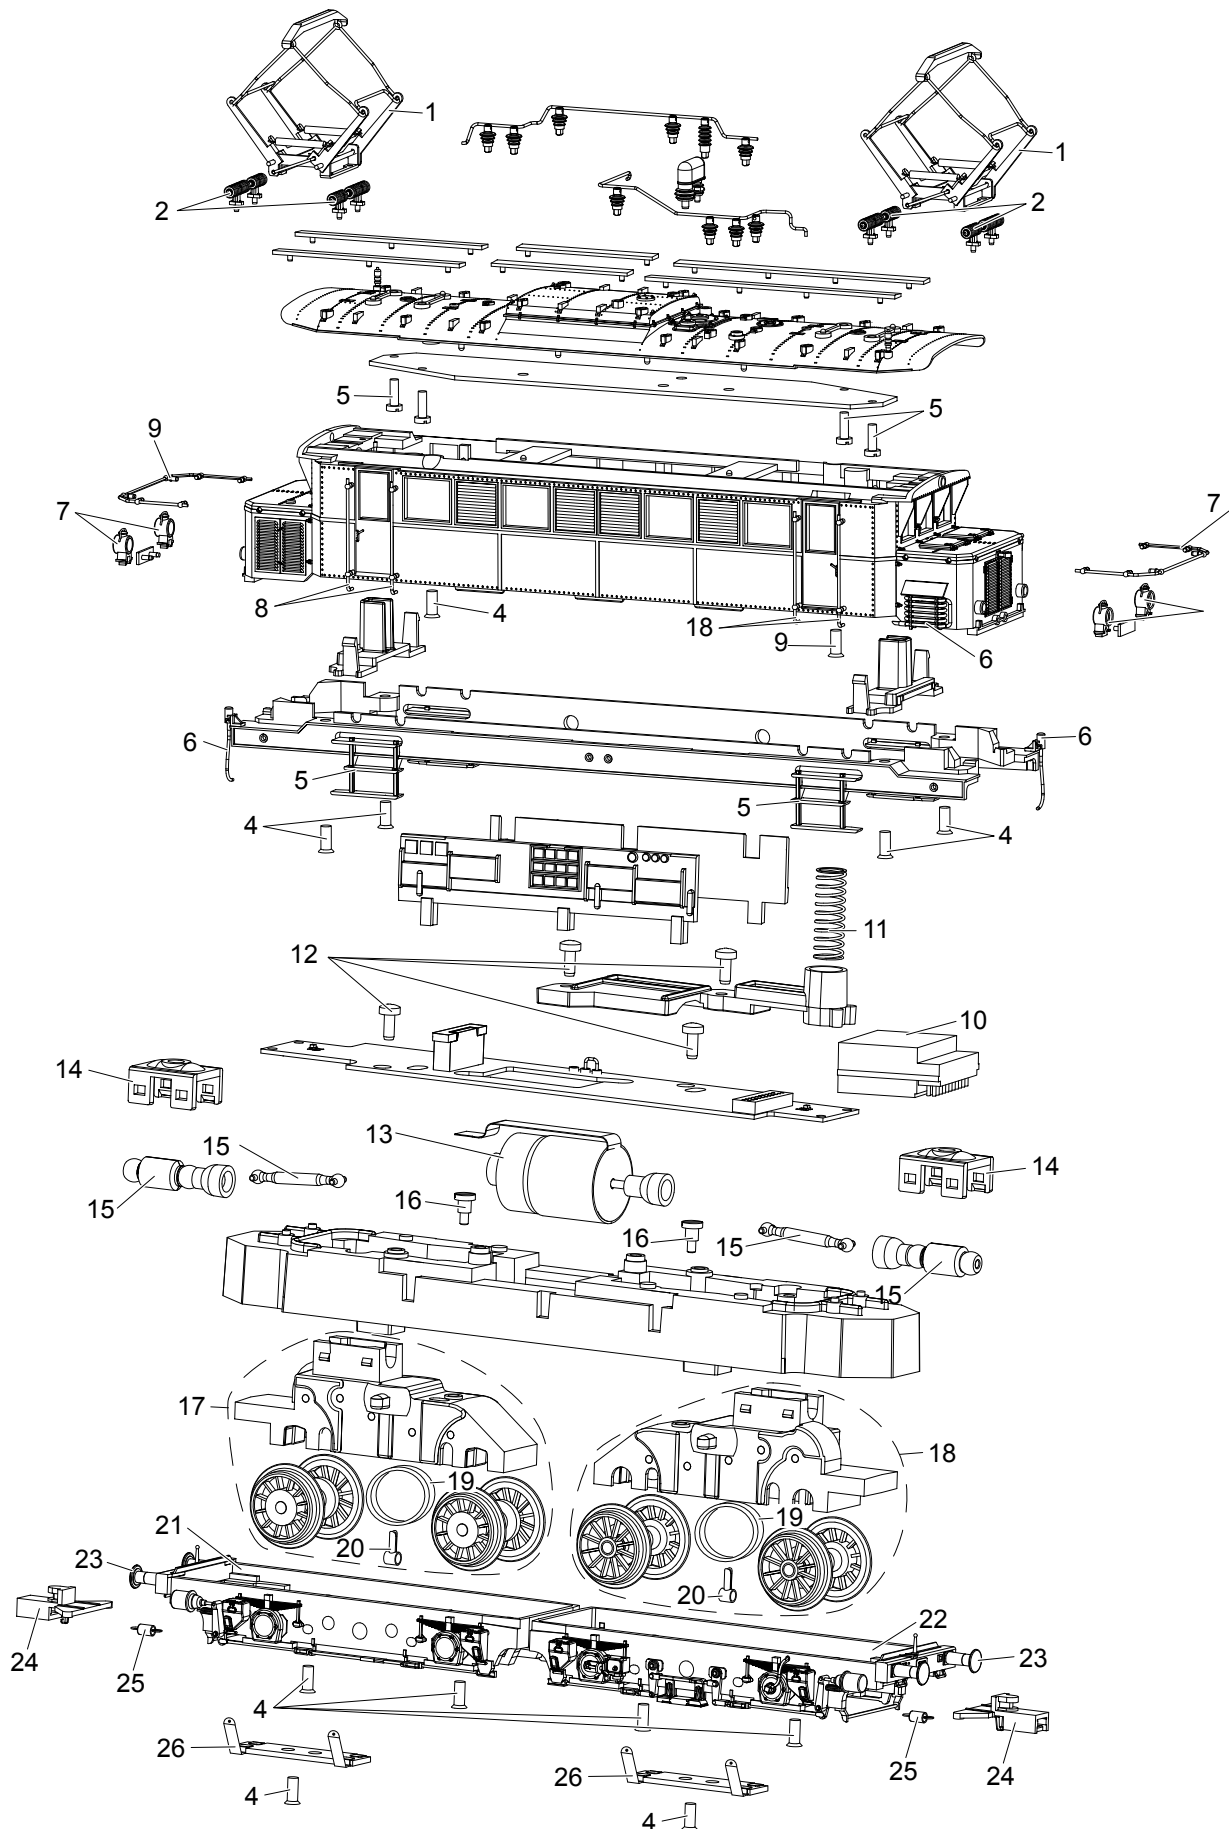

# Einzelteile der Lokomotive 22442

# TRIX H0

Details der Darstellung können von dem Modell abweichen.

# Einzelteile der Lokomotive 22442

Lfd. Nr.	Benennung	Bestell-Nr.
1	Stromabnehmer	E301 896
2	Isolator quer	E109 721
3	Schraube	E19 8052 28
4	Schraube	E786 790
5	Treppen	E241 353
6	Leitung, Kühlschlange	E241 354
7	Lampe	E22 3921 00
8	Griffstange Türe	E236 163
9	Griffstange	E236 167
10	Decoder	236 913
11	Druckfeder	E765 760
12	Schraube	E786 750
13	Motor	E235 679
14	Halteklammern	E216 776
15	Schnecken, Kardanwellen	E241 358
16	Schraube	E753 030
17	Treibgestell	E241 359
18	Treibgestell	E241 361
19	Haftreifen	7 153
20	Kontaktstecker	E410 690
21	Drehgestellblende	E236 917
22	Drehgestellblende	E236 153
23	Puffer	E761 850
24	Deichsel	E301 839
25	Schaltchieberfeder	7 194
26	Radschleifer	E301 842
27	Schnecken, Kardanwellen	E241 362
	Lautsprecher	E175 162
	Haken u. Bremsleitungen	E32 2551 30