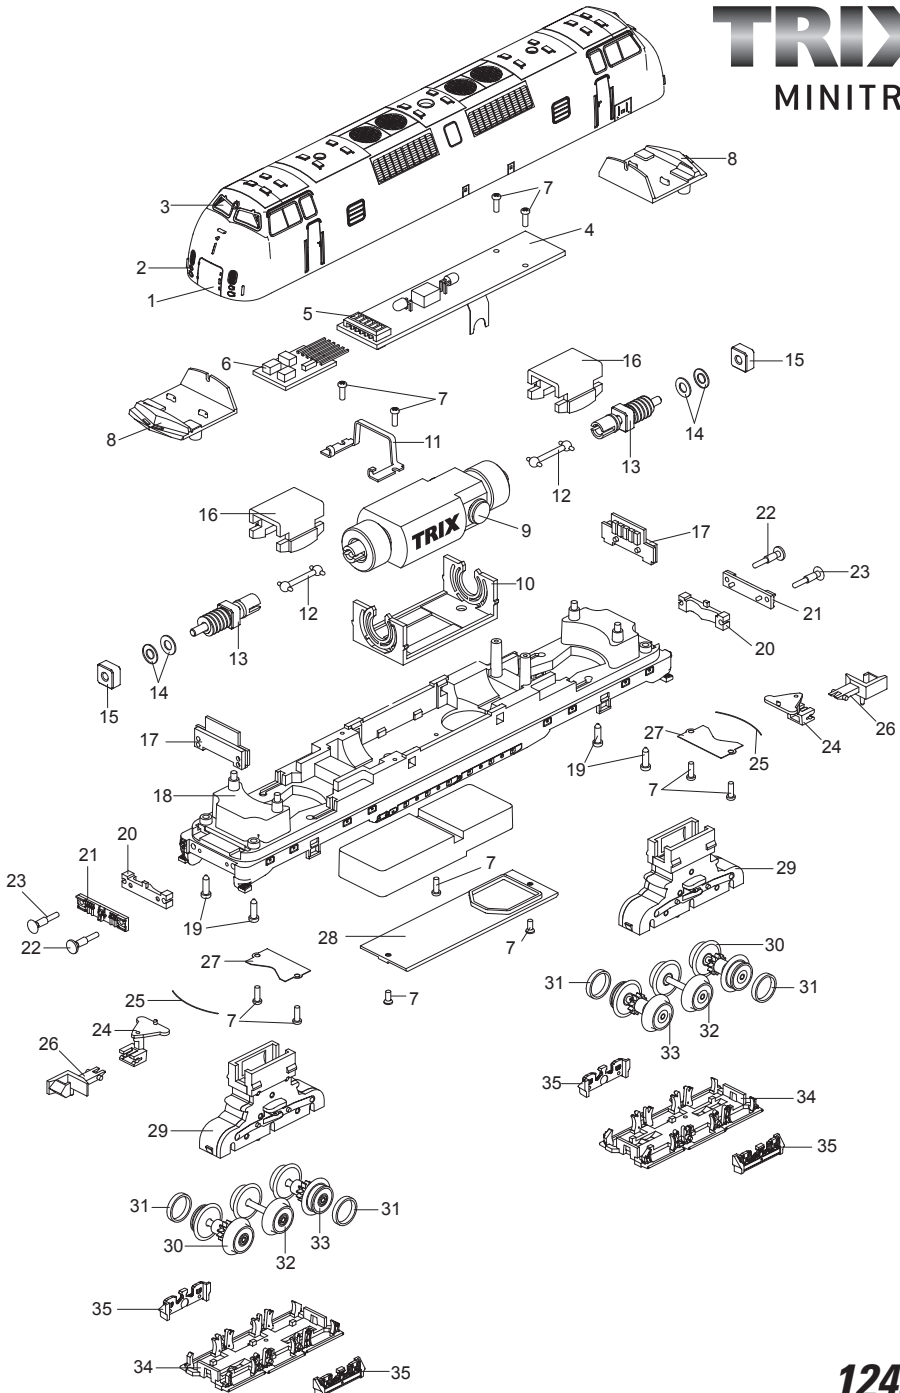

TRIX

MINITRIX

Details der Darstellung können von dem Modell abweichen

12454

1	Aufbau	130 251
2	Beleuchtungsteile	130 982
3	Fenster Teile-Sortiment	130 983
4	Leiterplatte	130 310
5	Kontaktleiste	31 2862 25
6	Steckerplatte	118 605
7	Schraube	130 311
8	Führerstand	130 316
9	Motor	130 282
10	Motorlager	324 194
11	Bügel	130 291
12	Kardanwelle	130 306
13	Schneckenwelle	130 286
14	Scheibe	19 9314 00
15	Lager	322 003
16	Getriebeabdeckung	130 308
17	Beleuchtungseinheit	130 312
18	Lokrahmen	130 270
19	Schraube	130 335
20	Kulisse	130 276
21	Pufferbohle	130 272
22	Puffer flach	130 275
23	Puffer gewölbt	130 274
24	Kupplungsträger	130 278
25	Federstab	130 280
26	Kupplung	12 5840 00
27	Kupplungsabdeckung	130 281
28	Bodenplatte	130 333
29	Drehschemel	130 293
30	Radsatz mit Haftreifen	130 318
31	Haftreifen	130 323
32	Radsatz	130 324
33	Radsatz mit Haftreifen	130 327
34	Achslagerblende	130 329
35	Drehgestell-Detail	130 331