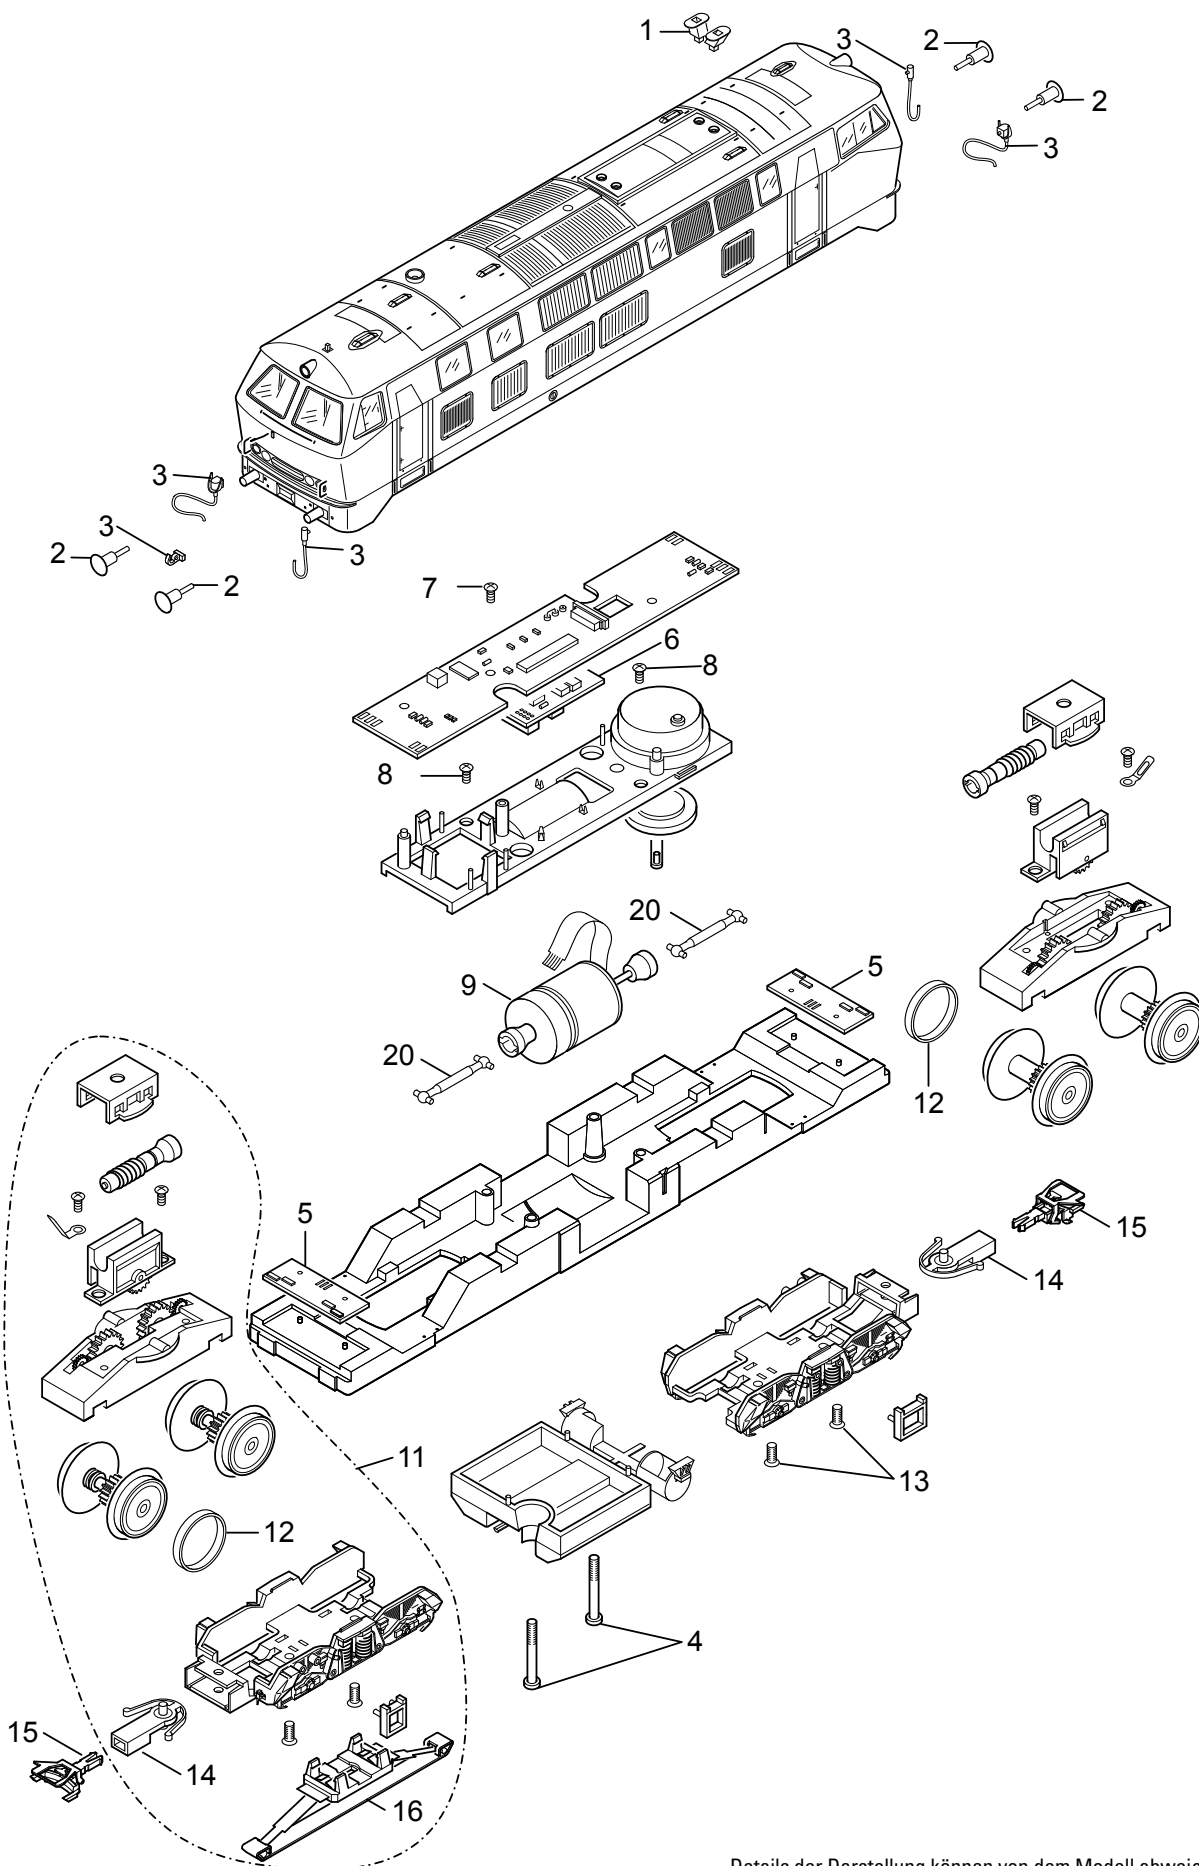

# Einzelteile der Lokomotive 37745

Details der Darstellung können von dem Modell abweichen.

# Einzelteile der Lokomotive 37745

---

Lfd. Nr.	Benennung	Bestell-Nr.
1	Abgashutze	101 982
2	Puffer	761 860
3	Steckteile Pufferbohle	127 270
4	Linsenschraube	786 430
5	Beleuchtungseinheit	102 376
6	Decoder	162 124
7	Linsenschraube	786 330
8	Linsenschraube	786 750
9	Motor	162 120
10	Kardanwelle	104 432
11	Antriebseinheit	166 075
12	Haftreifen	220 510
13	Senkschraube	786 790
14	Deichsel	101 975
15	Kupplung	7 203
16	Schleifer	206 370
	Bremsleitung	311 529