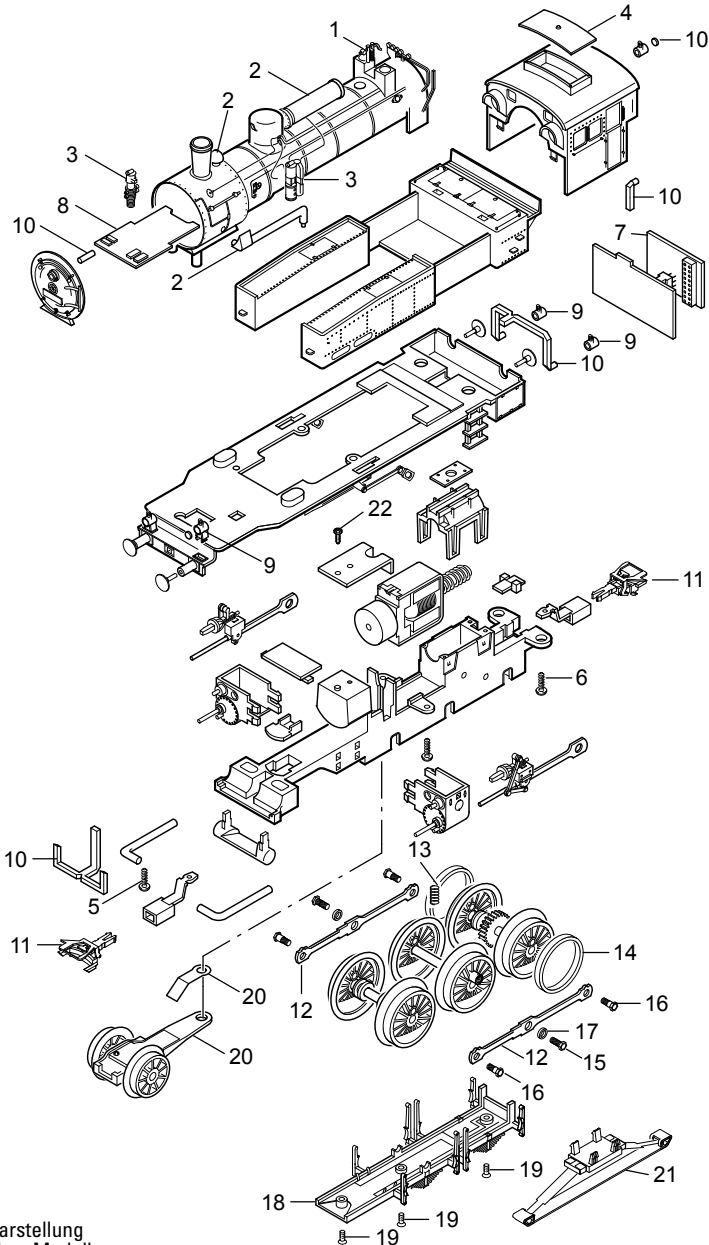

# Einzelteile der Lokomotive 36745

**märklin**  
H0

Details der Darstellung können von dem Modell abweichen.

# Einzelteile der Lokomotive 36745

Lfd. Nr.	Benennung	Bestell-Nr.
1	Leitungen und Ventile	E149 681
2	Leitungen, Glocke	E139 976
3	Pumpe / Aggregate	E139 977
4	Dachaufsatz	E138 202
5	Schraube	E138 196
6	Schraube	E138 197
7	Decoder	146 871
8	Stirnbeleuchtung	E138 293
9	Laterne	E179 313
10	Glasteile	E139 978
11	Kupplung	E701 630
12	Kuppelstange	E181 461
13	Feder	E138 230
14	Haftreifen	E129 408
15	Sechskantansatzschraube	E129 450
16	Sechskantansatzschraube	E129 451
17	Distanzring	E138 277
18	Bremsattrappe	E149 756
19	Schraube	E138 238
20	Vorlaufgestell	E147 078
21	Schleifer	E144 133
22	Schraube	E137 988