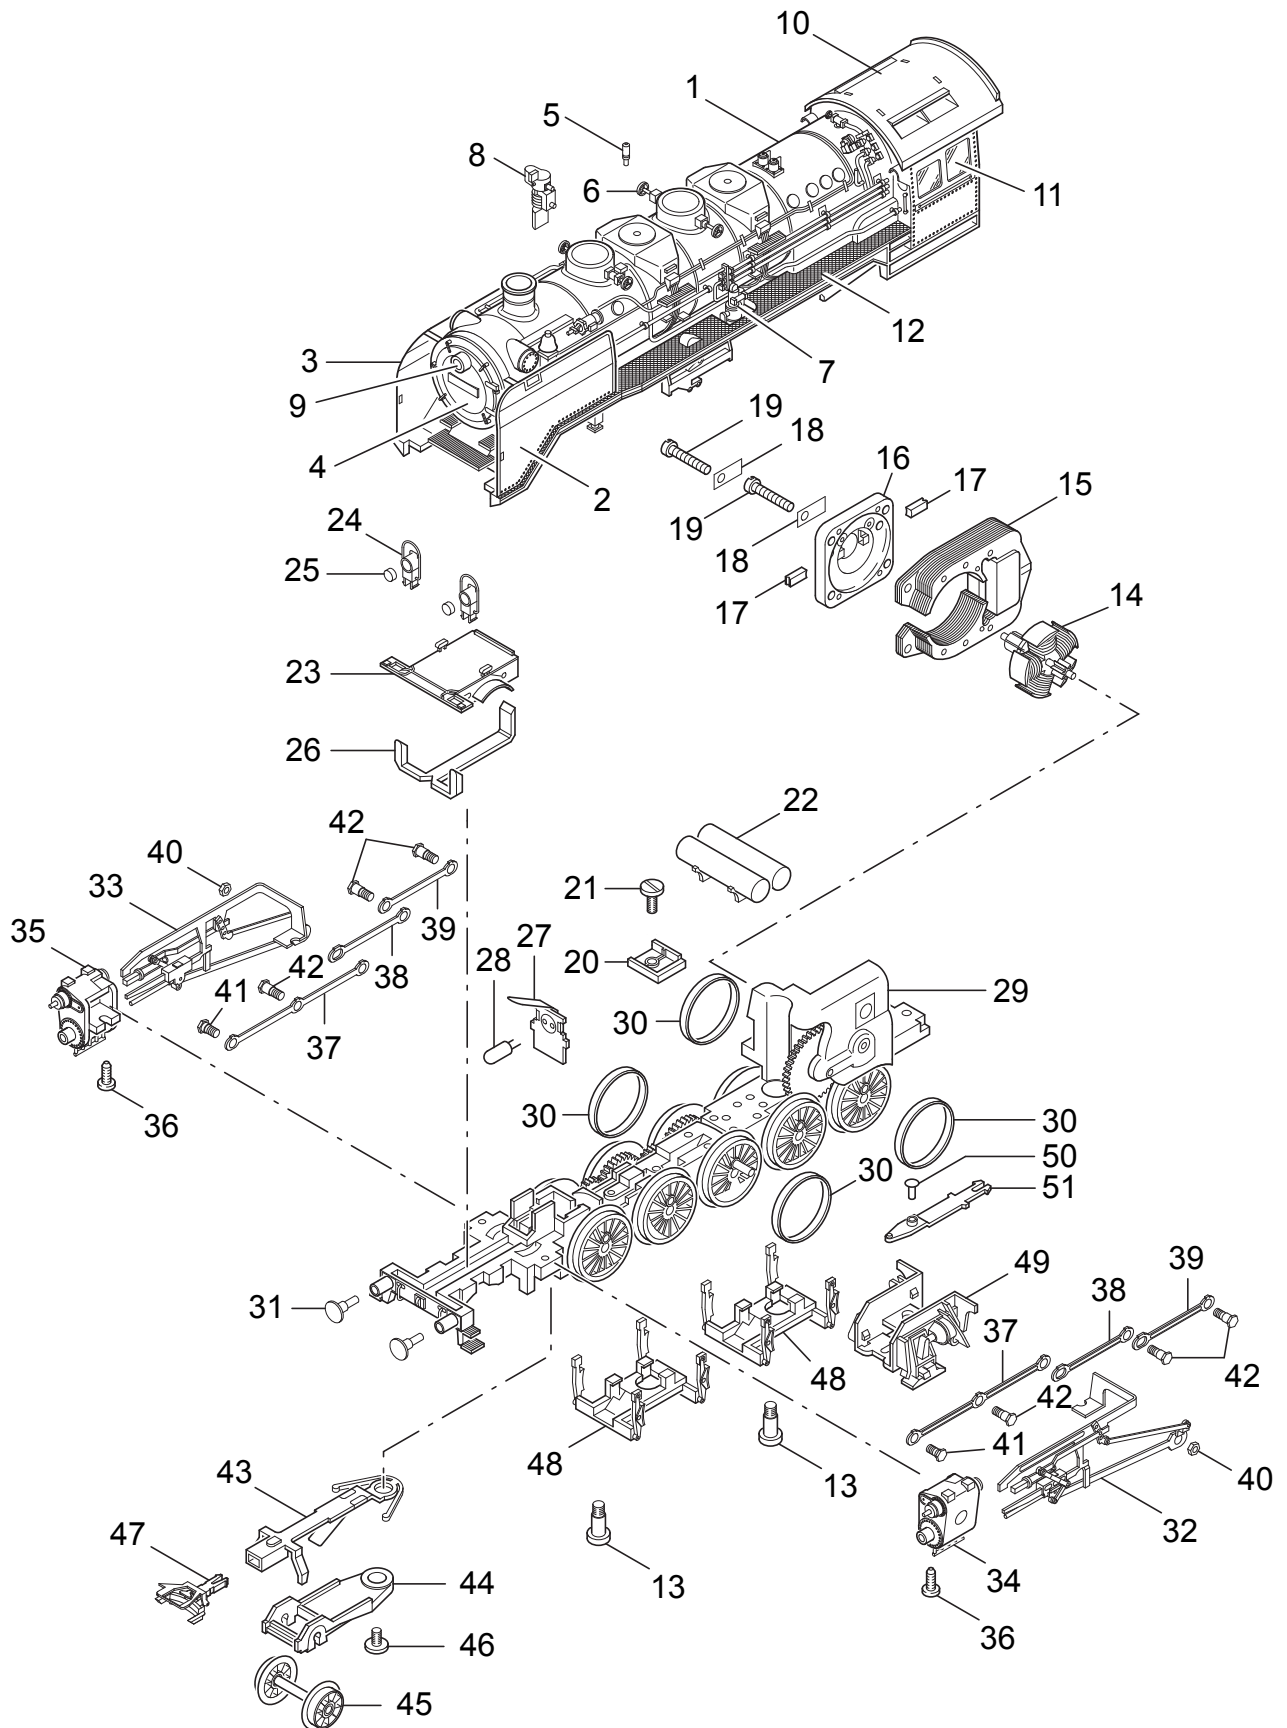

Einzelteile der Lokomotive 37849

Einzelteile der Lokomotive 37849

Lfd. Nr.	Benennung	Bestell-Nr.
52	Tender Aufbau komplett mit	123 686
53	Leiter	229 400
54	Lichtkörper	211 286
55	Leiterplatte Schnittstelle	119 389
56	Glühlampe	610 080
57	Linsenschraube	786 750
58	Decoder	123 691
59	Lautsprecher	508 609
60	Haltebügel	209 693
61	Haltebügel	222 005
62	Boden	123 683
63	Puffer	761 710
64	Telex-Kupplung	210 133
65	Kupplungslager	210 137
66	Rastbolzen	218 951
67	Deichsel	463 640
68	Lagerblech	369 760
69	Radsatz	700 190
70	Zylinderschraube	750 230
71	Drehgestellblende	206 801
72	Drehgestellblende	210 127
73	Schleifer	206 370

Einzelteile der Lokomotive 37849

Einzelteile der Lokomotive 37849

Lfd. Nr.	Benennung	Bestell-Nr.
1	Lokaufbau komplett	123 675
2	Windleitblech links	297 280
3	Windleitblech rechts	297 290
4	Rauchkammertüre	123 679
5	Pfeife	496 770
6	Handrad	282 220
7	Speisepumpe	224 060
8	Luftpumpe	229 520
9	Lichtkörper	—
10	Führerhaus	123 678
11	Fenster links	232 770
	Fenster rechts	232 760
12	Umlauf	123 681
13	Zylinderansatzschraube	753 100
	Lok-Unterteil	
14	Anker	386 820
15	Feldmagnet	389 000
16	Motorschild	386 940
17	Motorbürsten	601 460
18	Lötfahne	231 470
19	Zylinderschraube	784 980
20	Isolierplatte	253 600
21	Schraube	750 200
22	Druckluftkessel	210 112
23	Rahmenabdeckung vorne	210 113
24	Laterne	465 020
25	Linse	761 600
26	Lichtkörper	434 610
27	Federplatte	343 590
28	Glühlampe	610 080
29	Treibgestell mit	102 684
30	Haftreifen	7 153
31	Puffer	761 720
32	Gestänge links	210 124
33	Gestänge rechts	210 116
34	Zylinder links	123 689
35	Zylinder rechts	123 688
36	Linsenschraube	786 750
37	Kuppelstange	210 114
38	Kuppelstange	209 972
39	Kuppelstange	210 115
40	Sechskantmutter	499 830
41	Sechskantansatzschraube	499 850
42	Sechskantansatzschraube	499 840
43	Deichsel	393 290
44	Laufgestellrahmen	393 280
45	Laufradsatz	465 060
46	Zylinderschraube	750 180
47	Kupplung	7 203
48	Bremsattrappe	464 780
49	Rahmenabdeckung hinten	209 942
50	Bolzen	298 020
51	Zugstange	464 820