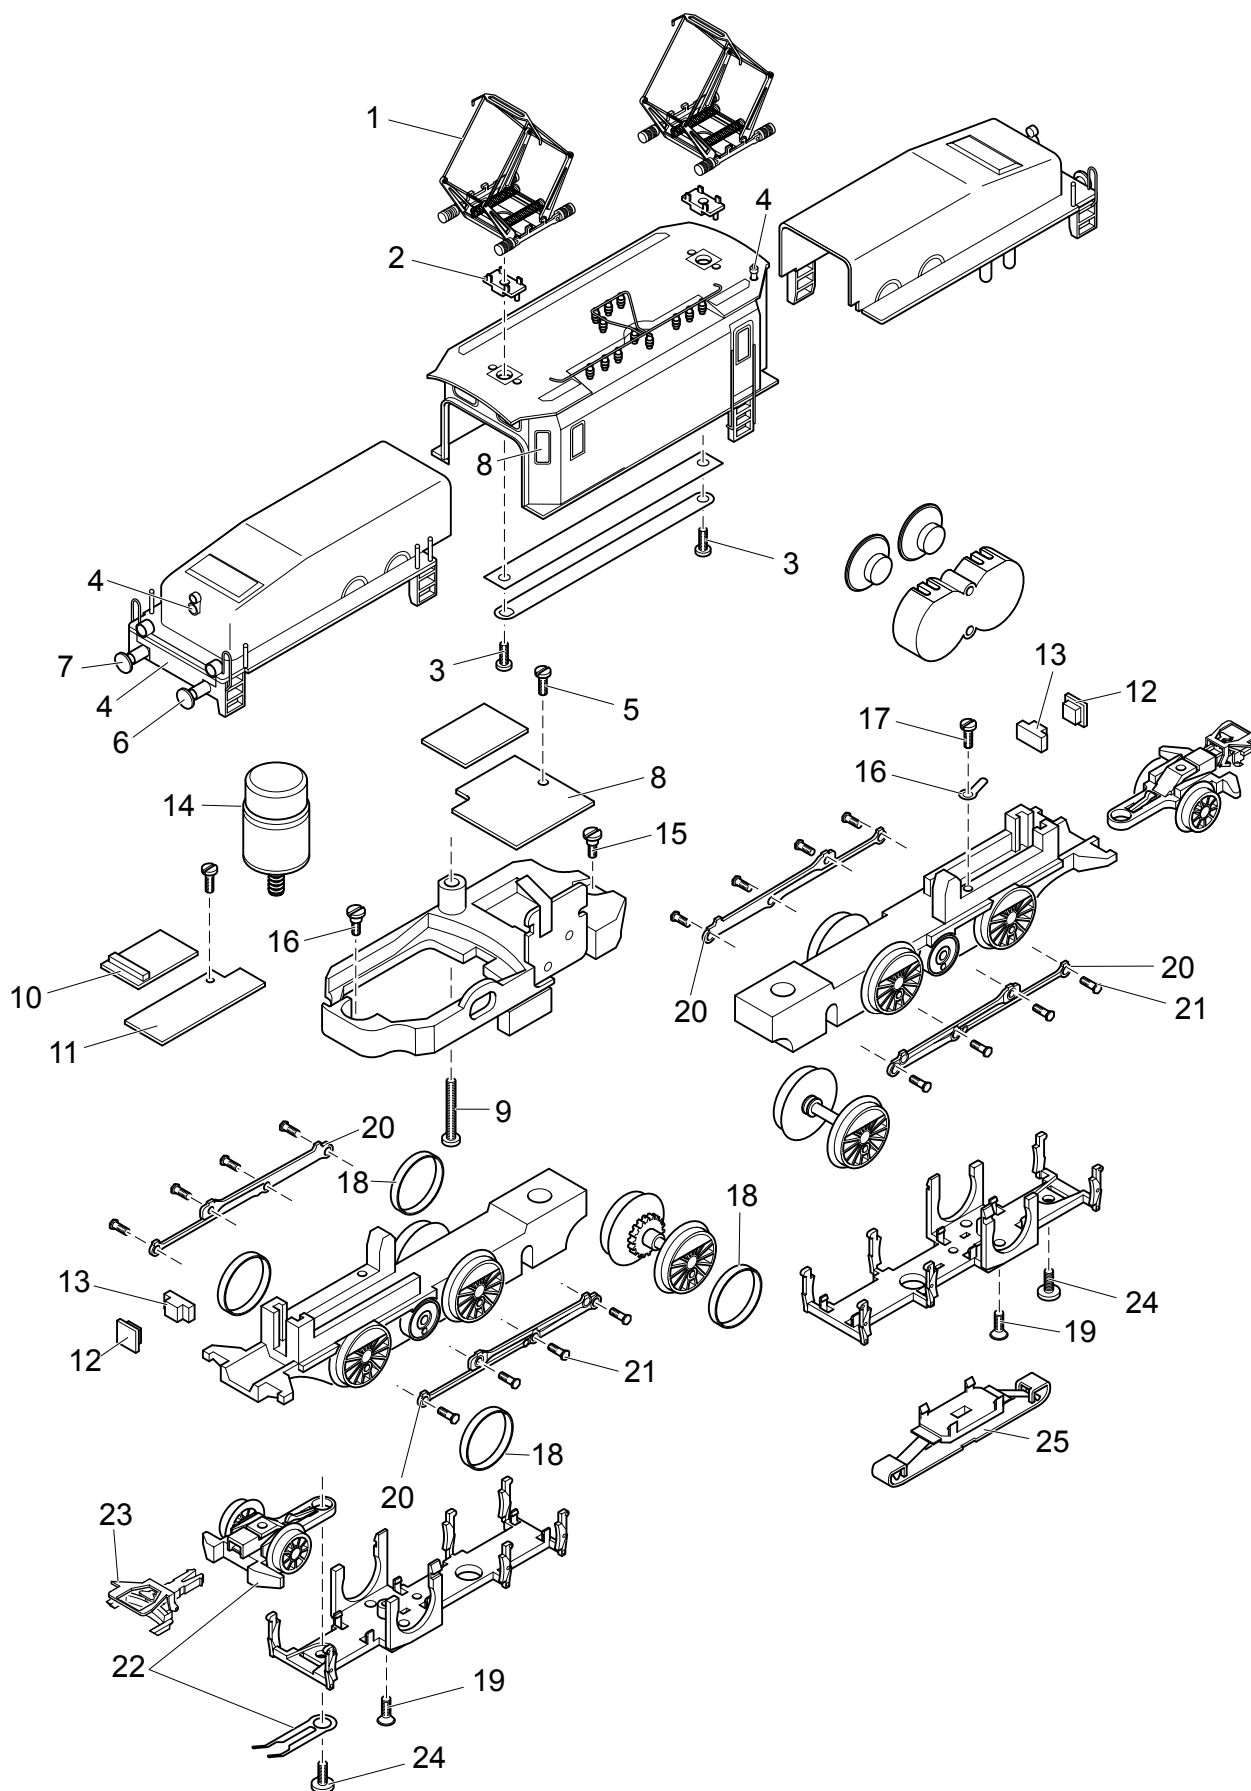

# Einzelteile der Lokomotive 26591

Details der Darstellung können von dem Modell abweichen.

# Einzelteile der Lokomotive 26591

---

Lfd. Nr.	Benennung	Bestell-Nr.
1	Dachstromabnehmer	E259 530
2	Isolierplatte	E259 520
3	Schraube	E785 090
4	Pfeife,Pufferbohle,Lichtkörper	E172 098
5	Schraube	E785 310
6	Puffer links	E761 750
7	Puffer rechts	E761 760
8	Leiterplatte Lichtwechsel	E606 218
9	Schraube	E786 750
10	Decoder	187 689
11	Motorelektronik	E166 792
12	Beleuchtung	E150 476
13	Beleuchtungssockel	E214 033
14	Motor	E113 952
15	Schraube	E755 250
16	Lötfahne	E703 510
17	Schraube	E786 750
18	Haftreifen	7 153
19	Schraube	E786 790
20	Kuppelstangen	E172 099
21	Schraube	E499 840
22	Laufgestell komplett	E172 105
23	Kupplung	E701 630
24	Schraube	E750 200
25	Schleifer	E127 301
	Lautsprecher mit Resonator	E183 288