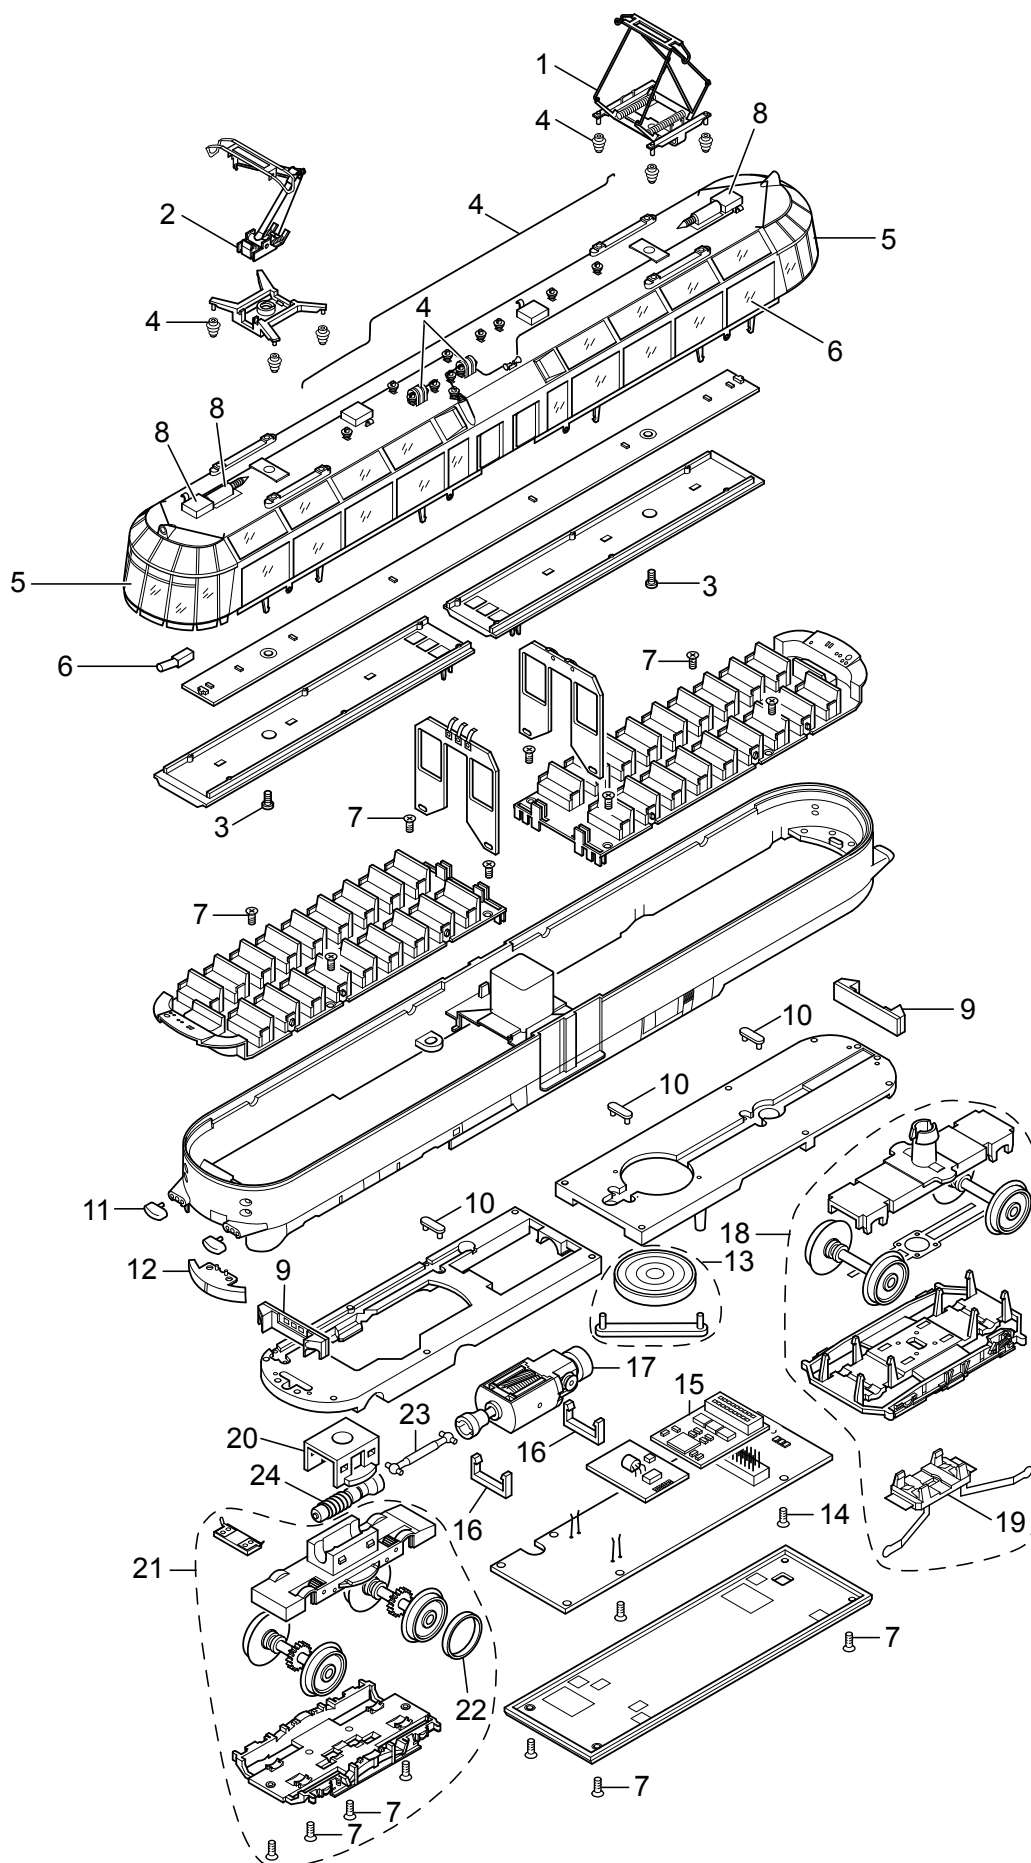

# Einzelteile der Lokomotive 22193

# TRIX H0

Details der Darstellung können von dem Modell abweichen.

# Einzelteile der Lokomotive 22193

---

Lfd. Nr.	Benennung	Bestell-Nr.
1	Scherenstromabnehmer	E152 560
2	Einholmstromabnehmer	E152 559
3	Schraube	E785 100
4	Isolatoren, Dachleitungen	E276 953
5	Stirnfenster	E276 595
6	Seitenfenster, Lichtkörper	E276 971
7	Schraube	E786 790
8	Antenne, Rohre, Dachkasten	E276 972
9	Beleuchtungseinheit	E154 575
10	Haltebügel	E553 970
11	Puffer	E154 581
12	Schürze	E154 578
13	Lautsprecher	E276 793
14	Schraube	E786 750
15	Decoder	277 011
16	Motorhalter	E22 4127 00
17	Motor	E156 328
18	Drehgestell	E156 719
19	Schleifer	E379 460
20	Halteklammer	E230 561
21	Treibgestell	E156 716
22	Haftreifen	E656 500
23	Kardanwelle	E411 243
24	Schneckenwelle	E230 558