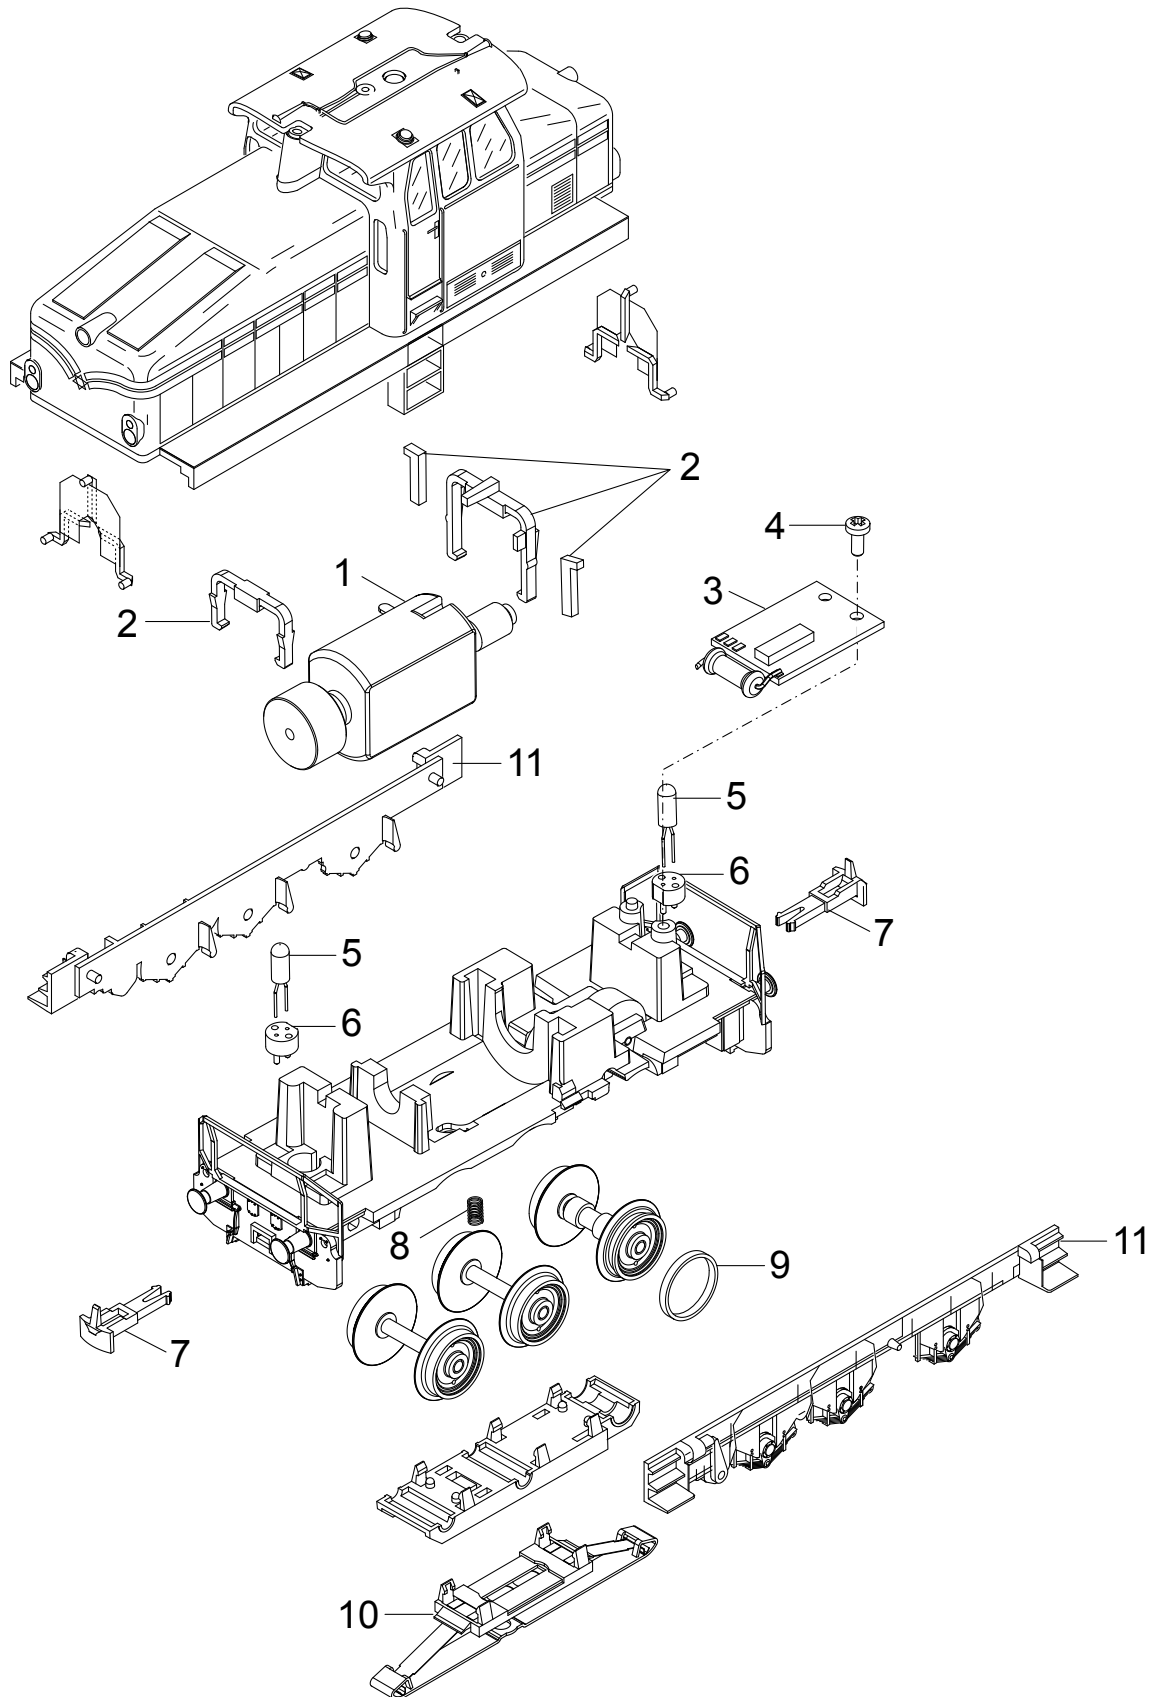

Einzelteile der Lokomotive 29183

Einzelteile der Lokomotive 29183

Lfd. Nr.	Benennung	Bestell-Nr.
1	Motor	E106 144
2	Halteklammer	E162 119
3	Decoder	E153 733
4	Schraube	E786 750
5	Glühlampe	E610 080
6	Steckfassung	E604 180
7	Kupplungshaken	E399 740
8	Druckfeder	E214 330
9	Haftreifen	7 154
10	Schleifer	E226 495
11	Seitenteile	E245 201

Hinweis: Einige Teile werden nur ohne oder mit anderer Farbgebung angeboten.

Teile, die hier nicht aufgeführt sind, können nur im Rahmen einer Reparatur im Märklin Reparatur-Service repariert werden.