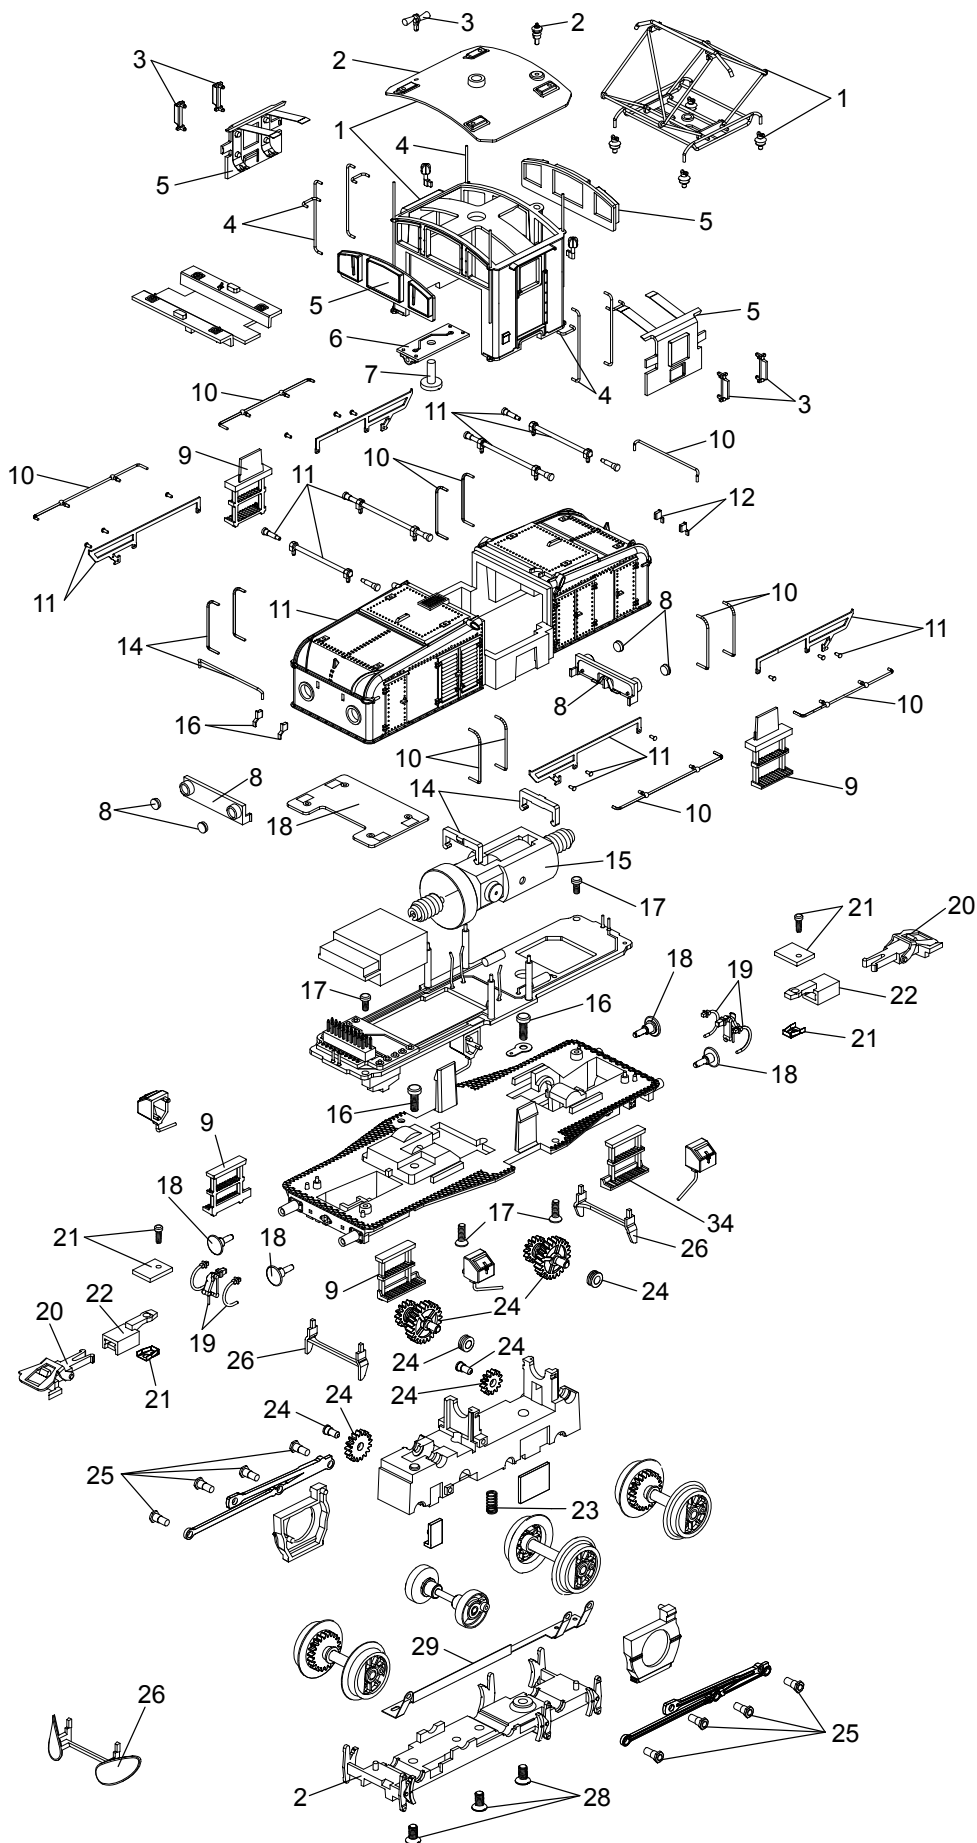

# Einzelteile der Lokomotive 22388

# TRIX H0

Details der Darstellung können von dem Modell abweichen.

# Einzelteile der Lokomotive 22388

Lfd. Nr.	Benennung	Bestell-Nr.
1	Dachstromabnehmer mit Isolatoren	E116 215
2	Dach mit Antenne	E114 581
3	Kleinteile - Führerhaus	E116 216
4	Handstangen - Führerhaus	E116 217
5	Fenster	E116 218
6	Leiterplatte Führerhaus	E314 356
7	Schraube	E318 578
8	Lampe Vorbau	E118 904
9	Treppen	E185 236
10	Griffstangen	E116 220
11	Laufschienen	E116 223
12	Kleinteile - Vorbau	E116 224
13	Schraube	E311 689
14	Motorhalter	E22 4127 00
15	Motor	E311 622
16	Schraube	E321 098
17	Schraube	E101 062
18	Puffer	E116 225
19	Haken u. Bremsleitungen	E32 2551 30
20	Kurzkupplung	E701 630
21	Kupplung	E311 709
22	Kupplungshalter	E311 642
23	Druckfeder	E214 330
24	Zahnräder, Bolzen, Buchsen	E185 240
25	Schraube	E311 689
26	Schienenräumer	E185 239
27	Achsabdeckung	E179 524
28	Schraube	E321 287
29	Schleiferfeder	E311 645