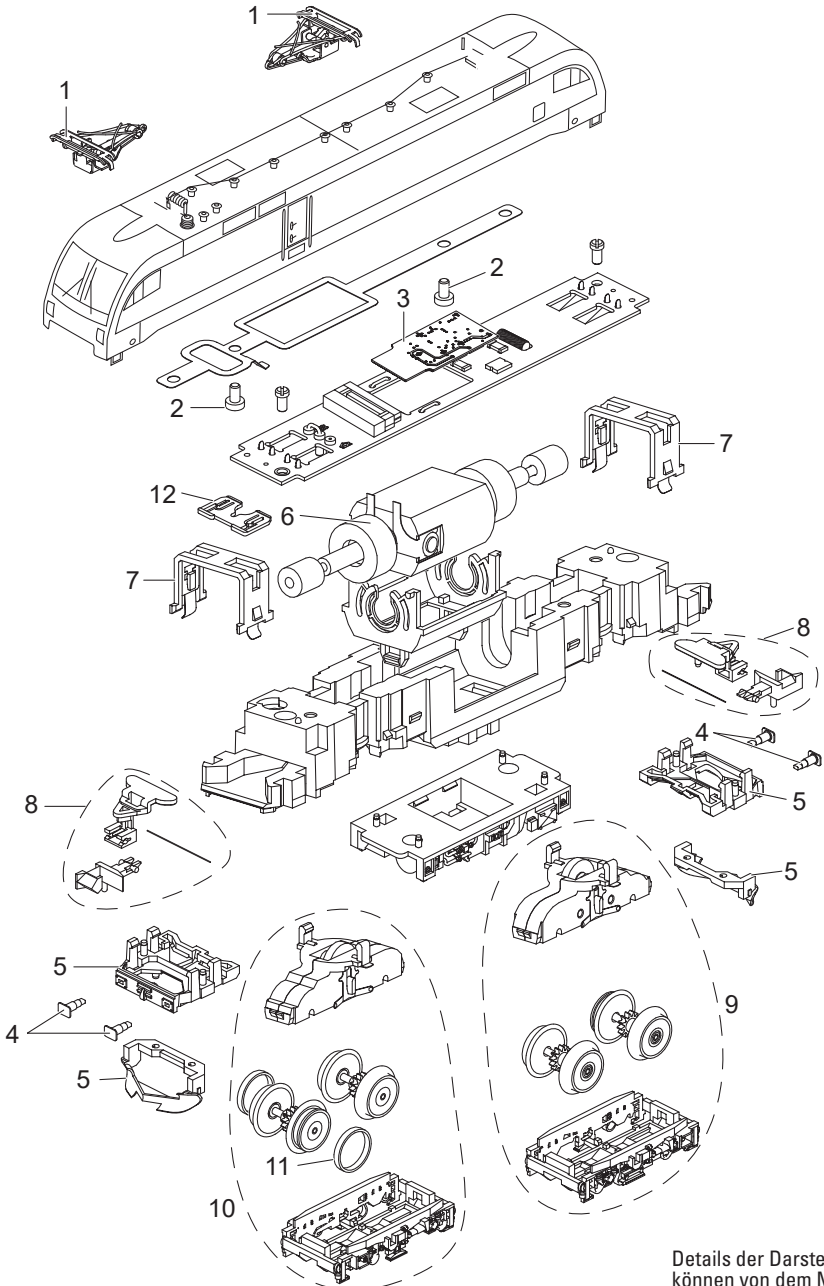

# Einzelteile der Lokomotive 16959

# MINITRIX

Details der Darstellung  
können von dem Modell  
abweichen

# Einzelteile der Lokomotive 16959

Lfd. Nr.	Benennung	Bestell-Nr.
1	Stromabnehmer	E119 137
2	Schraube	E19 8004 28
3	Decoder	380 429
4	Puffer	E277 864
5	Pufferbohle, Schienenräumer	E281 963
6	Motor	E31 2647 07
7	Klammer	E31 2646 10
8	Kupplung	E184 904
9	Drehgestell ohne Haftreifen	E304 188
10	Drehgestell mit Haftreifen	E304 186
11	Haftreifen	E12 2258 00
12	Beleuchtungseinheit	E188 554
	Lautsprecher	E101 066