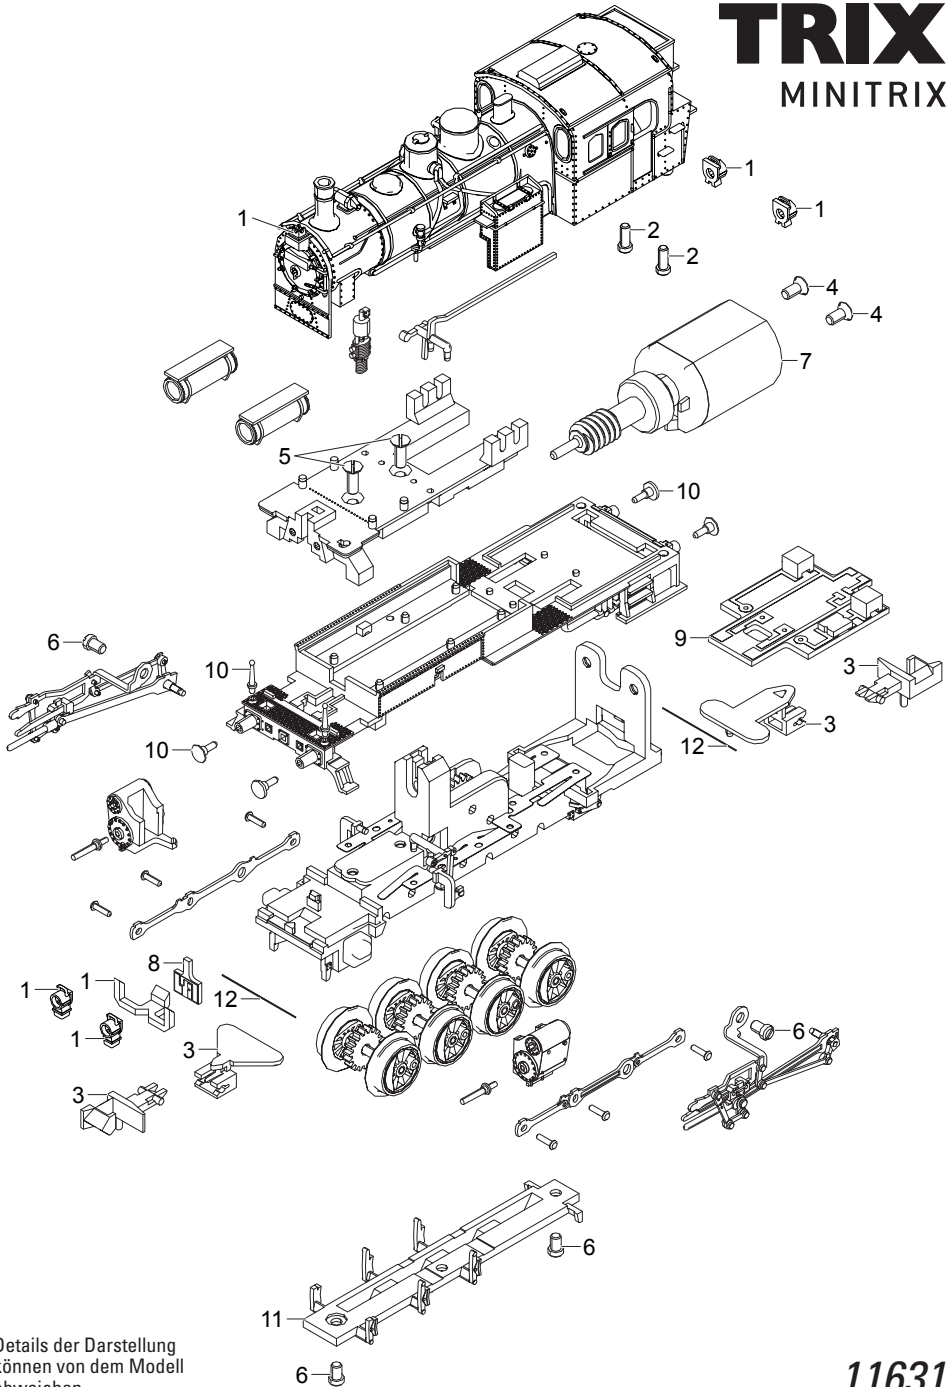

TRIX

MINITRIX

Details der Darstellung
können von dem Modell
abweichen.

11631

1	Laternen	E280 175
2	Schraube	E19 7094 28
3	Kupplung	E191 169
4	Schraube	E19 8326 28
5	Schraube	E19 8323 28
6	Schraube	E19 7093 28
7	Motor	E127 859
8	Beleuchtungsplatine	E122 001
9	Decoder	290 923
10	Puffer, Handstangen	E191 170
11	Achshalter	E128 275
12	Federstab	E15 2091 00